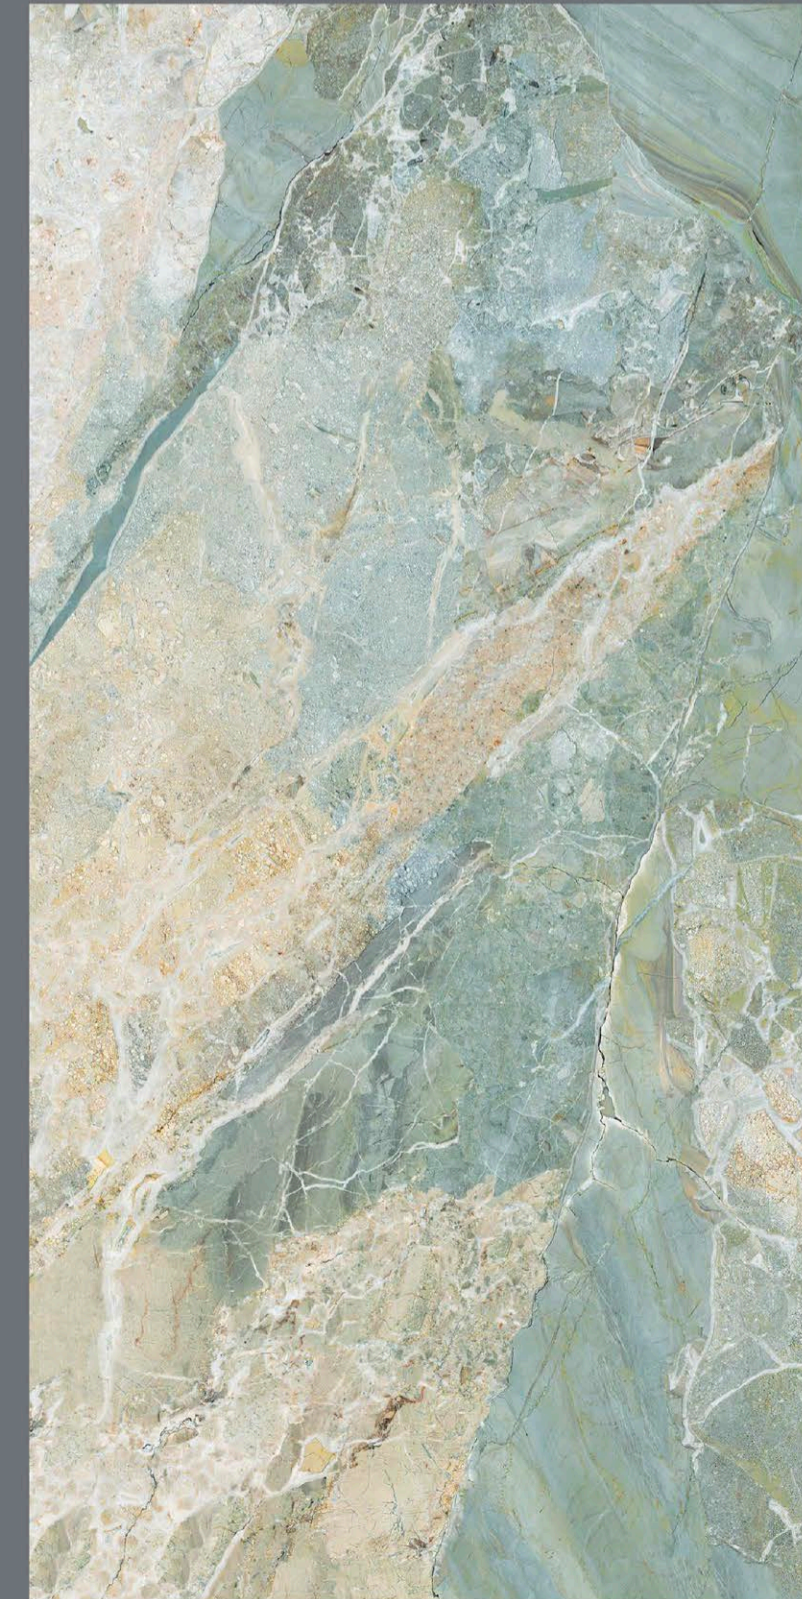

FEROVIA  
COFFE

FEROVIA GREEN

- FINISH  
**INKY GLOSSY**
- SIZE  
**600 x 1200 mm**
- Random  
**5 faces**

FEROVIA  
GREEN

HAQUE PINE

HAQUE  
PINE

- FINISH  
**INKY GLOSSY**
- SIZE  
**600 x  
1200 mm**
- Random  
**3 faces**