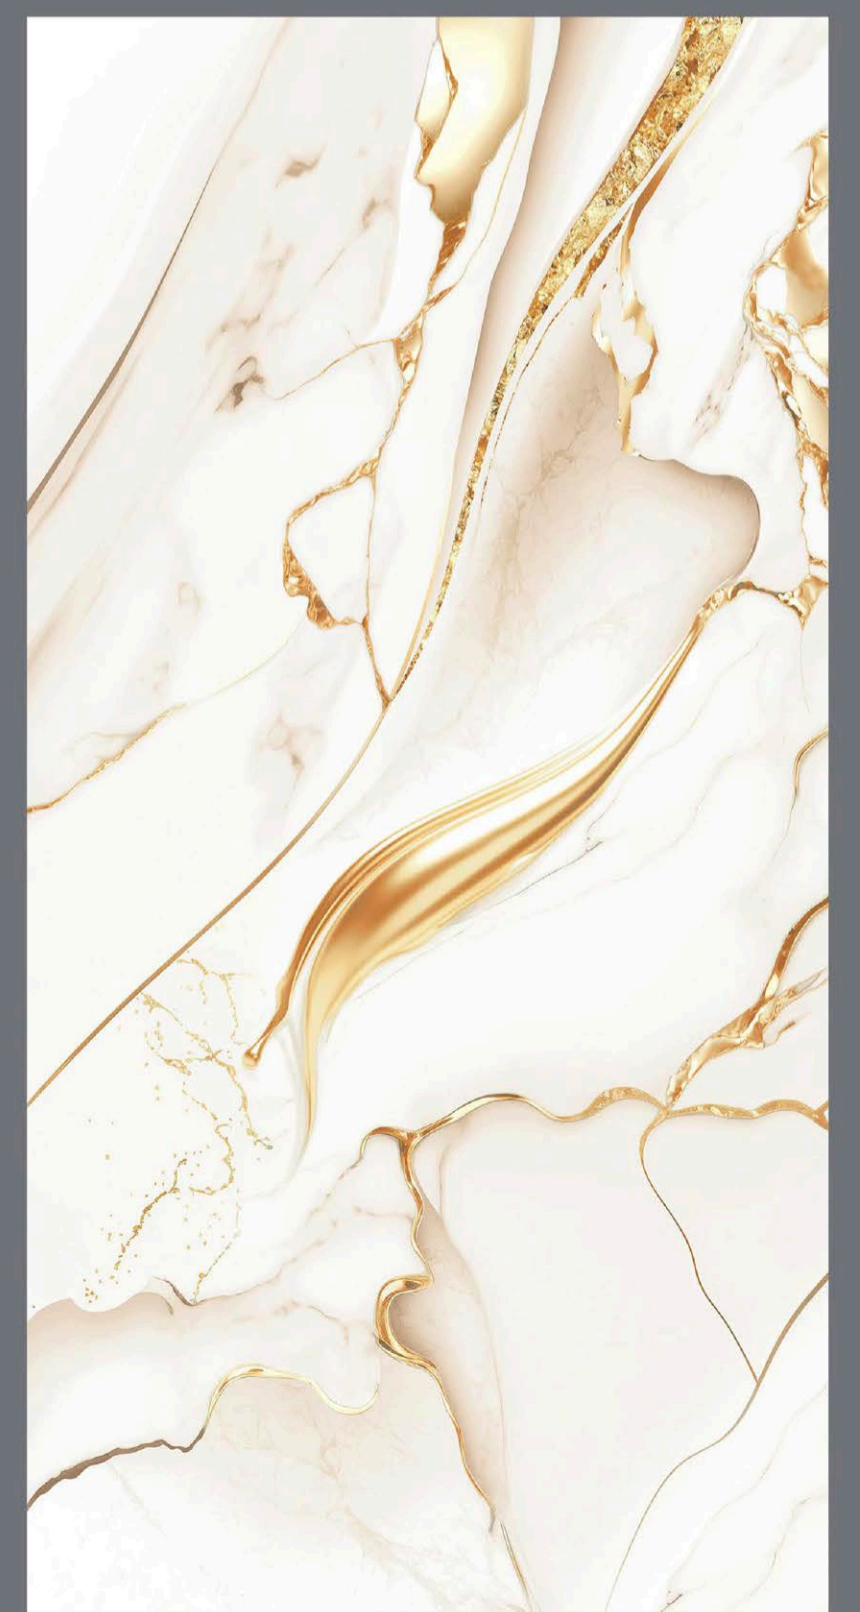

HEPTON BEIGE

HEPTON
BEIGE

- FINISH
  INKY GLOSSY
- SIZE
  600 x
  1200 mm
- Random
  3 faces