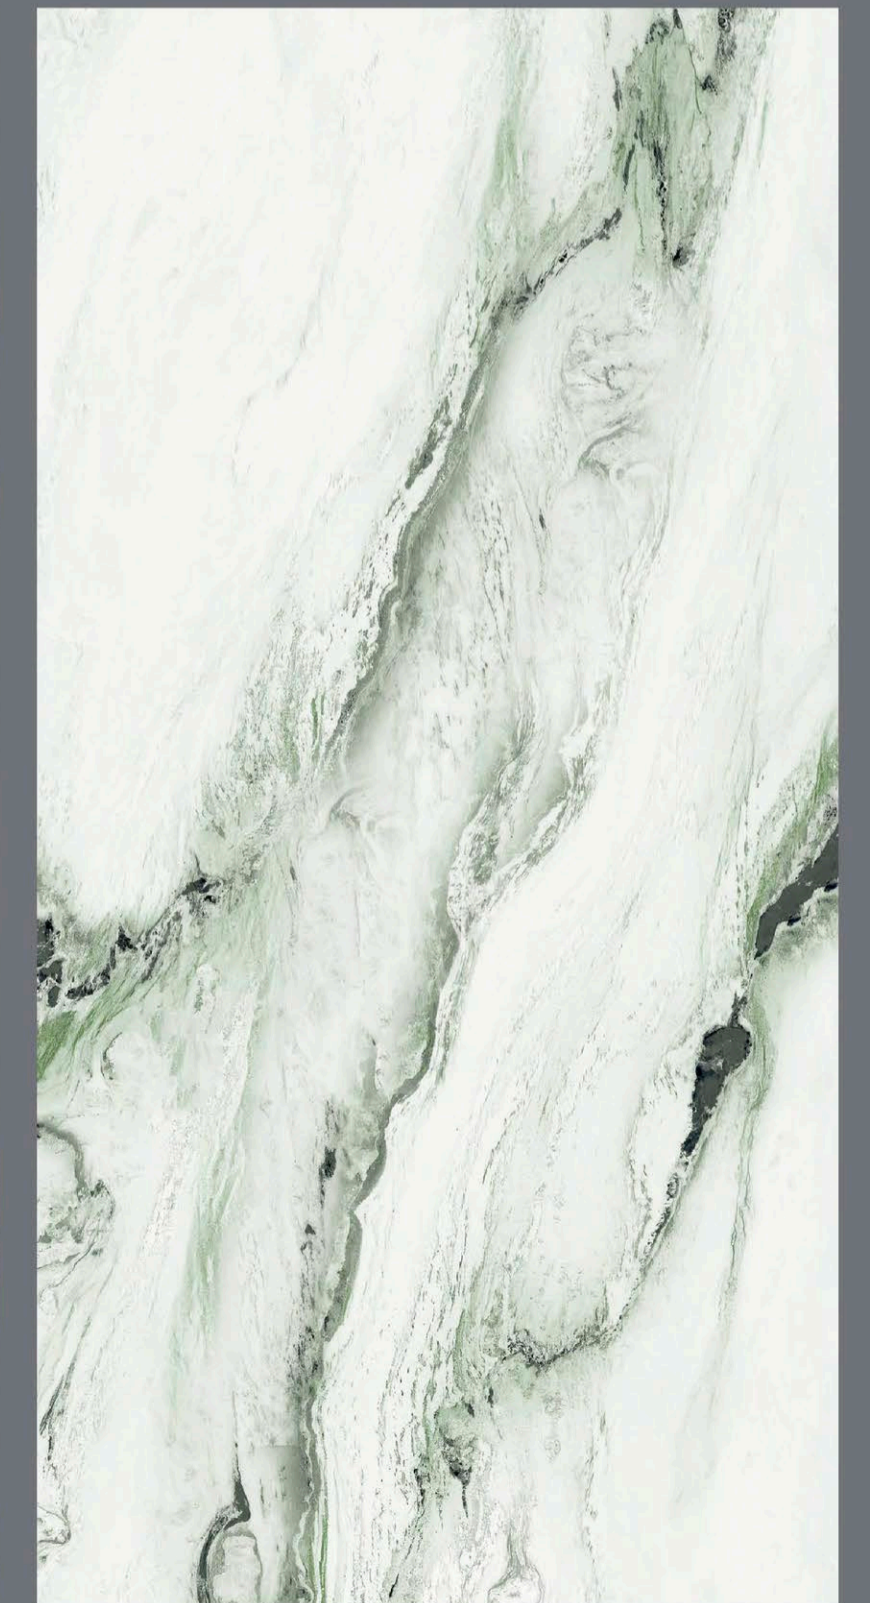

SEONI LAME

- FINISH  
**INKY GLOSSY**
- SIZE  
**600 x 1200 mm**
- Random  
**5 faces**

SEONI  
LAME

SPELL SEA

- FINISH  
**INKY GLOSSY**
- SIZE  
**600 x 1200 mm**
- Random  
**4 faces**

SPELL  
SEA

lather  
rinse  
repeat