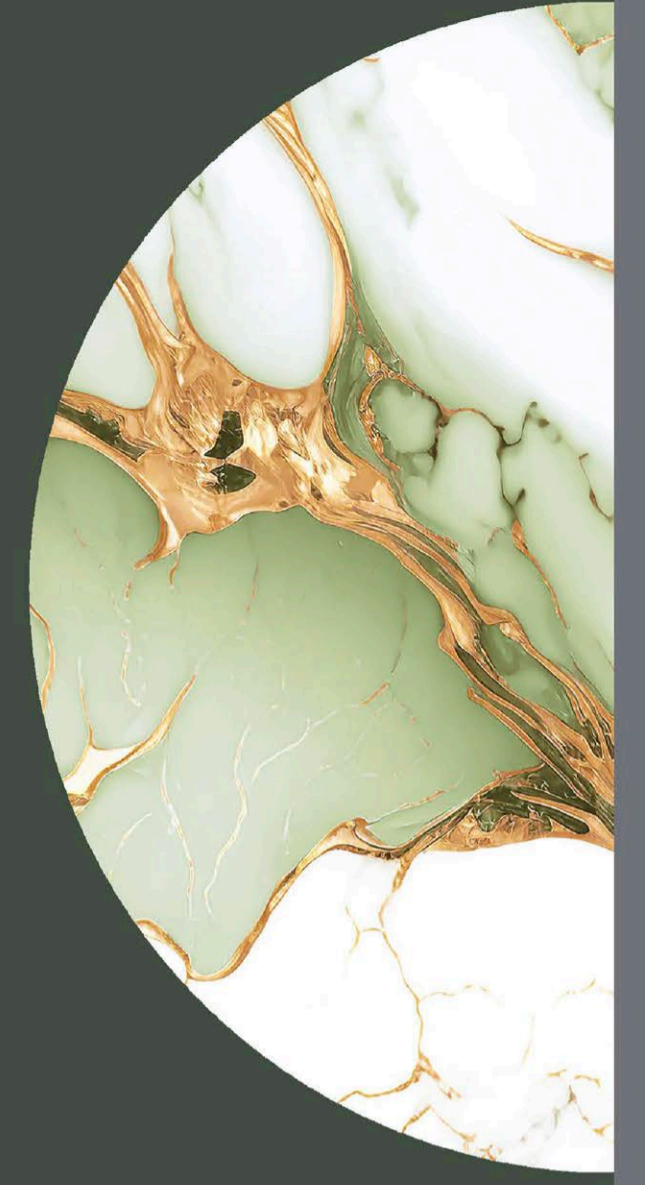

FEROVIA  
COFFE

FEROVIA GREEN

- FINISH  
**INKY GLOSSY**
- SIZE  
**600 x 1200 mm**
- Random  
**5 faces**

FEROVIA  
GREEN

HAQUE PINE

HAQUE  
PINE

- FINISH  
**INKY GLOSSY**
- SIZE  
**600 x  
1200 mm**
- Random  
**3 faces**