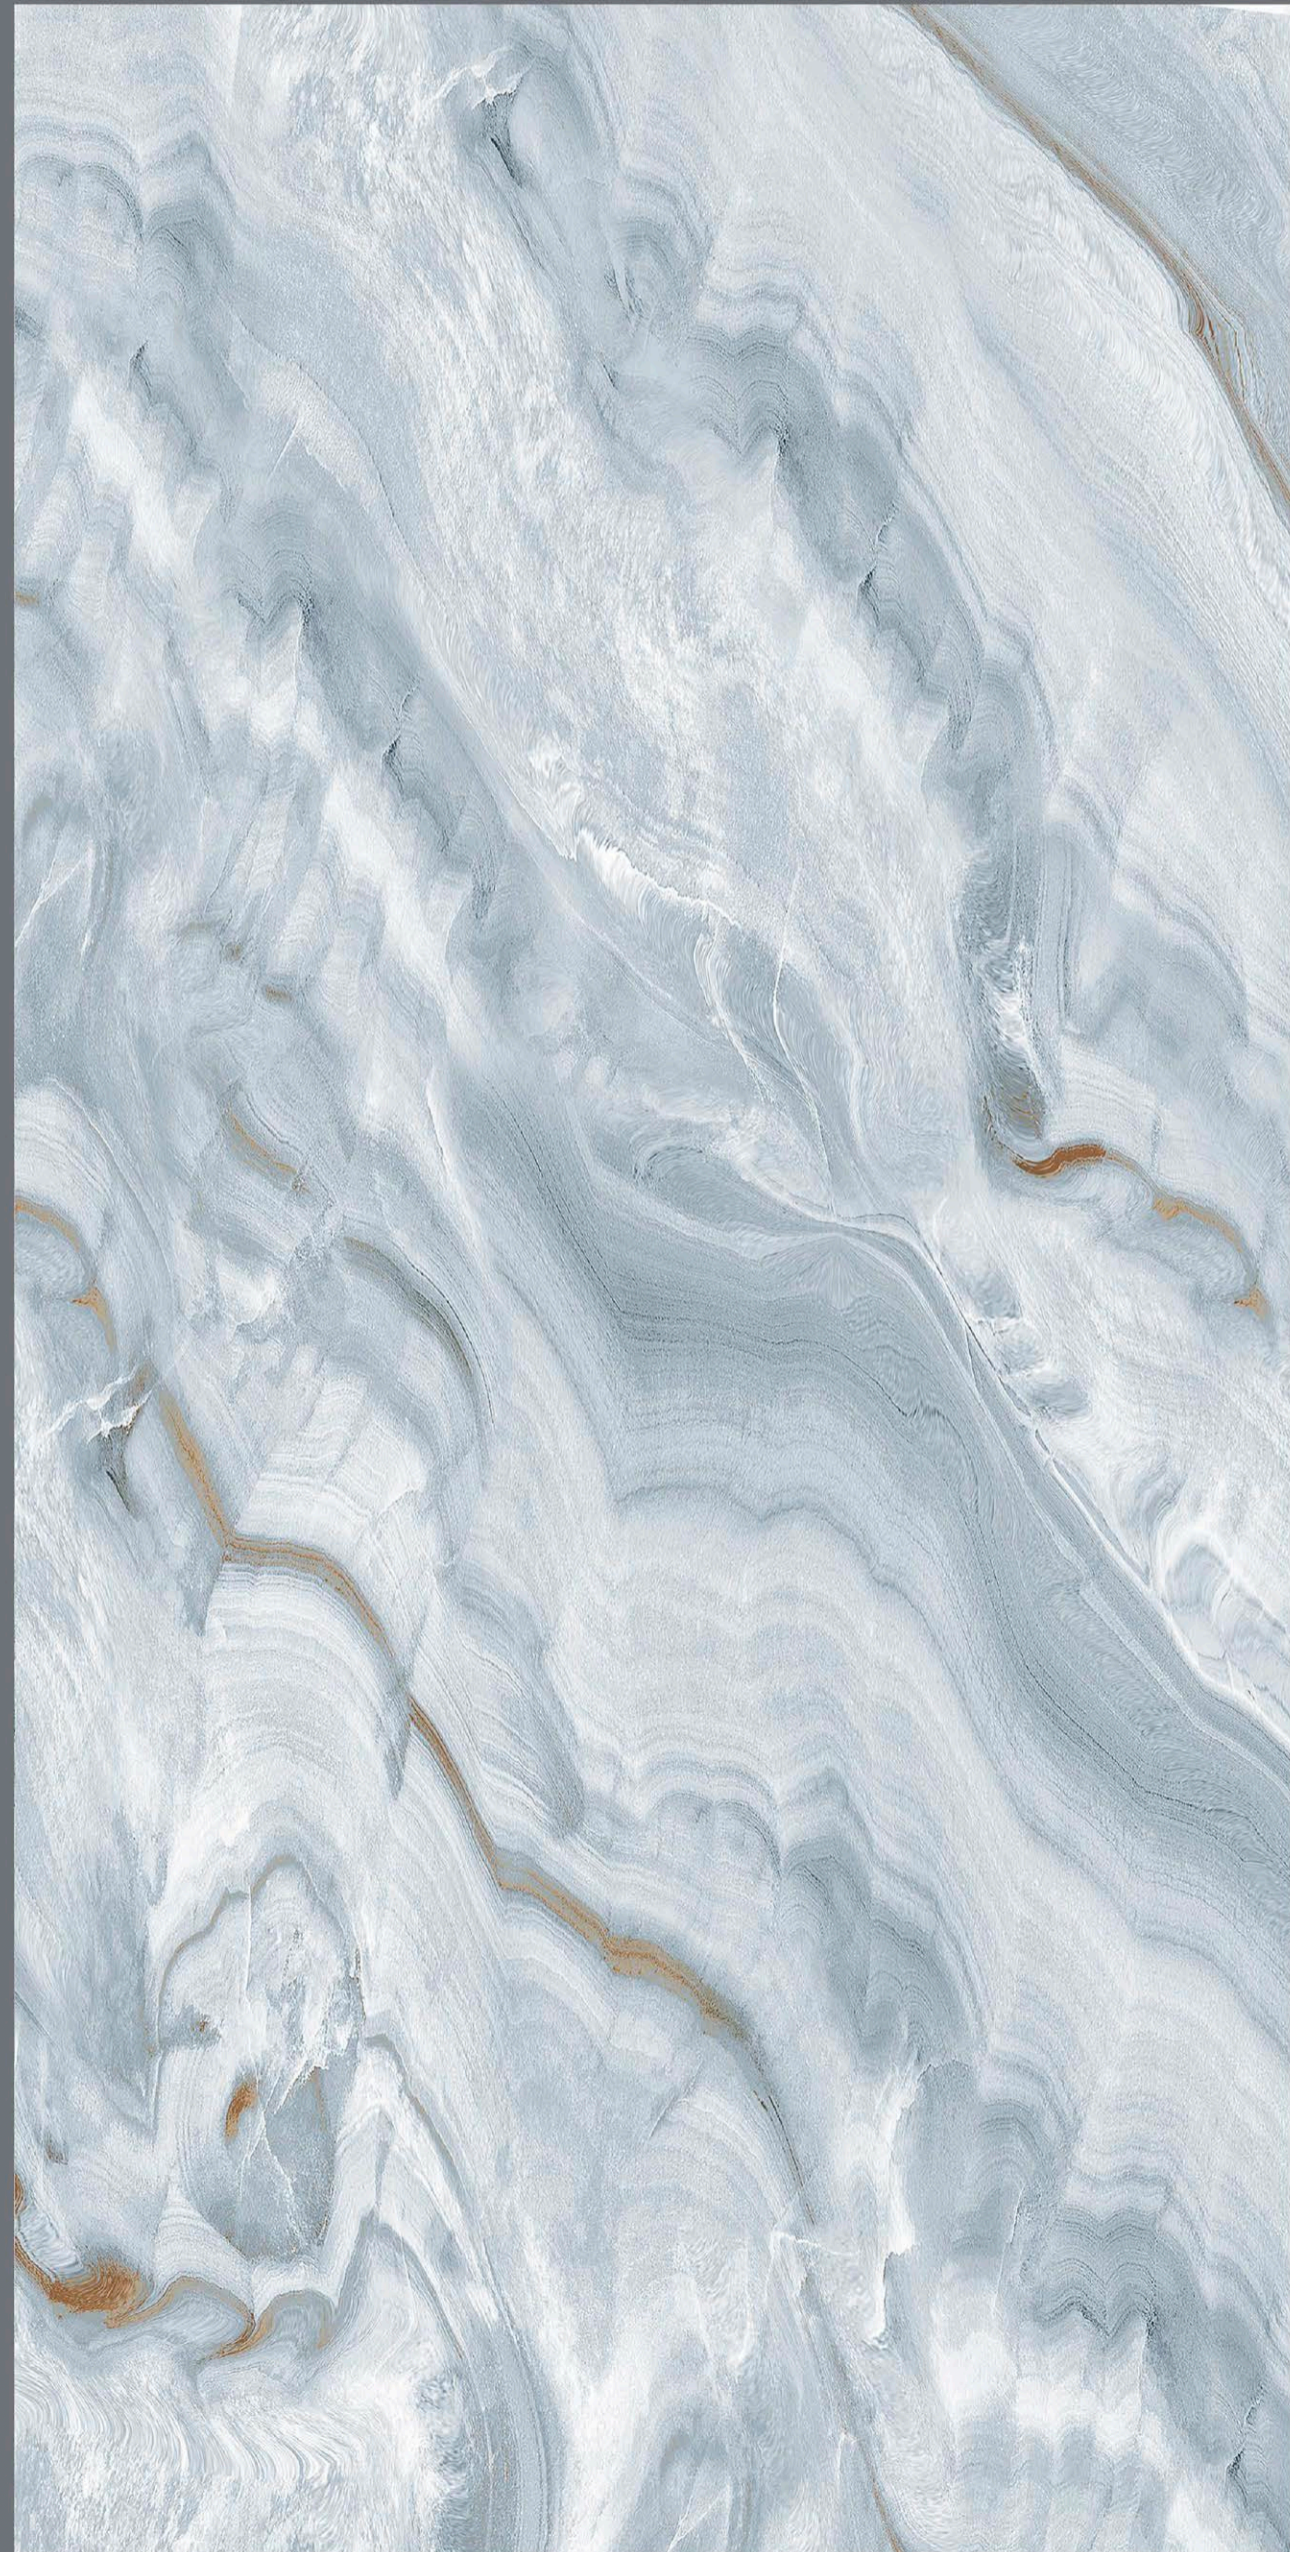

PISSA BEIGE

PISSA  
BEIGE

- FINISH **INKY GLOSSY**
- SIZE **600 x 1200 mm**
- **Random 4 faces**

RODRIO BLUE

- FINISH  
**INKY GLOSSY**
- SIZE  
600 x  
1200 mm
- Random  
5 faces

SEONI BLUE

SEONI  
BLUE

- FINISH  
**INKY GLOSSY**
- SIZE  
**600 x  
1200 mm**
- Random  
**5 faces**