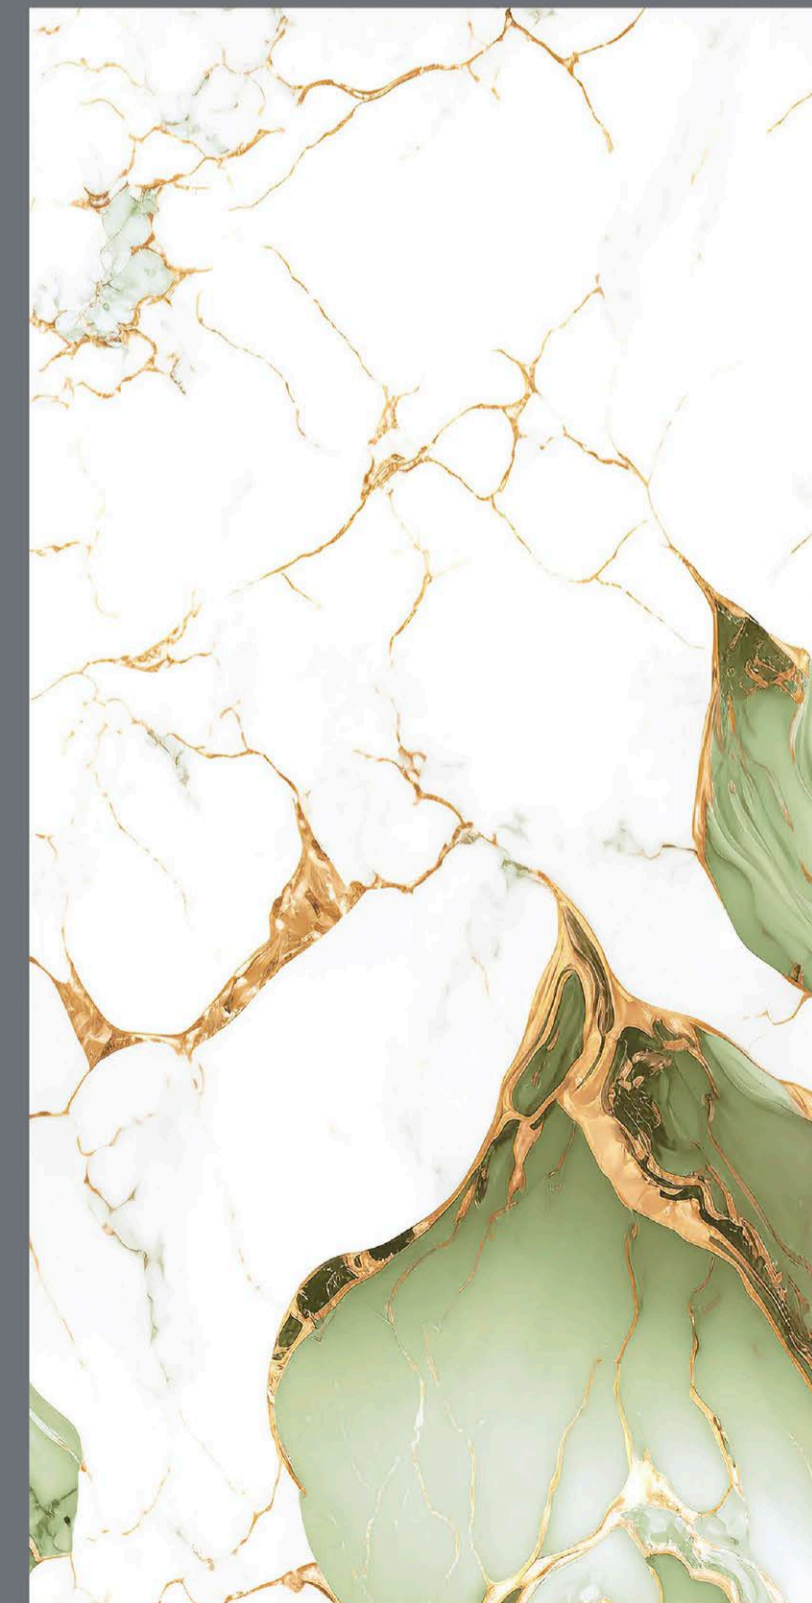

FEROVIA  
COFFE

FEROVIA GREEN

- FINISH  
**INKY GLOSSY**
- SIZE  
**600 x 1200 mm**
- Random  
**5 faces**

FEROVIA  
GREEN

HAQUE PINE

HAQUE  
PINE

- FINISH  
**INKY GLOSSY**
- SIZE  
**600 x  
1200 mm**
- Random  
**3 faces**