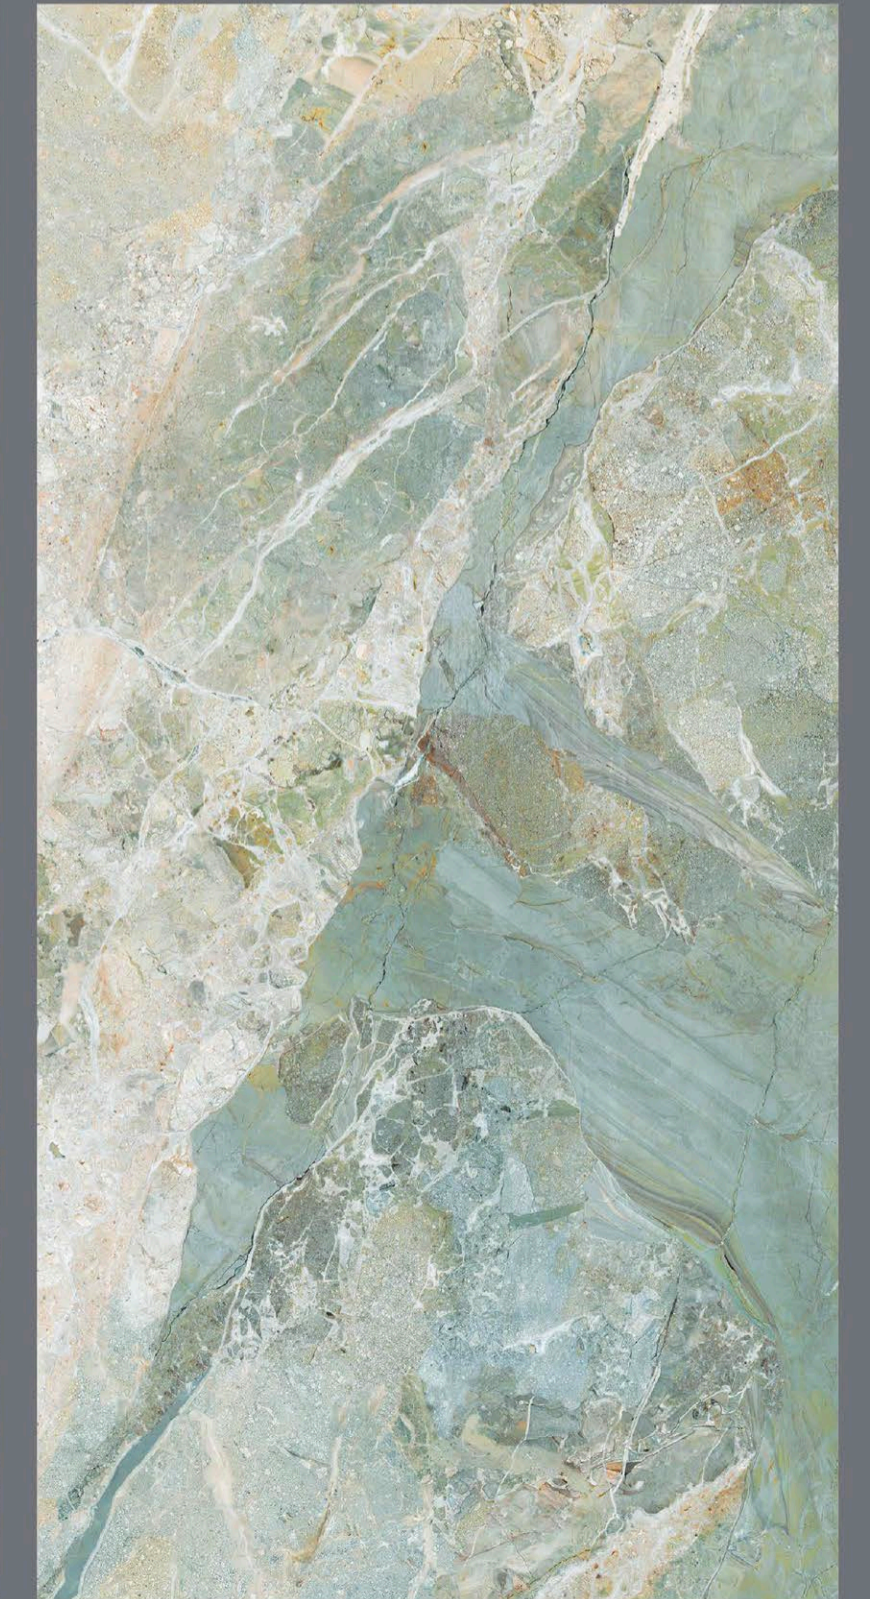

FEROVIA  
COFFE

FEROVIA GREEN

- FINISH  
**INKY GLOSSY**
- SIZE  
**600 x 1200 mm**
- Random  
**5 faces**

FEROVIA  
GREEN

HAQUE PINE

HAQUE  
PINE

- FINISH  
**INKY GLOSSY**
- SIZE  
**600 x  
1200 mm**
- Random  
**3 faces**