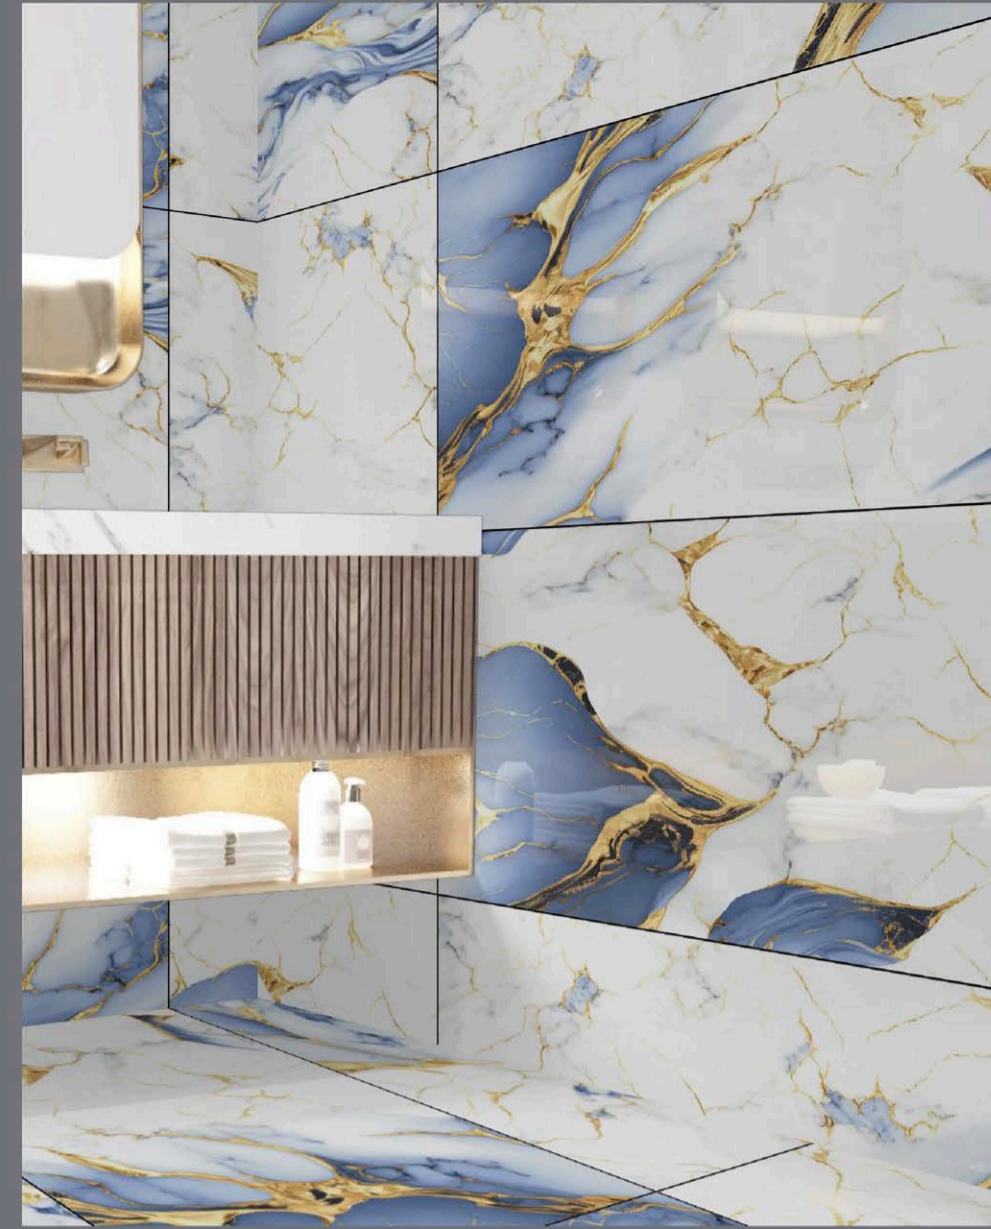

- FINISH  
**INKY GLOSSY**
- SIZE  
600 x  
1200 mm
- Random  
5 faces

FEROVIA  
BLACK

FEROVIA BLUE

FEROVIA  
BLUE

- FINISH  
**INKY GLOSSY**
- SIZE  
600 x  
1200 mm
- Random  
5 faces

FEROVIA COFFE

- FINISH  
**INKY GLOSSY**
- SIZE  
600 x  
1200 mm
- Random  
5 faces