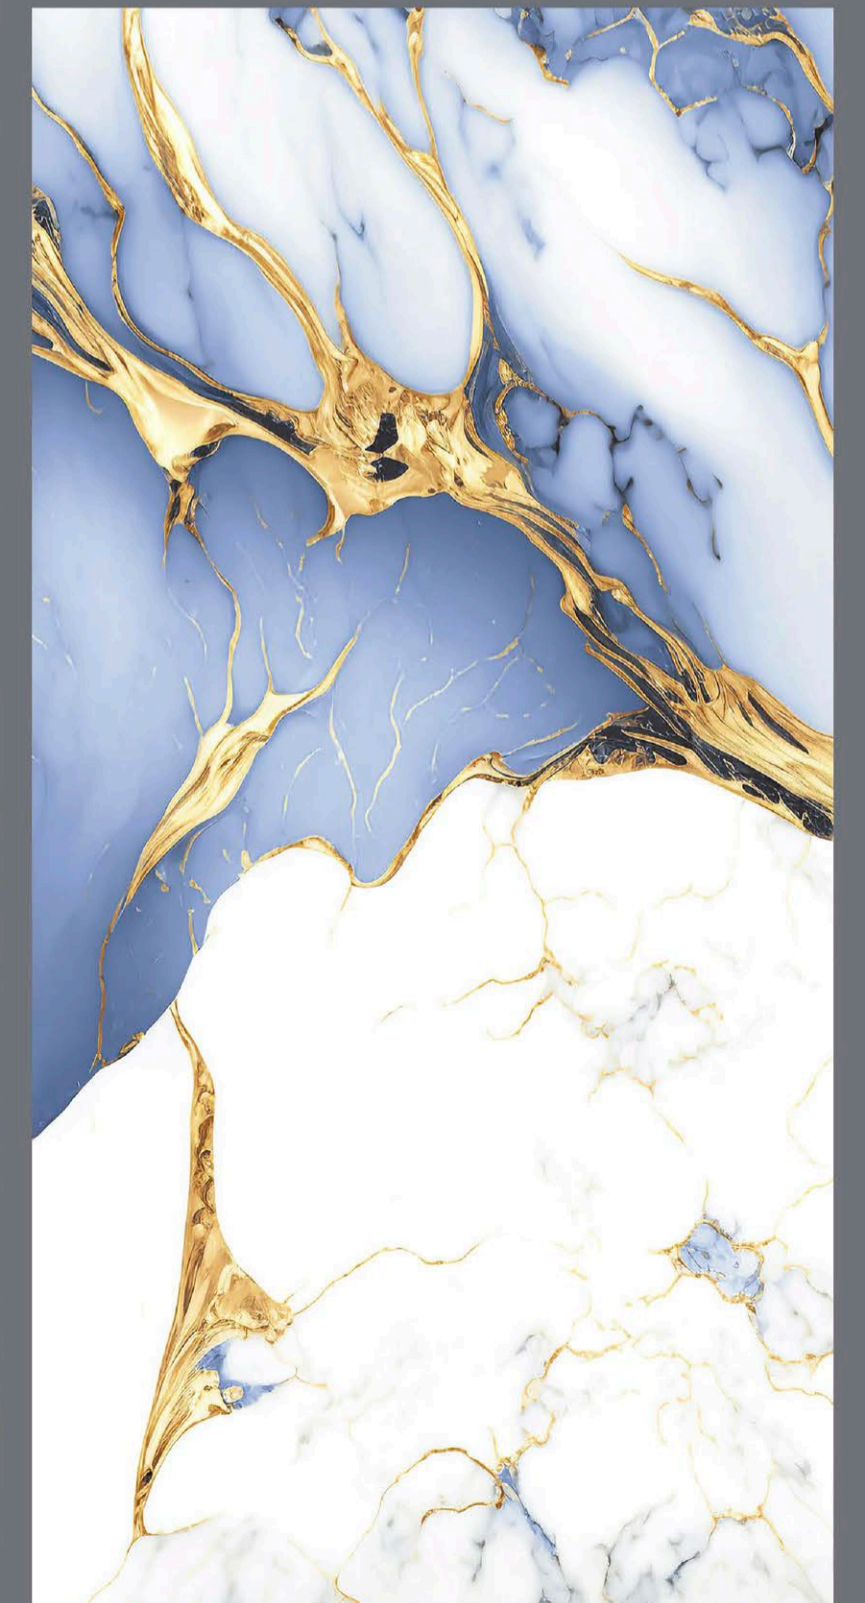

- FINISH  
**INKY GLOSSY**
- SIZE  
600 x  
1200 mm
- Random  
5 faces

FEROVIA  
BLACK

FEROVIA BLUE

FEROVIA  
BLUE

- FINISH  
**INKY GLOSSY**
- SIZE  
600 x  
1200 mm
- Random  
5 faces

FEROVIA COFFE

- FINISH  
**INKY GLOSSY**
- SIZE  
600 x  
1200 mm
- Random  
5 faces