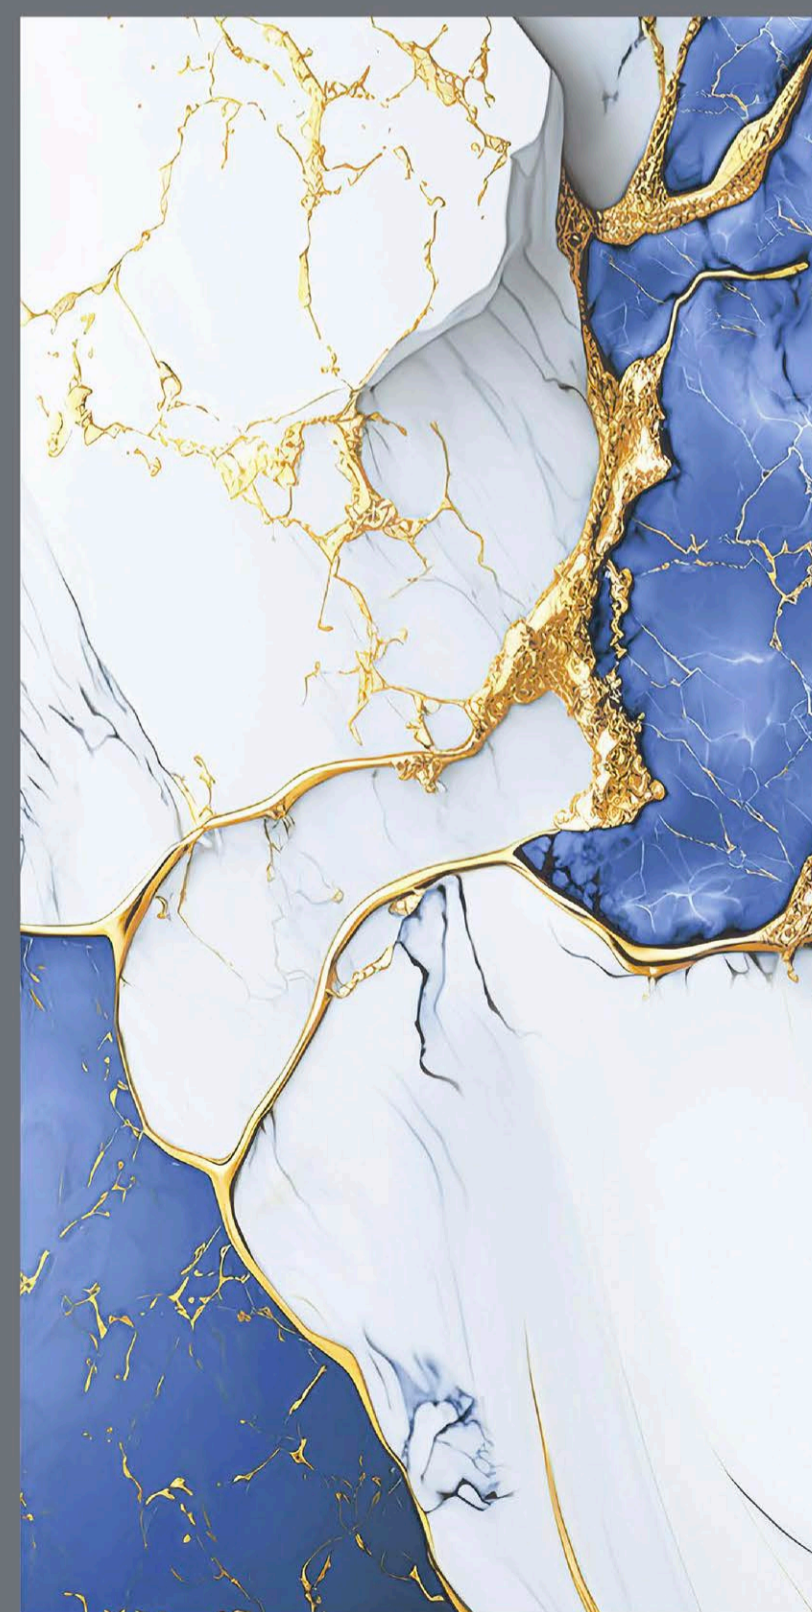

PISSA BEIGE

PISSA  
BEIGE

- FINISH **INKY GLOSSY**
- SIZE **600 x 1200 mm**
- **Random 4 faces**

RODRIO BLUE

- FINISH  
**INKY GLOSSY**
- SIZE  
600 x  
1200 mm
- Random  
5 faces

SEONI BLUE

SEONI  
BLUE

- FINISH  
**INKY GLOSSY**
- SIZE  
**600 x  
1200 mm**
- Random  
**5 faces**