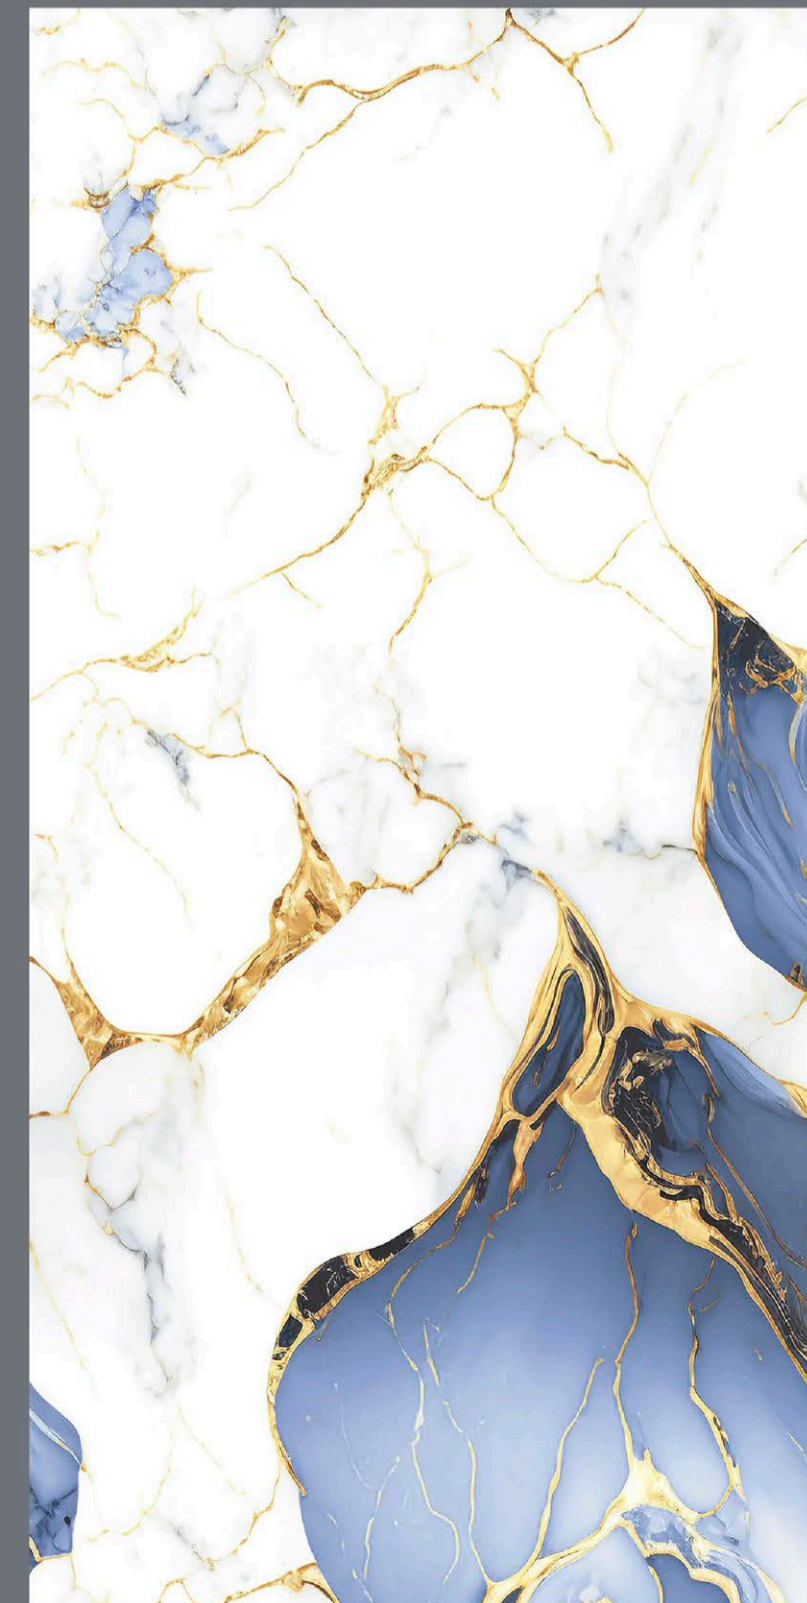

- FINISH  
**INKY GLOSSY**
- SIZE  
600 x  
1200 mm
- Random  
5 faces

FEROVIA  
BLACK

FEROVIA BLUE

FEROVIA  
BLUE

- FINISH  
**INKY GLOSSY**
- SIZE  
600 x  
1200 mm
- Random  
5 faces

FEROVIA COFFE

- FINISH  
**INKY GLOSSY**
- SIZE  
600 x  
1200 mm
- Random  
5 faces