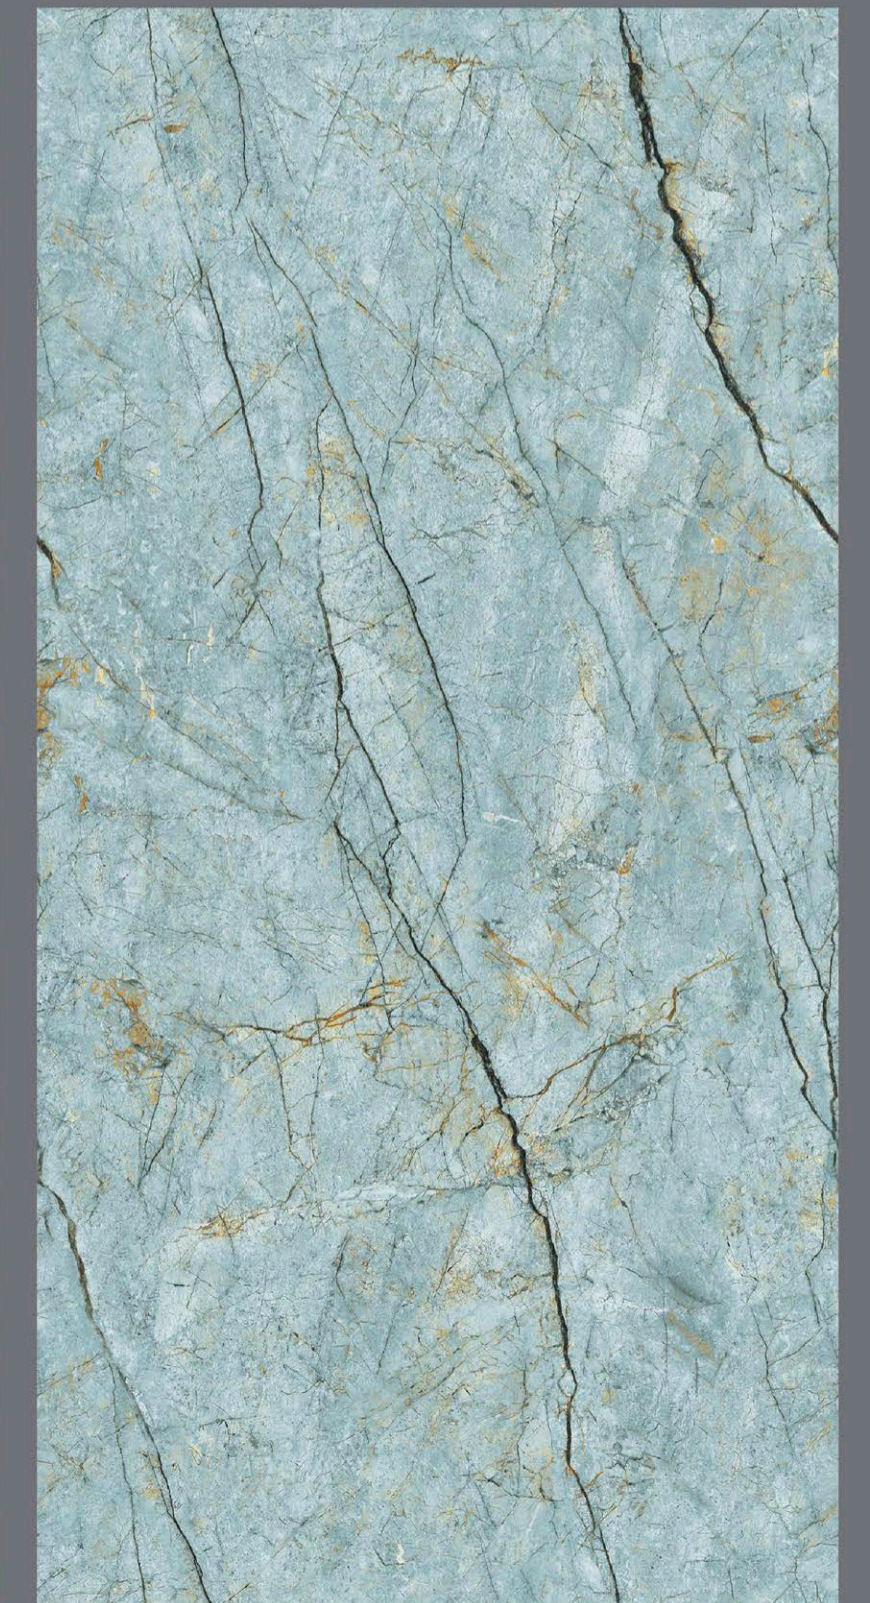

WONDER  
COFFE

ENDLESS  
LIBECCIO AQUA

LIBECCIO  
AQUA

- FINISH  
**INKY GLOSSY**
- SIZE  
**600 x  
1200 mm**
- Random  
**3 faces**

EMPORIO AQUA

EMPORIO  
AQUA

- FINISH  
**INKY GLOSSY**
- SIZE  
**600 x  
1200 mm**
- Random  
**4 faces**