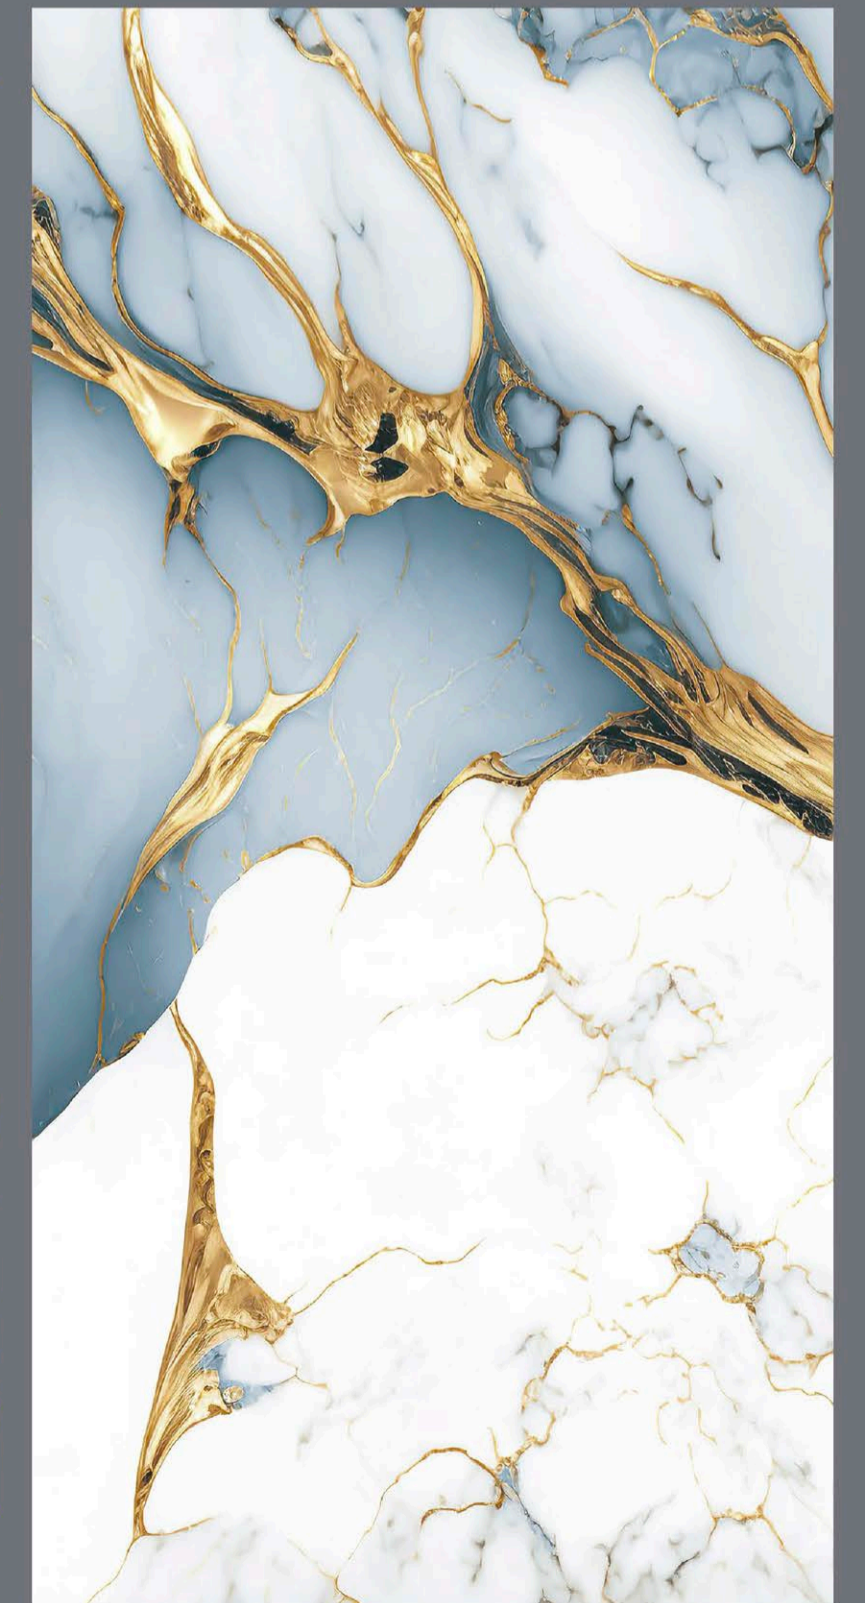

FENIC GREEN

- FINISH  
**INKY GLOSSY**
- SIZE  
**600 x 1200 mm**
- Random  
**4 faces**

FENIC  
GREEN

FEROVIA AQUA

FEROVIA  
AQUA

- FINISH  
**INKY GLOSSY**
- SIZE  
600 x  
1200 mm
- Random  
5 faces

FEROVIA BLACK