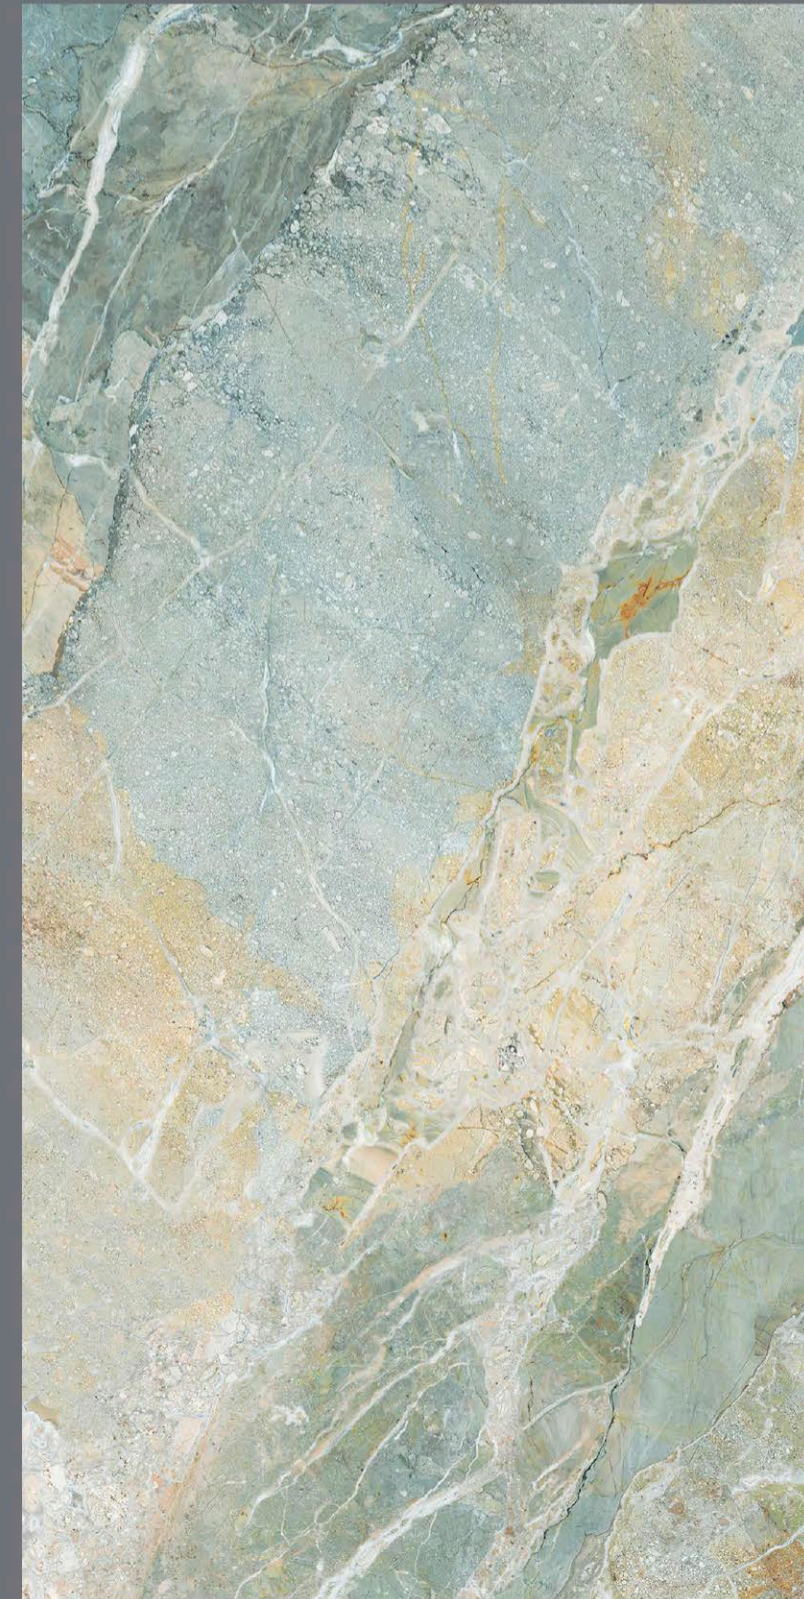

FEROVIA  
COFFE

FEROVIA GREEN

- FINISH  
**INKY GLOSSY**
- SIZE  
**600 x 1200 mm**
- Random  
**5 faces**

FEROVIA  
GREEN

HAQUE PINE

HAQUE  
PINE

- FINISH  
**INKY GLOSSY**
- SIZE  
**600 x  
1200 mm**
- Random  
**3 faces**