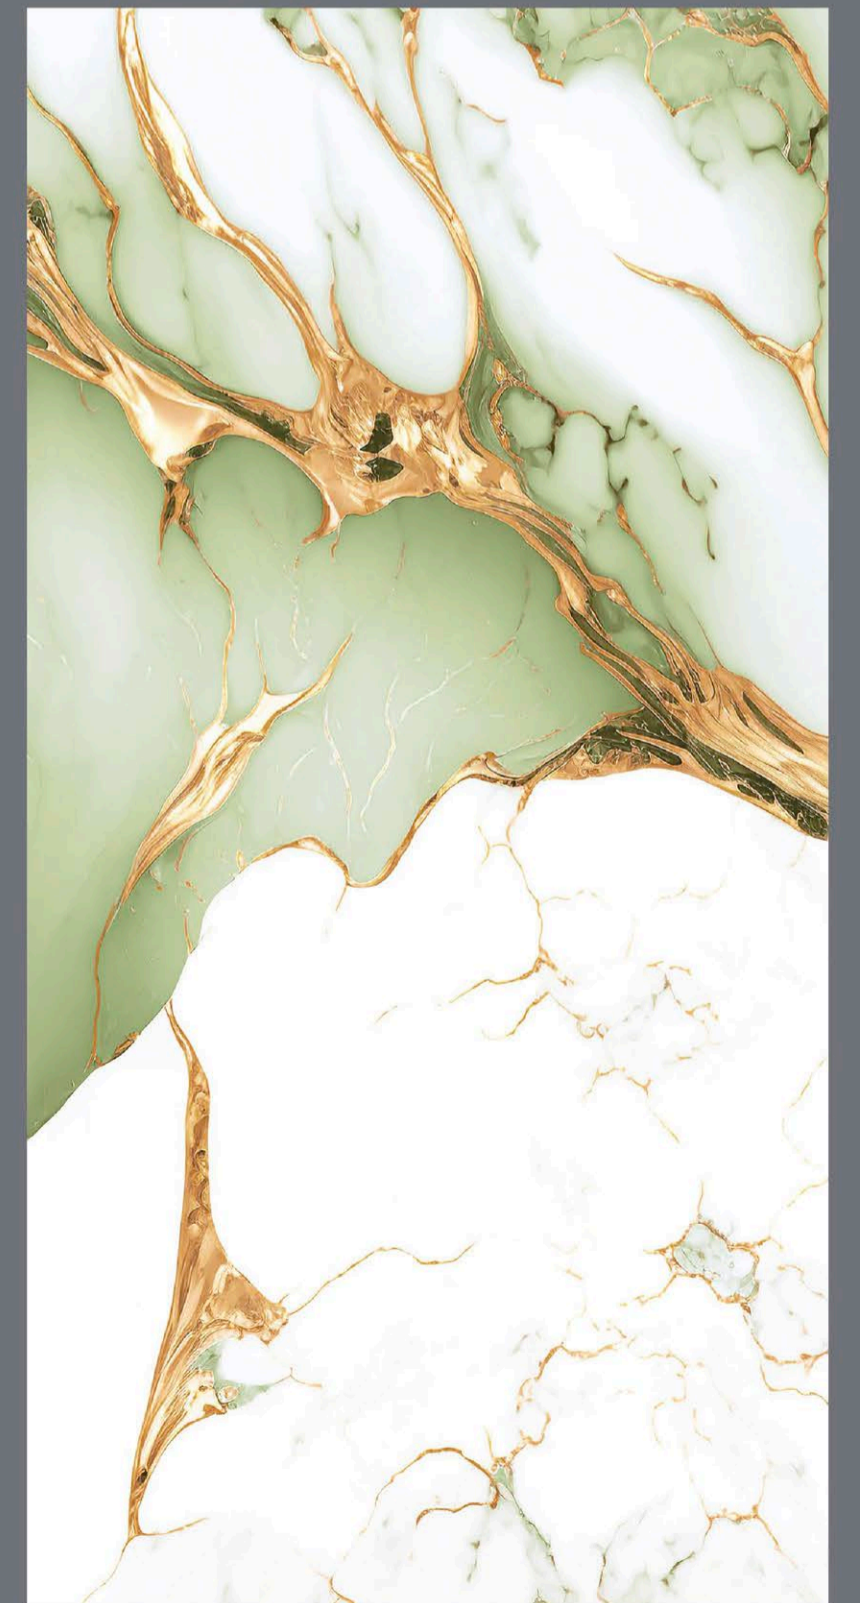

FEROVIA  
COFFE

FEROVIA GREEN

- FINISH  
**INKY GLOSSY**
- SIZE  
**600 x 1200 mm**
- Random  
**5 faces**

FEROVIA  
GREEN

HAQUE PINE

HAQUE  
PINE

- FINISH  
**INKY GLOSSY**
- SIZE  
**600 x  
1200 mm**
- Random  
**3 faces**