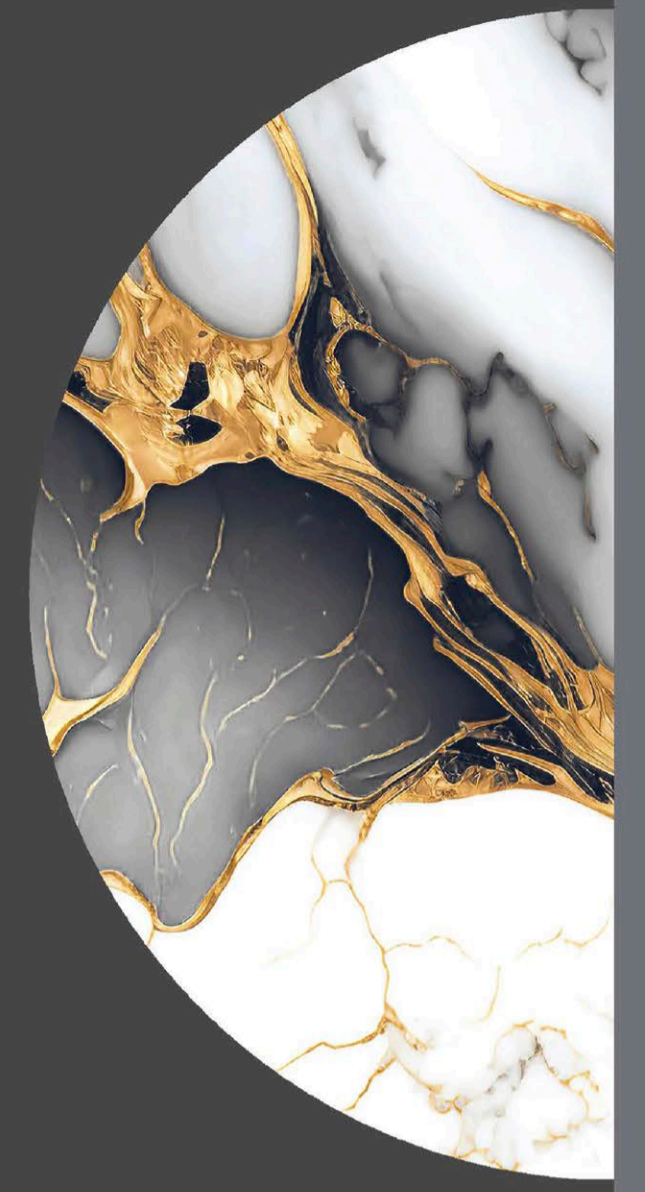

FEROVIA BLACK

- FINISH
  INKY GLOSSY
- SIZE
  600 x
  1200 mm
- Random
  5 faces

FEROVIA
BLACK