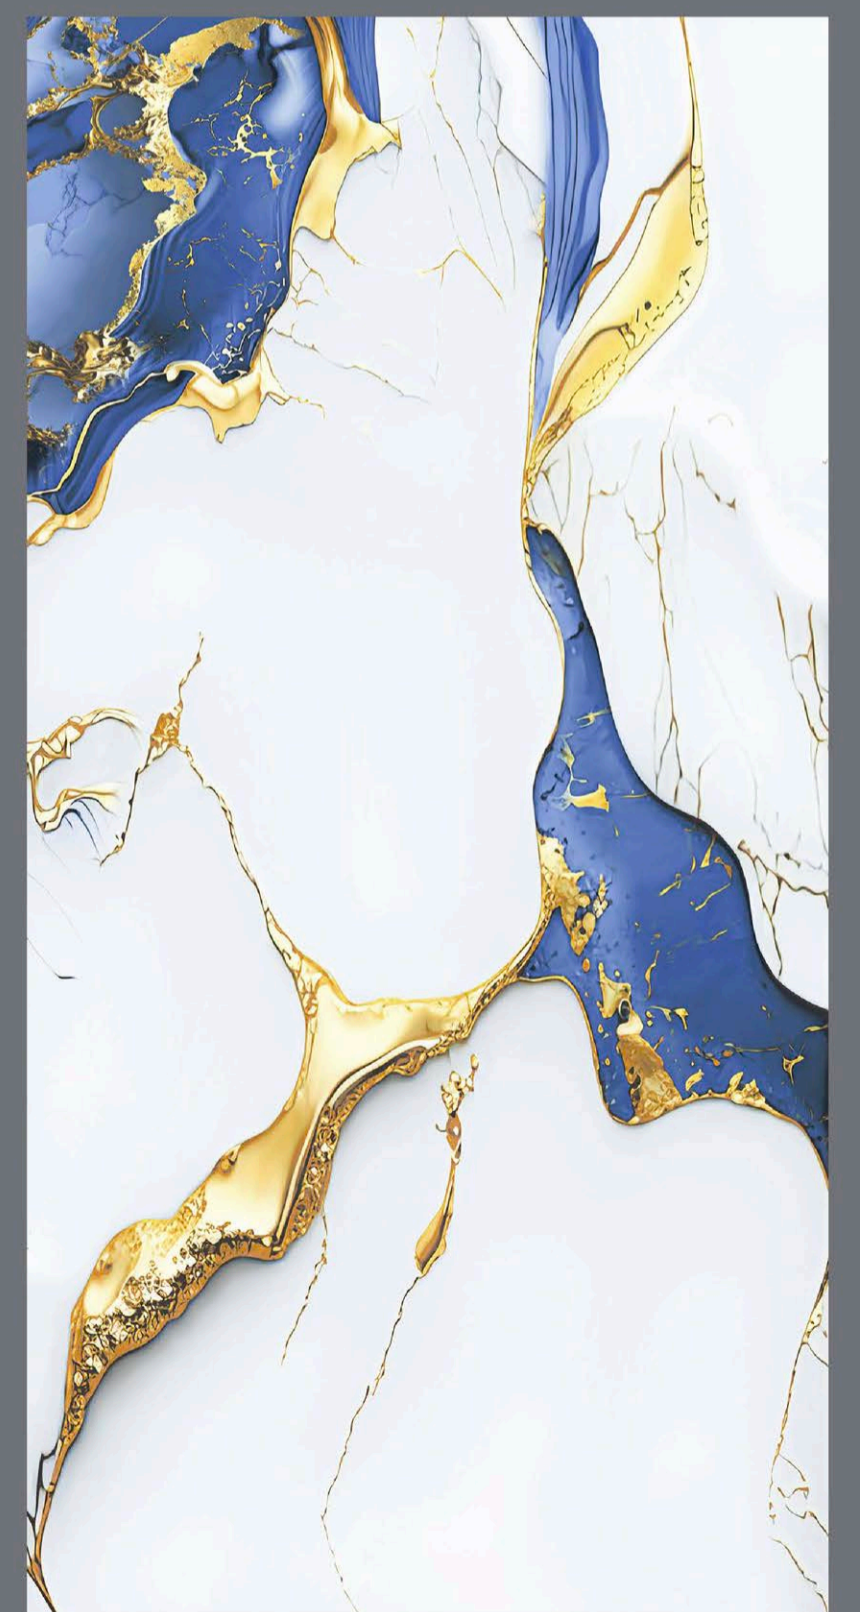

PISSA BEIGE

PISSA  
BEIGE

- FINISH **INKY GLOSSY**
- SIZE **600 x 1200 mm**
- **Random 4 faces**

RODRIO BLUE

- FINISH  
**INKY GLOSSY**
- SIZE  
600 x  
1200 mm
- Random  
5 faces

SEONI BLUE

SEONI  
BLUE

- FINISH  
**INKY GLOSSY**
- SIZE  
**600 x  
1200 mm**
- Random  
**5 faces**