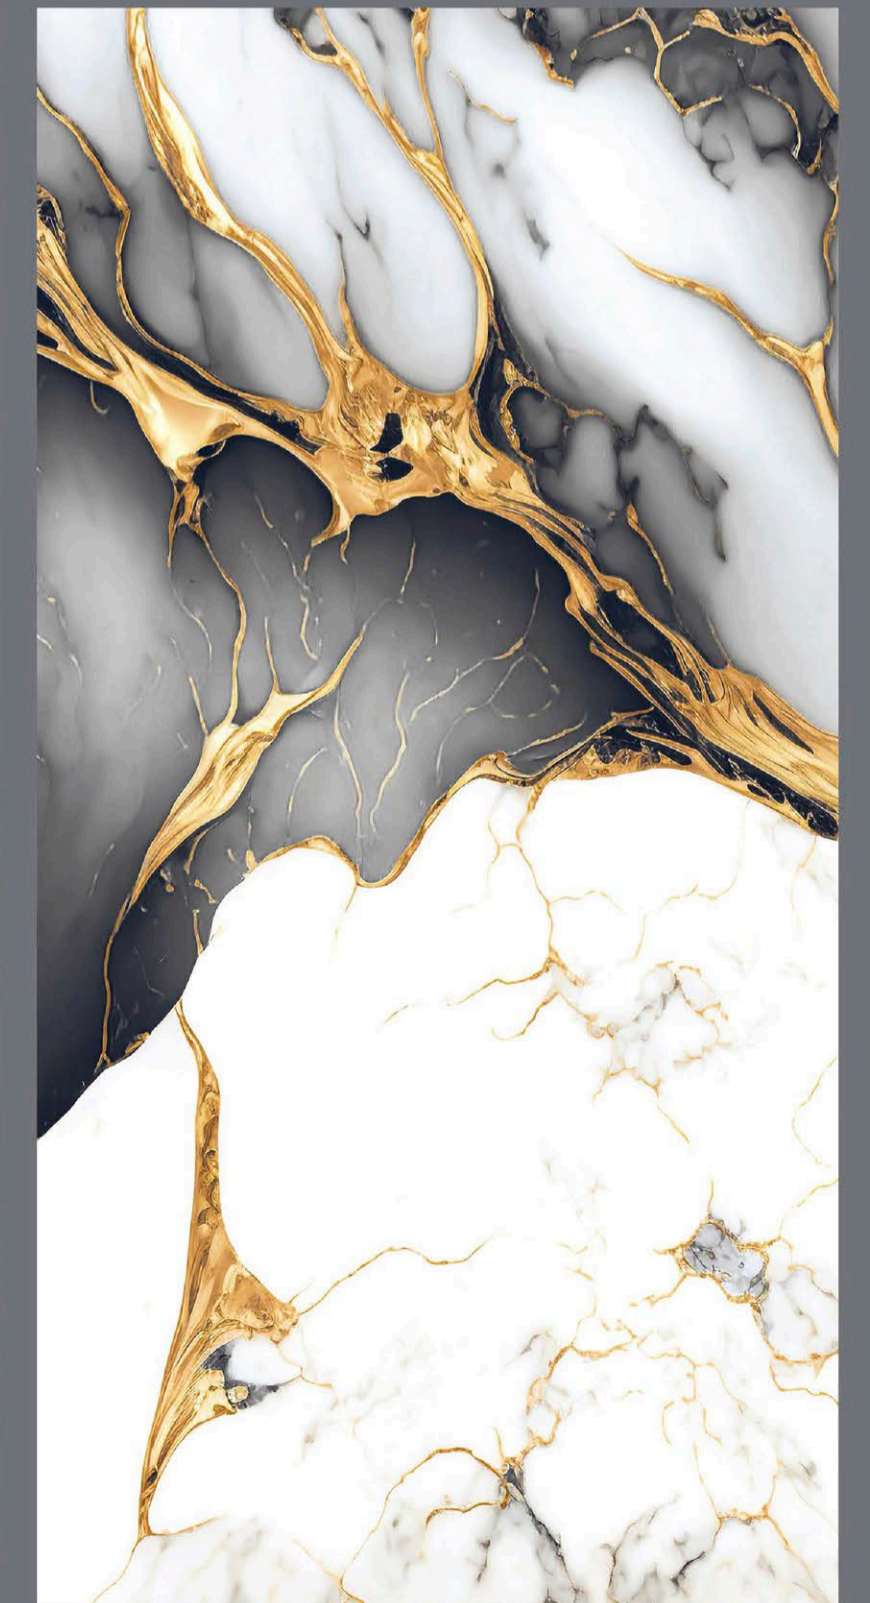

FEROVIA BLACK

- FINISH
  INKY GLOSSY
- SIZE
  600 x
  1200 mm
- Random
  5 faces

FEROVIA
BLACK