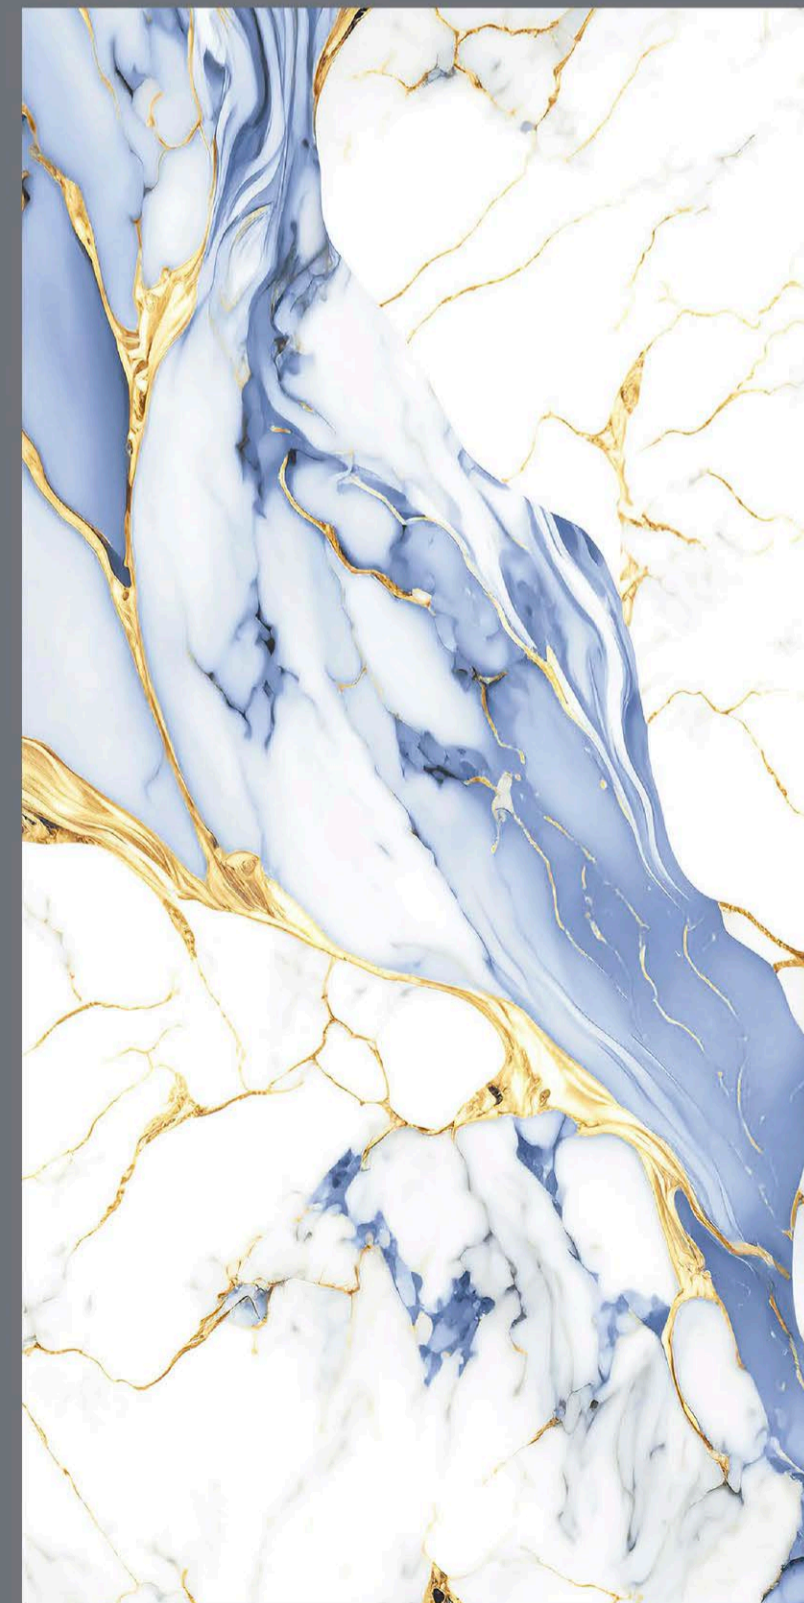

- FINISH  
**INKY GLOSSY**
- SIZE  
600 x  
1200 mm
- Random  
5 faces

FEROVIA  
BLACK

FEROVIA BLUE

FEROVIA  
BLUE

- FINISH  
**INKY GLOSSY**
- SIZE  
600 x  
1200 mm
- Random  
5 faces

FEROVIA COFFE

- FINISH  
**INKY GLOSSY**
- SIZE  
600 x  
1200 mm
- Random  
5 faces