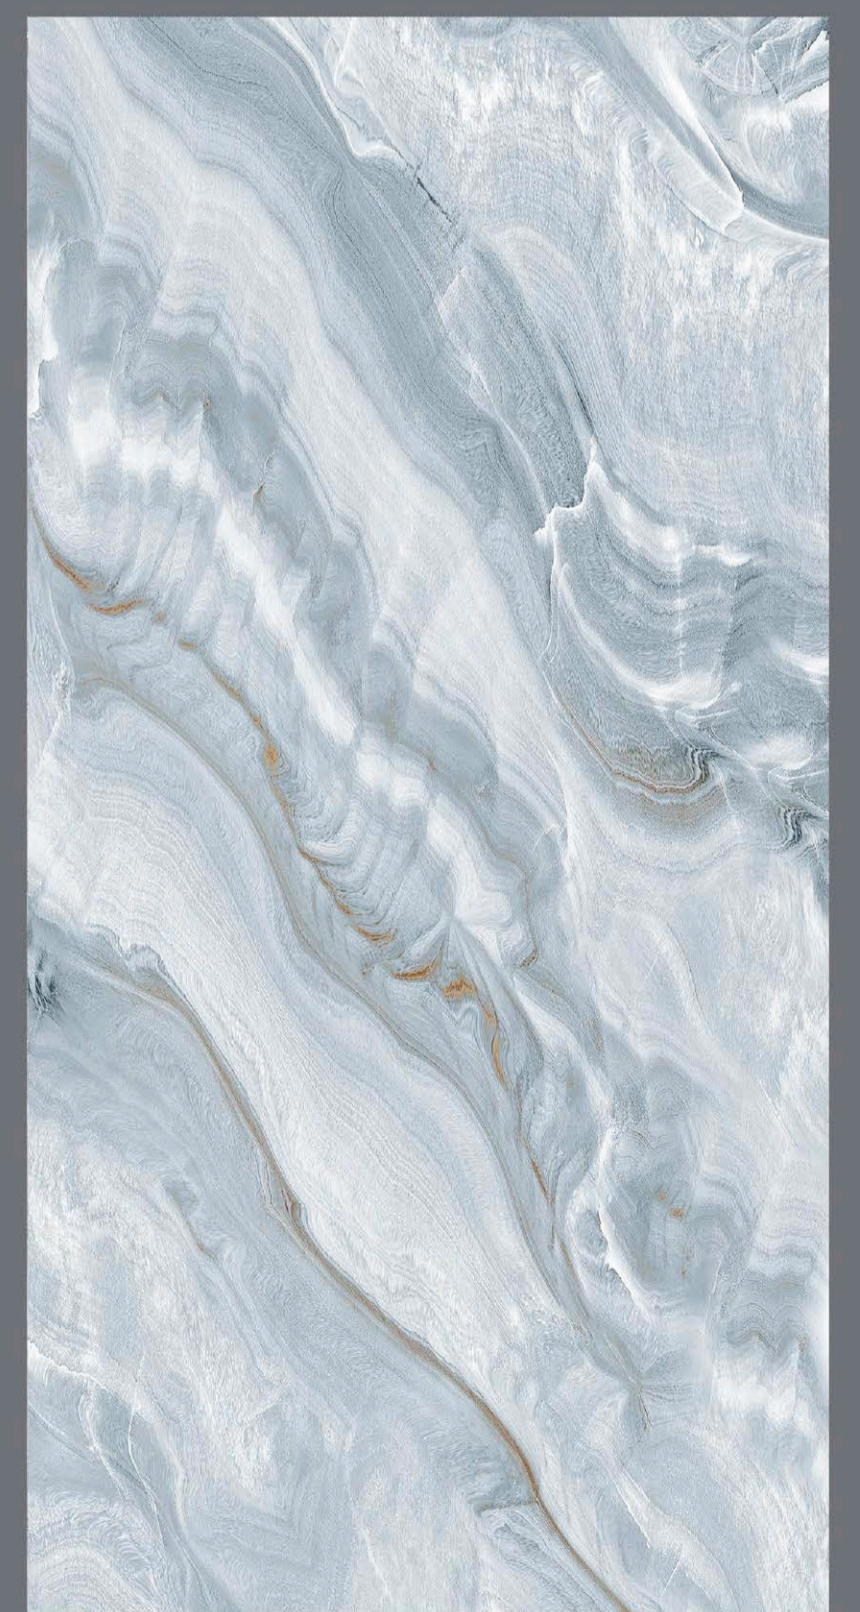

PISSA BEIGE

PISSA  
BEIGE

- FINISH **INKY GLOSSY**
- SIZE **600 x 1200 mm**
- **Random 4 faces**

RODRIO BLUE

- FINISH  
**INKY GLOSSY**
- SIZE  
600 x  
1200 mm
- Random  
5 faces

SEONI BLUE

SEONI  
BLUE

- FINISH  
**INKY GLOSSY**
- SIZE  
**600 x  
1200 mm**
- Random  
**5 faces**