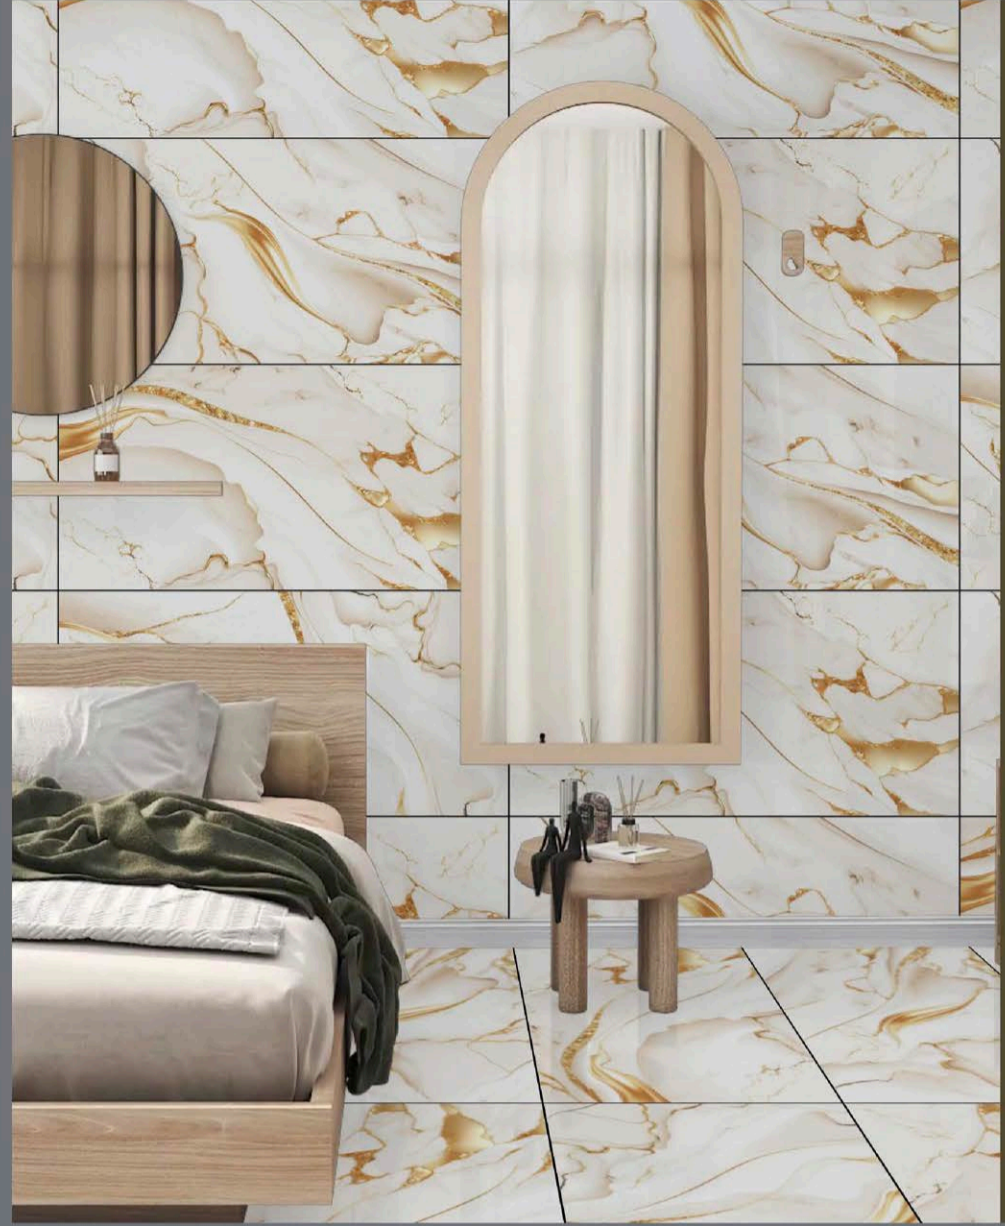

HEPTON BEIGE

HEPTON
BEIGE

- FINISH
  INKY GLOSSY
- SIZE
  600 x
  1200 mm
- Random
  3 faces