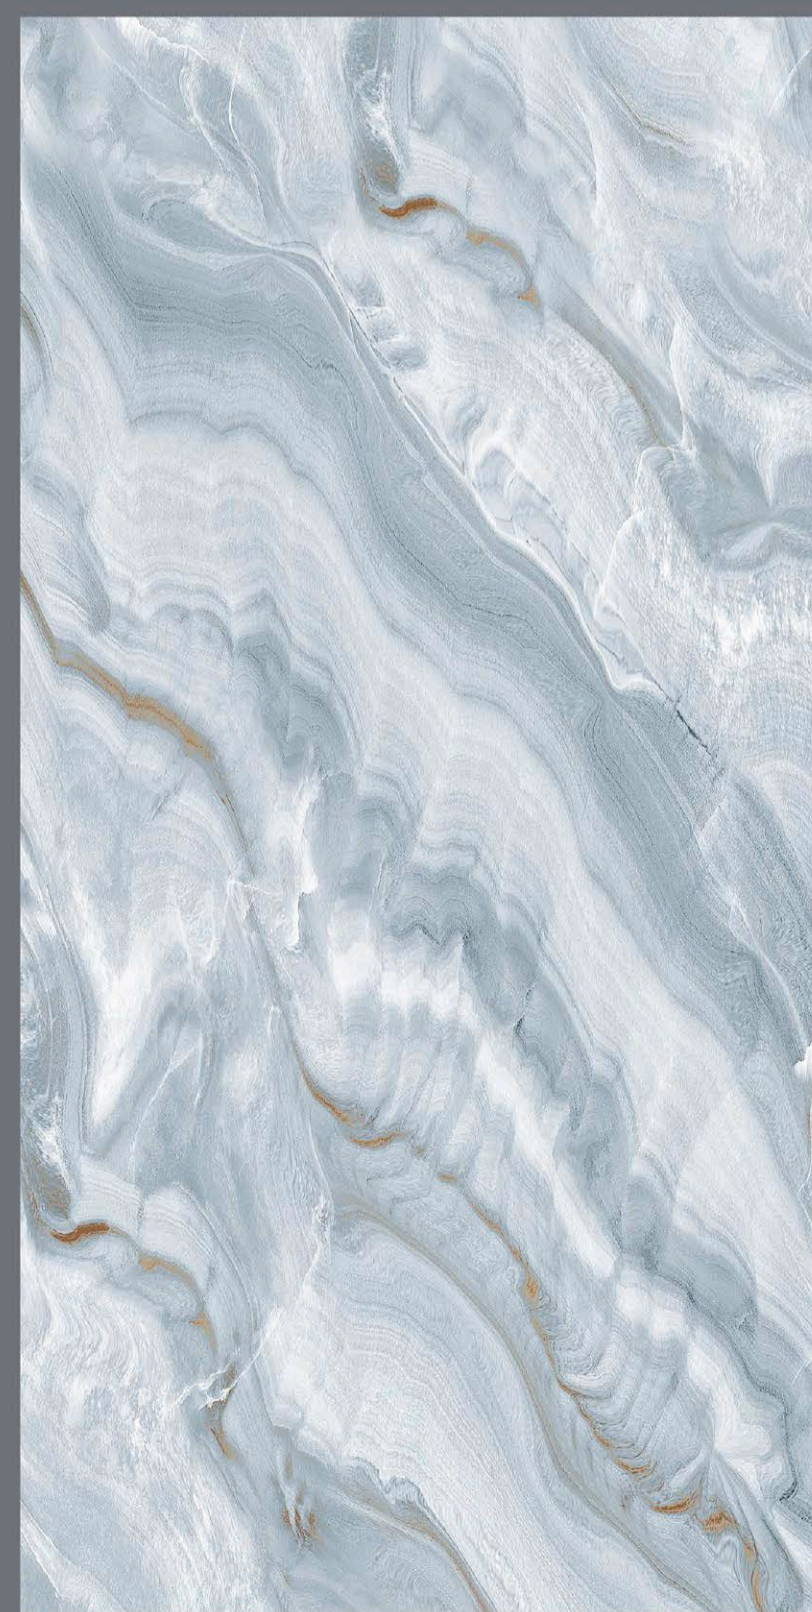

PISSA BEIGE

PISSA  
BEIGE

- FINISH **INKY GLOSSY**
- SIZE **600 x 1200 mm**
- **Random 4 faces**

RODRIO BLUE

- FINISH  
**INKY GLOSSY**
- SIZE  
600 x  
1200 mm
- Random  
5 faces

SEONI BLUE

SEONI  
BLUE

- FINISH  
**INKY GLOSSY**
- SIZE  
**600 x  
1200 mm**
- Random  
**5 faces**