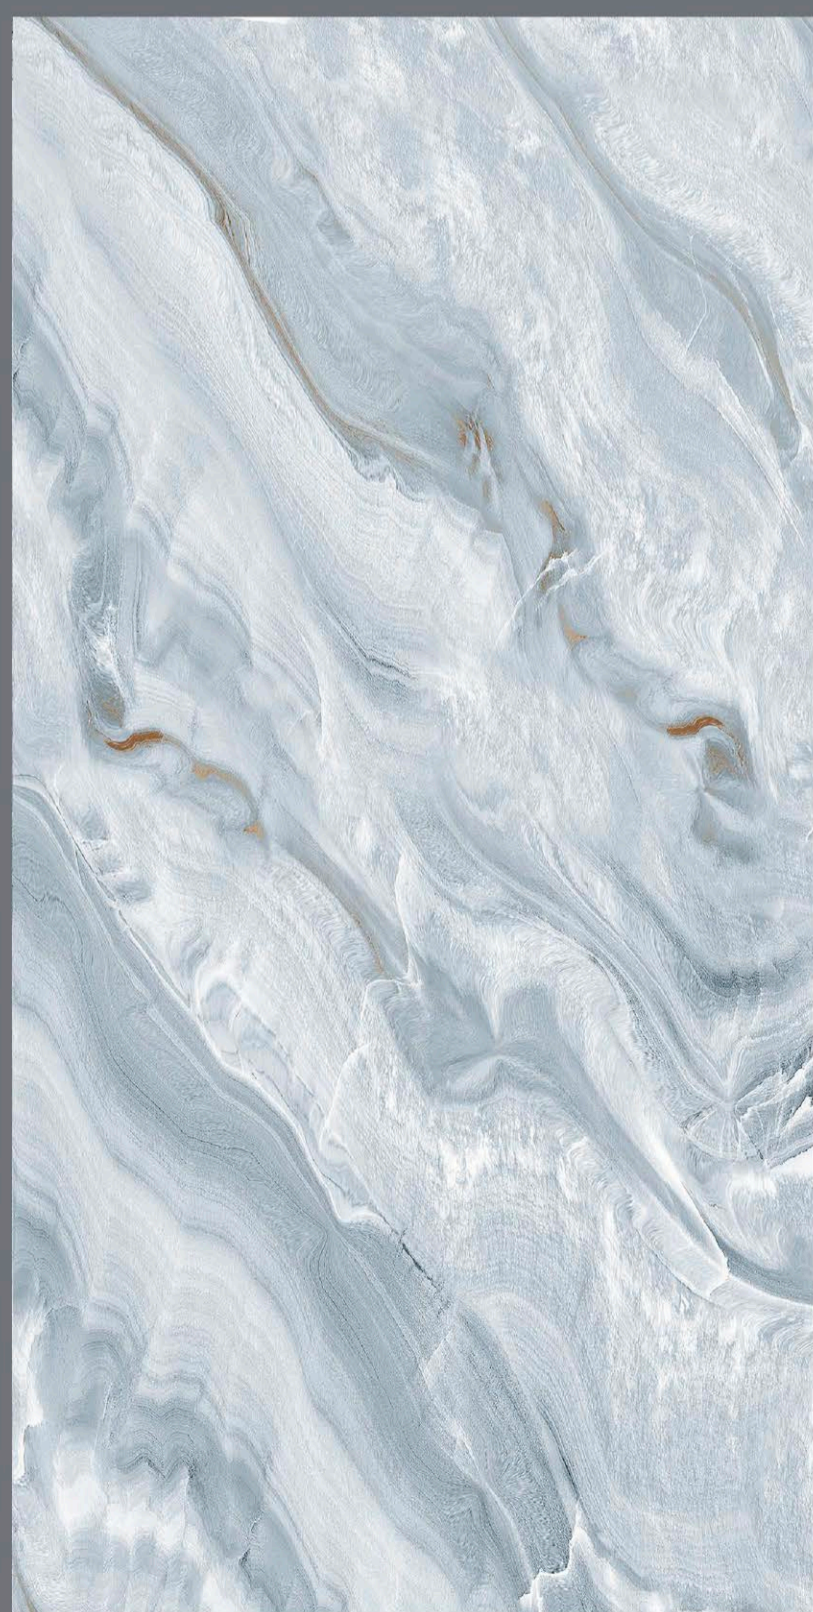

PISSA BEIGE

PISSA  
BEIGE

- FINISH **INKY GLOSSY**
- SIZE **600 x 1200 mm**
- **Random 4 faces**

RODRIO BLUE

- FINISH  
**INKY GLOSSY**
- SIZE  
600 x  
1200 mm
- Random  
5 faces

SEONI BLUE

SEONI  
BLUE

- FINISH  
**INKY GLOSSY**
- SIZE  
**600 x  
1200 mm**
- Random  
**5 faces**