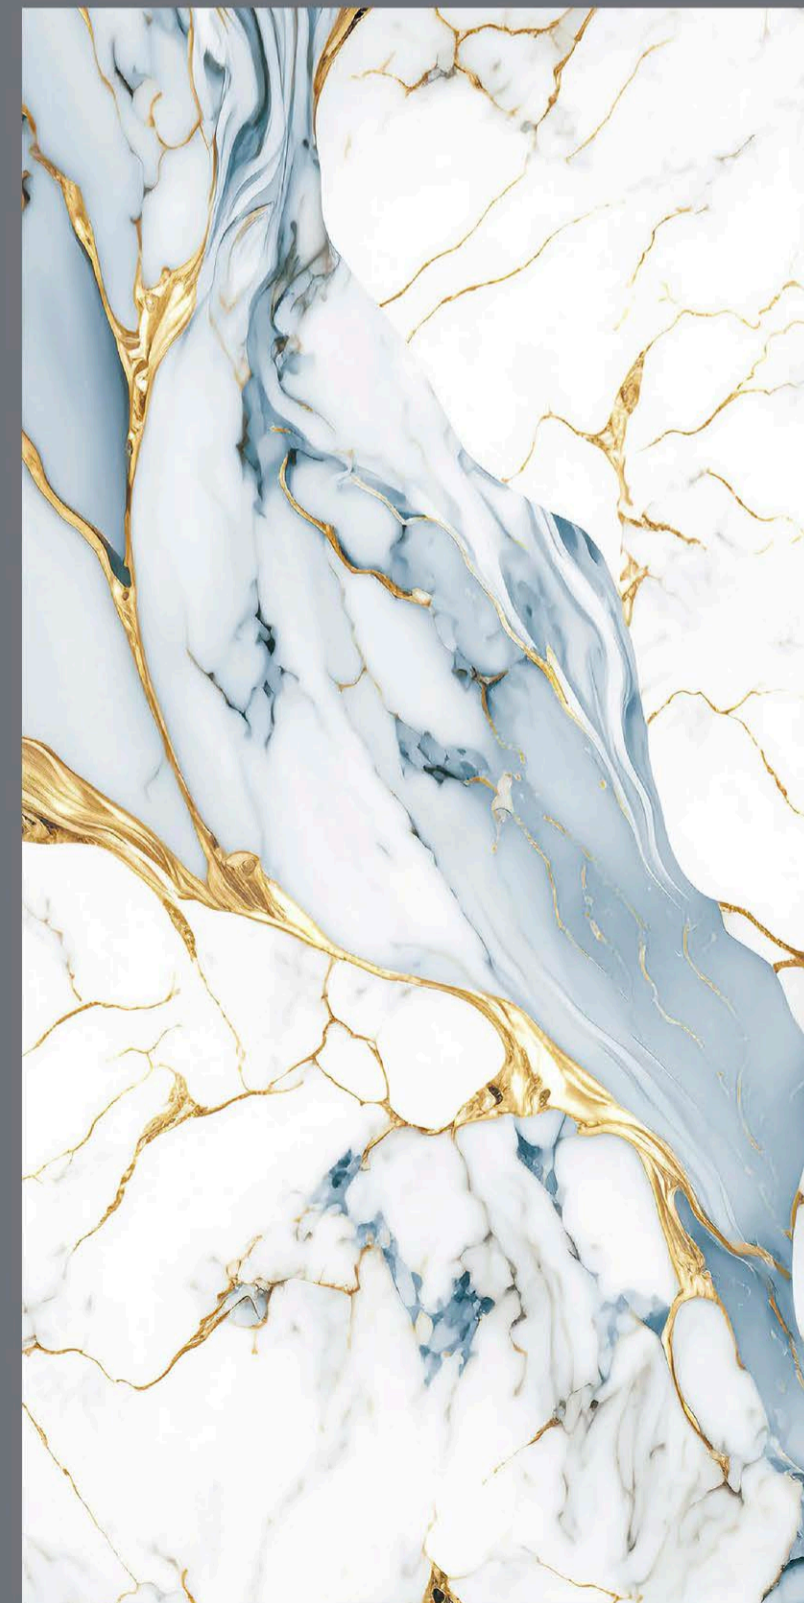

FENIC GREEN

- FINISH  
**INKY GLOSSY**
- SIZE  
**600 x 1200 mm**
- Random  
**4 faces**

FENIC  
GREEN

FEROVIA AQUA

FEROVIA  
AQUA

- FINISH  
**INKY GLOSSY**
- SIZE  
600 x  
1200 mm
- Random  
5 faces

FEROVIA BLACK