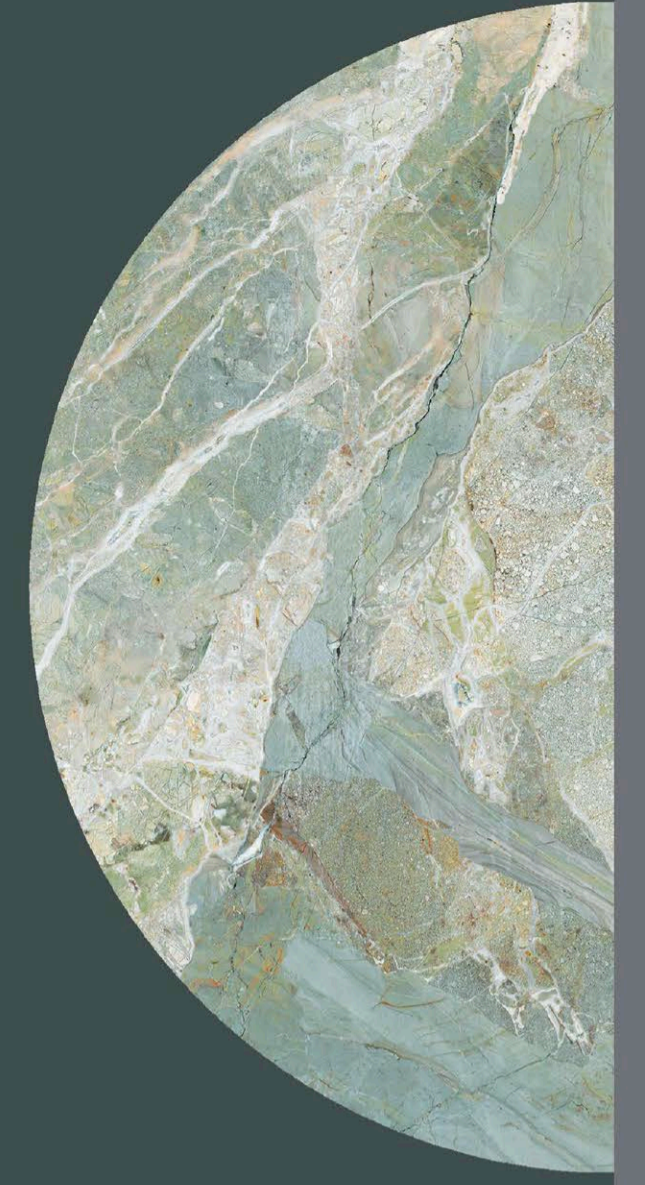

FEROVIA  
COFFE

FEROVIA GREEN

- FINISH  
**INKY GLOSSY**
- SIZE  
**600 x 1200 mm**
- Random  
**5 faces**

FEROVIA  
GREEN

HAQUE PINE

HAQUE  
PINE

- FINISH  
**INKY GLOSSY**
- SIZE  
**600 x  
1200 mm**
- Random  
**3 faces**