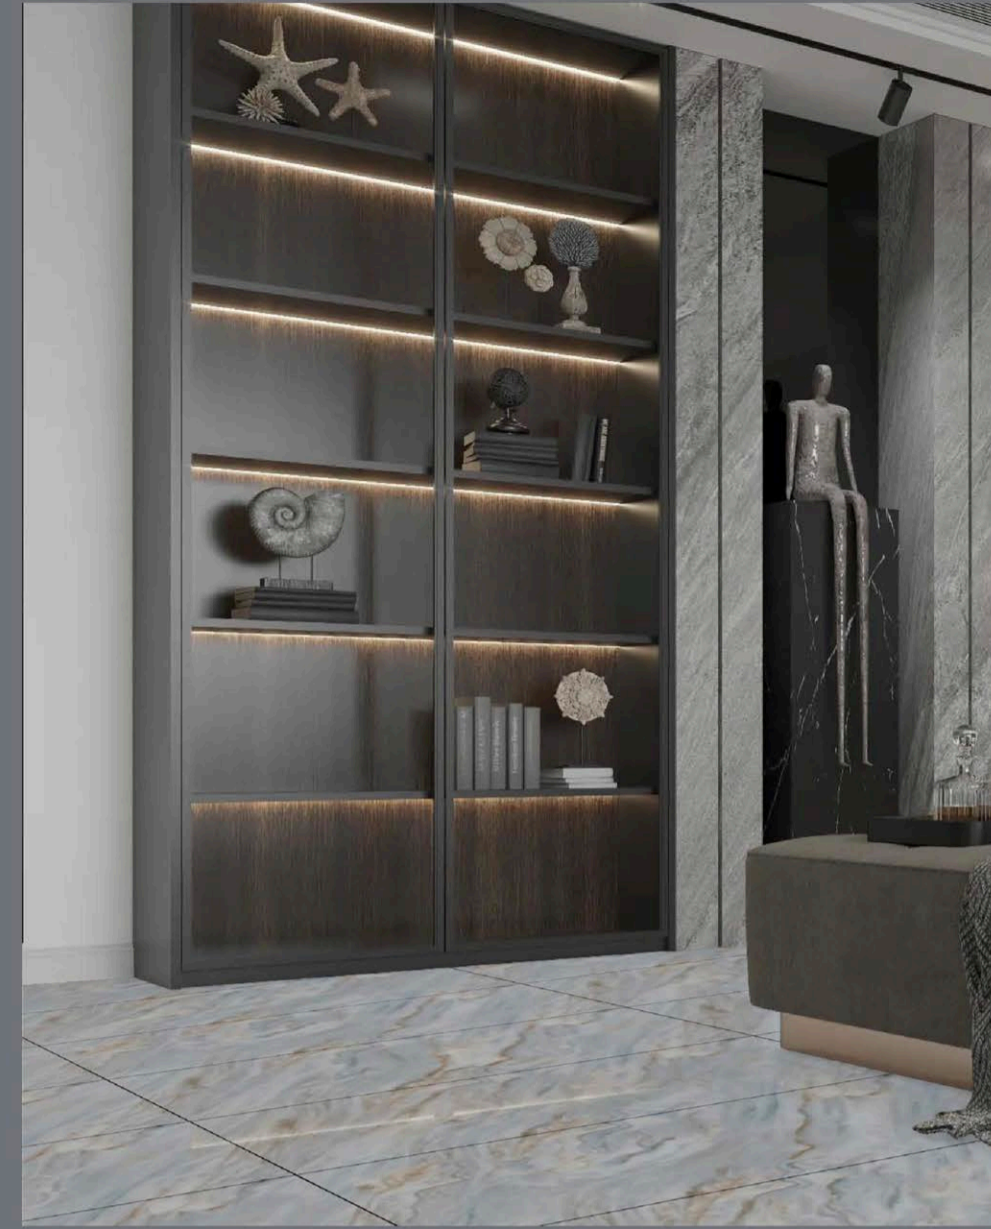

ENDLESS
AVELIO MINT

AVELIO
MINT