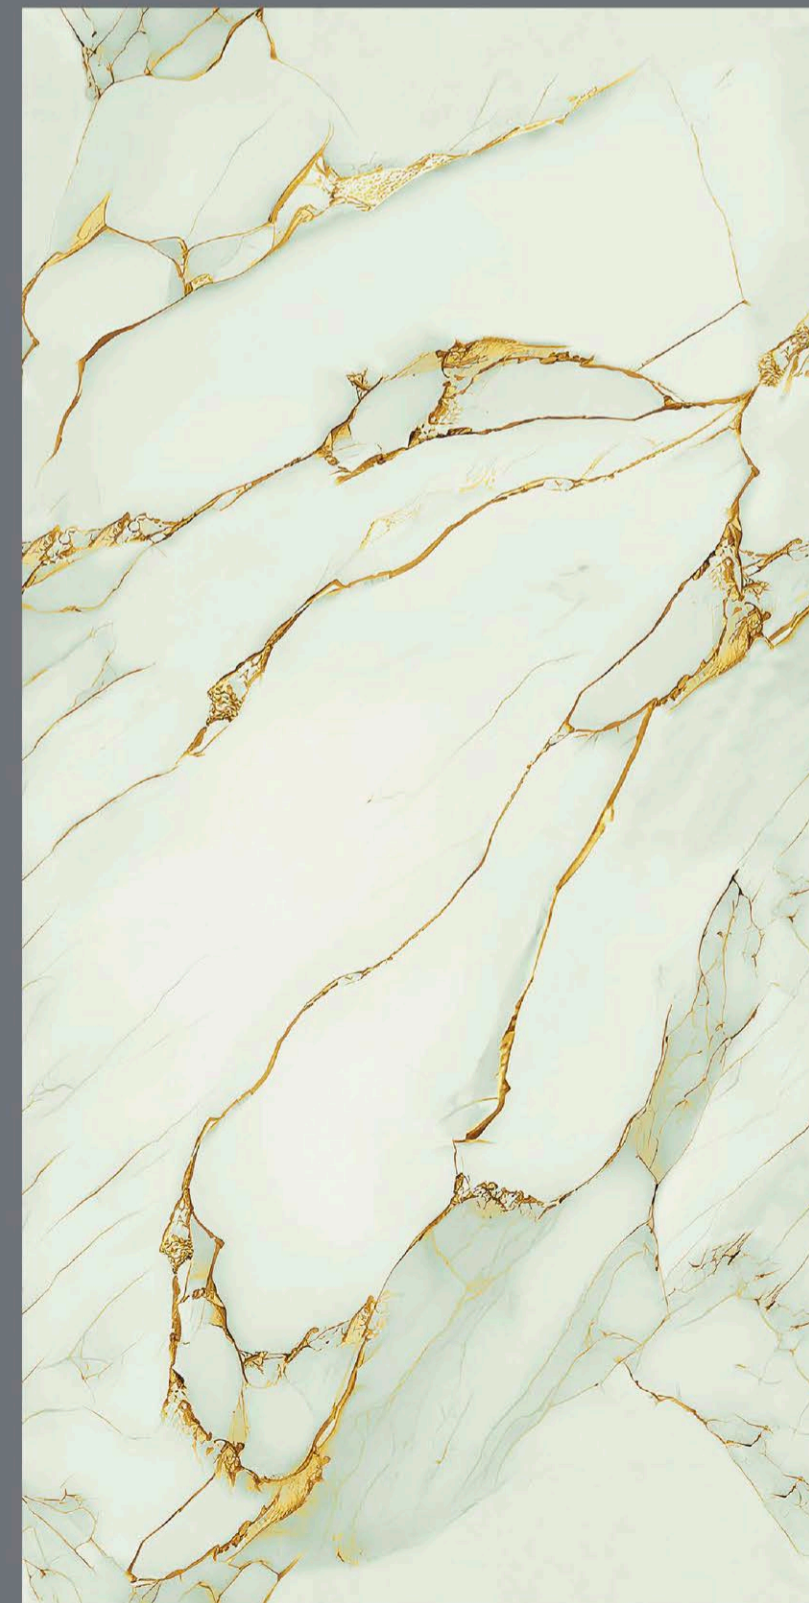

ENDLESS
FISTO GREEN

○ FINISH
INKY GLOSSY

○ SIZE
600 x
1200 mm

○ Random
2 faces

FISTO
GREEN