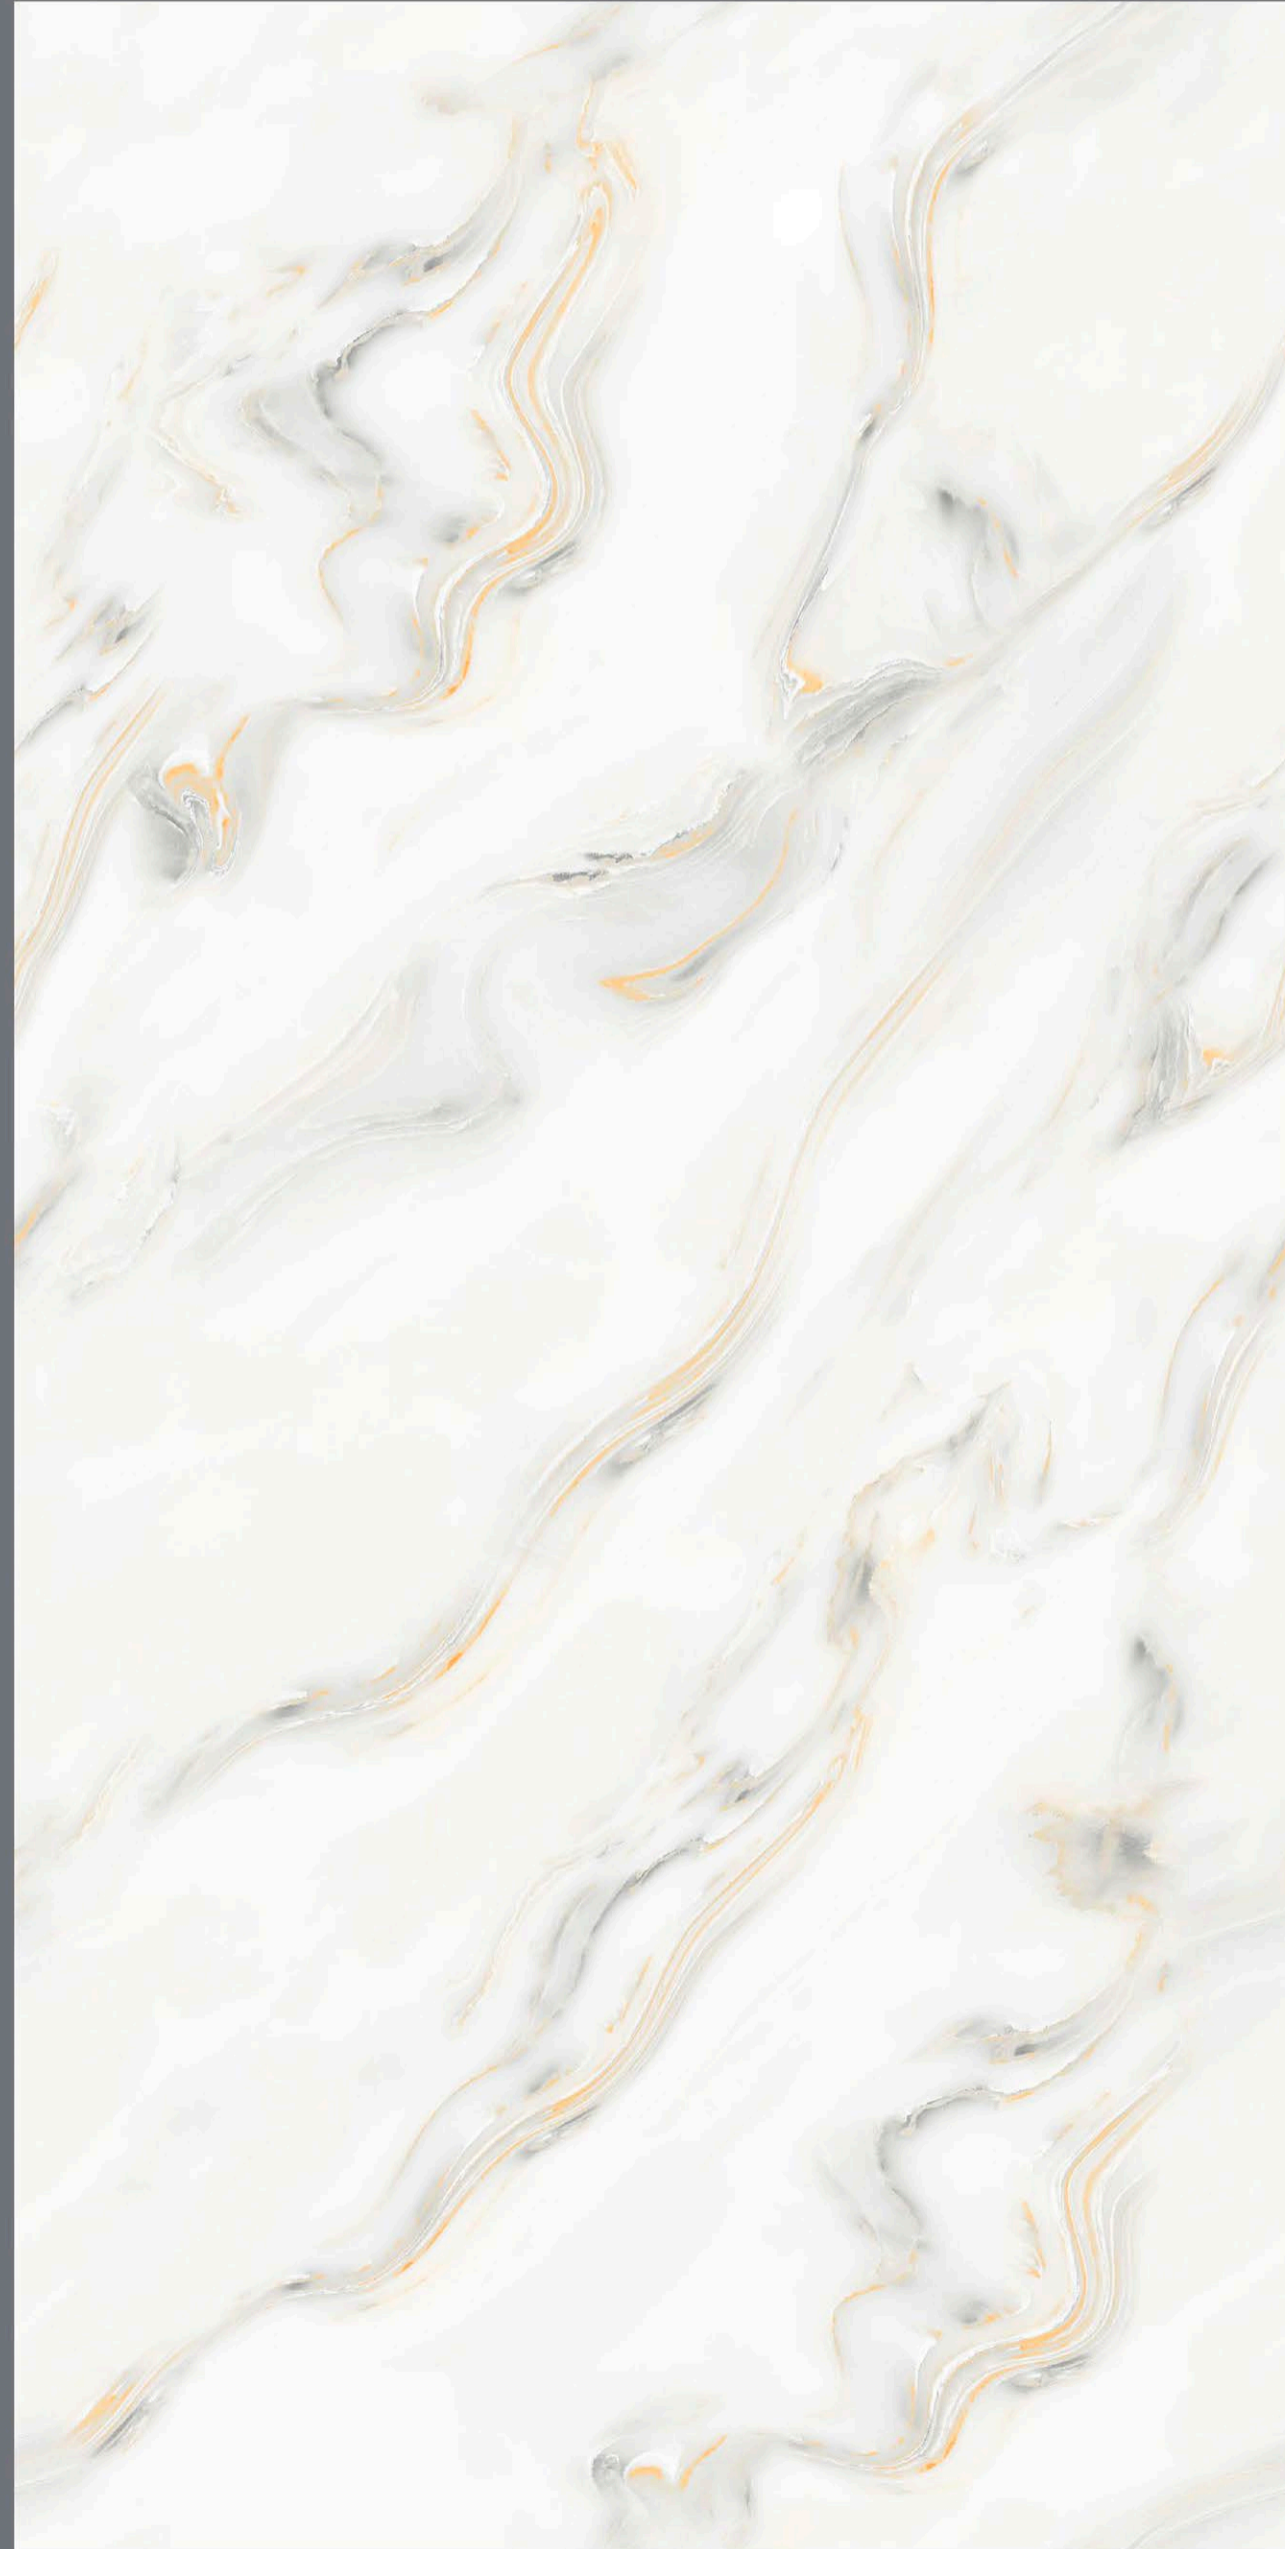

JESON  
WHITE

ENDLESS  
KEBON AQUA

KEBON  
AQUA

- FINISH  
**INKY GLOSSY**
- SIZE  
600 x  
1200 mm
- Random  
2 faces

ENDLESS  
KEBON WHITE

KEBON  
WHITE

- FINISH  
**INKY GLOSSY**
- SIZE  
**600 x  
1200 mm**
- Random  
**2 faces**