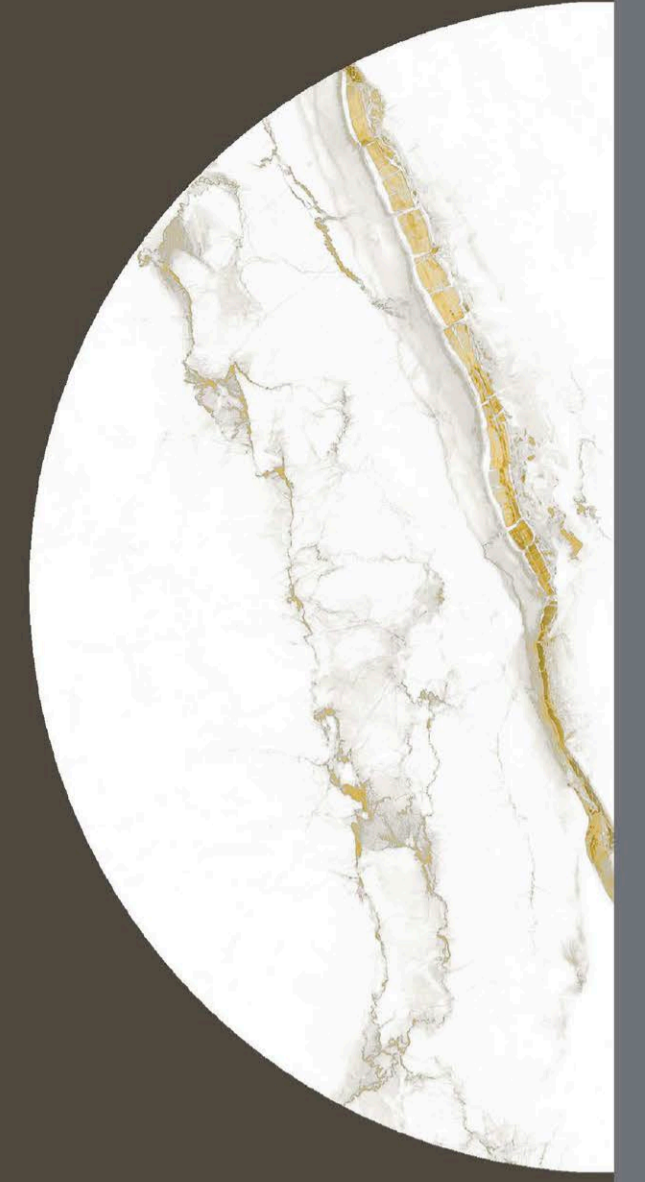

FRESTIN  
BLUE

ENDLESS  
FREESTIN YELLOW

FINISH  
INKY GLOSSY

SIZE  
600 x  
1200 mm

Random  
4 faces

FREESTIN  
YELLOW

ENDLESS  
FRIKO WHITE

FRIKO  
WHITE