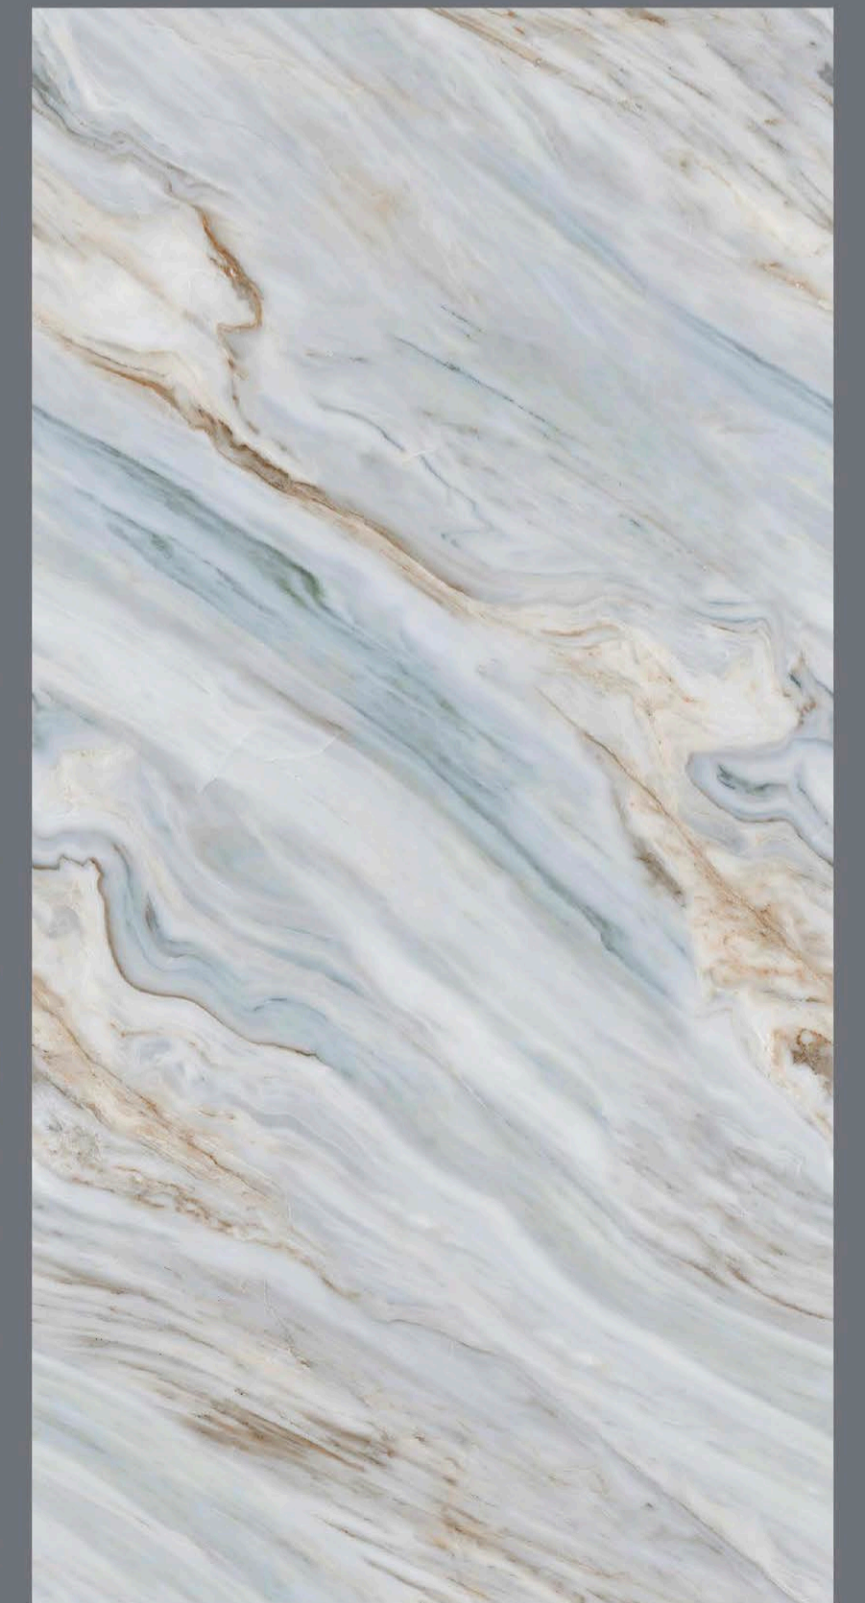

ENDLESS  
ALVIS BLUE

ALVIS  
BLUE

- FINISH  
**INKY GLOSSY**
- SIZE  
600 x  
1200 mm
- Random  
3 faces

ENDLESS  
AVELIO FROST

AVELIO  
FROST

- FINISH  
**INKY GLOSSY**
- SIZE  
**600 x  
1200 mm**
- Random  
**4 faces**