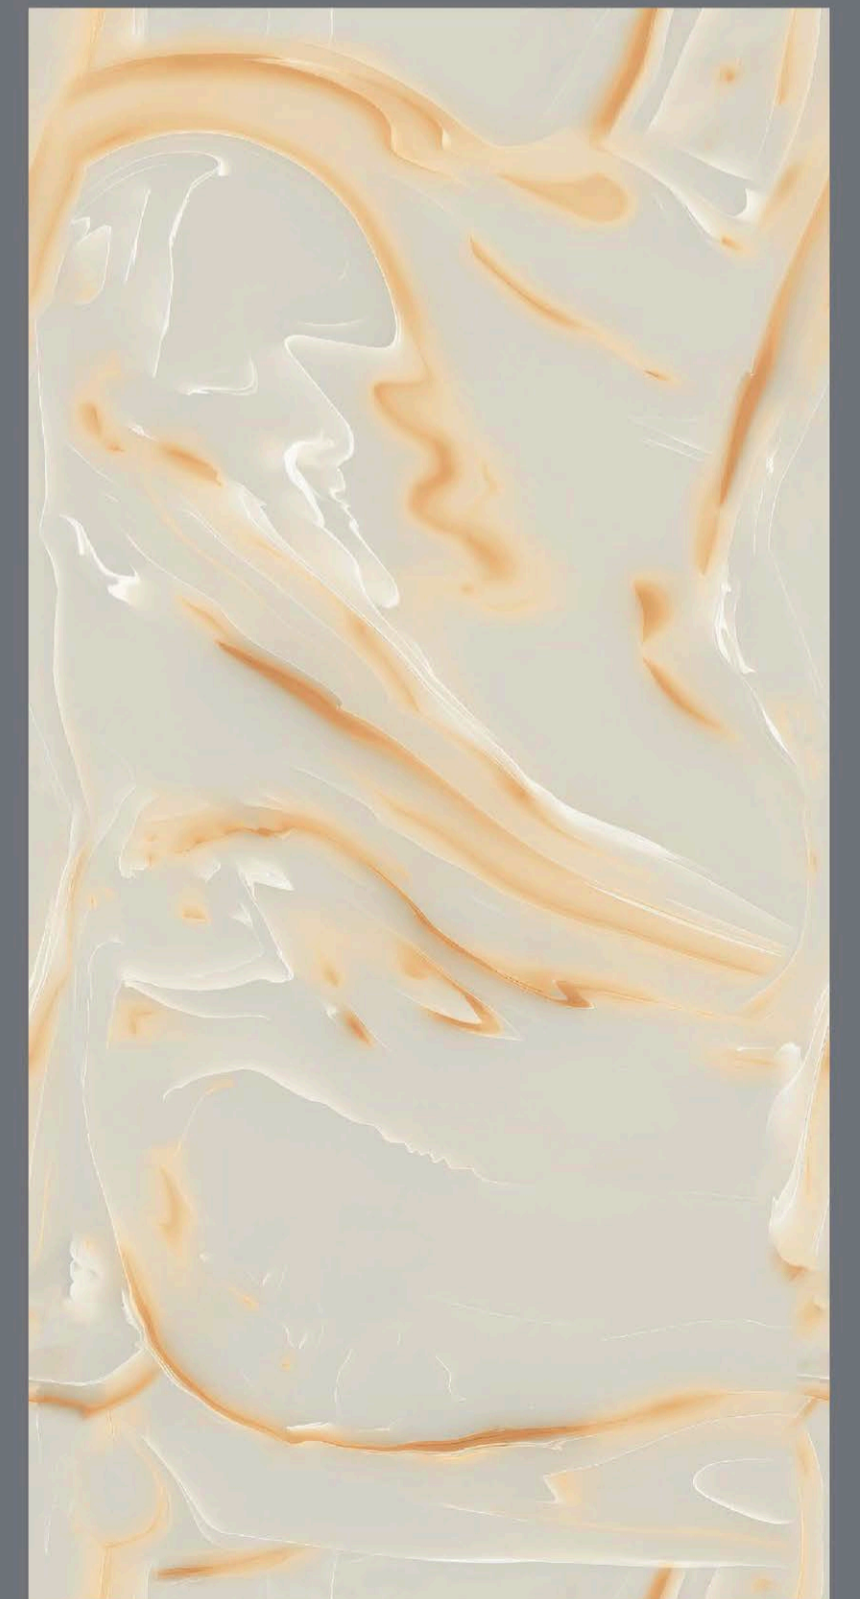

ENDLESS  
DREAM ONYX NATURAL

FINISH  
**INKY GLOSSY**

SIZE  
**600 x  
1200 mm**

Random  
**4 faces**

DREAM  
ONYX NATURAL

ENDLESS  
FISTO AQUA

- FINISH  
**INKY GLOSSY**
- SIZE  
600 x  
1200 mm
- Random  
4 faces