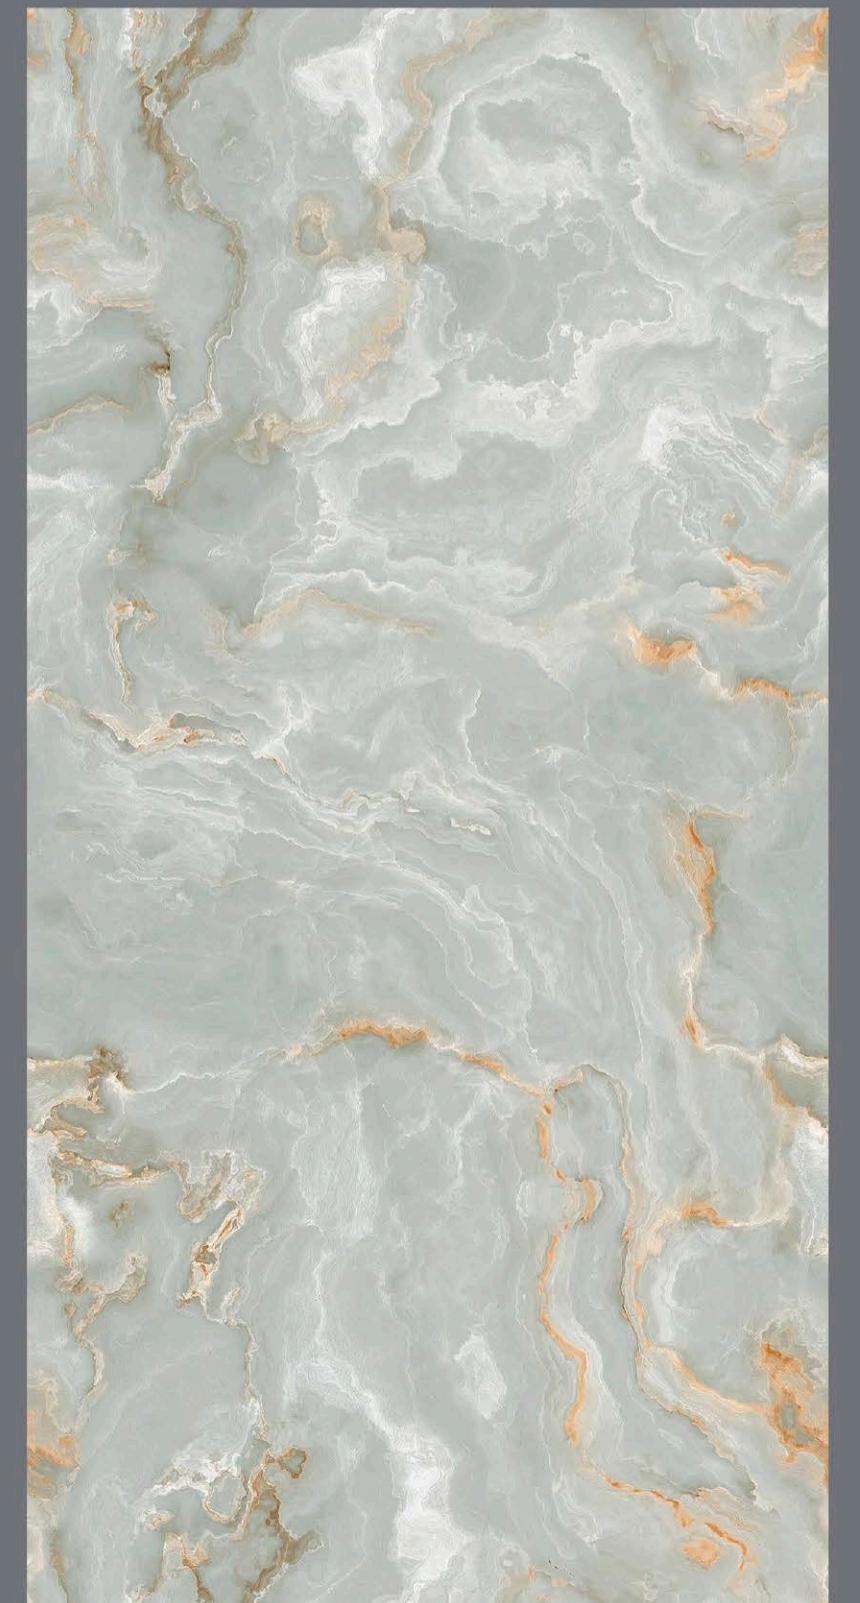

ENDLESS  
BRUGES VERDE

BRUGES  
VERDE

- FINISH  
**INKY GLOSSY**
- SIZE  
600 x  
1200 mm
- Random  
4 faces

ENDLESS  
CADIZ AQUA

CADIZ  
AQUA

- FINISH  
**INKY GLOSSY**
- SIZE  
**600 x  
1200 mm**
- Random  
**4 faces**