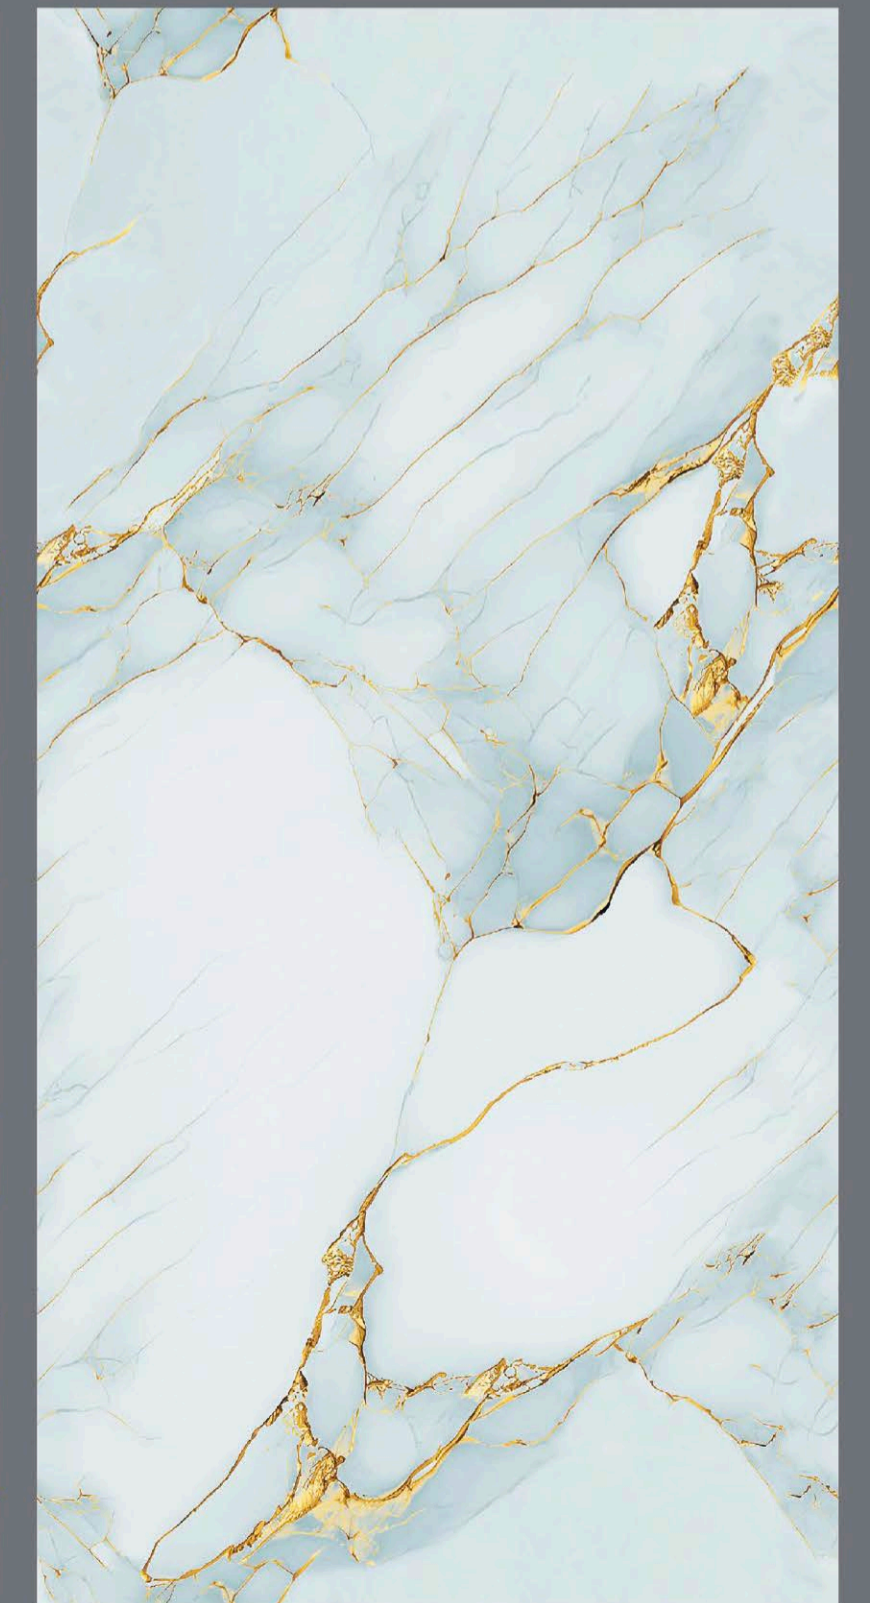

ENDLESS
FISTO AQUA

- FINISH
  INKY GLOSSY
- SIZE
  600 x
  1200 mm
- Random
  4 faces