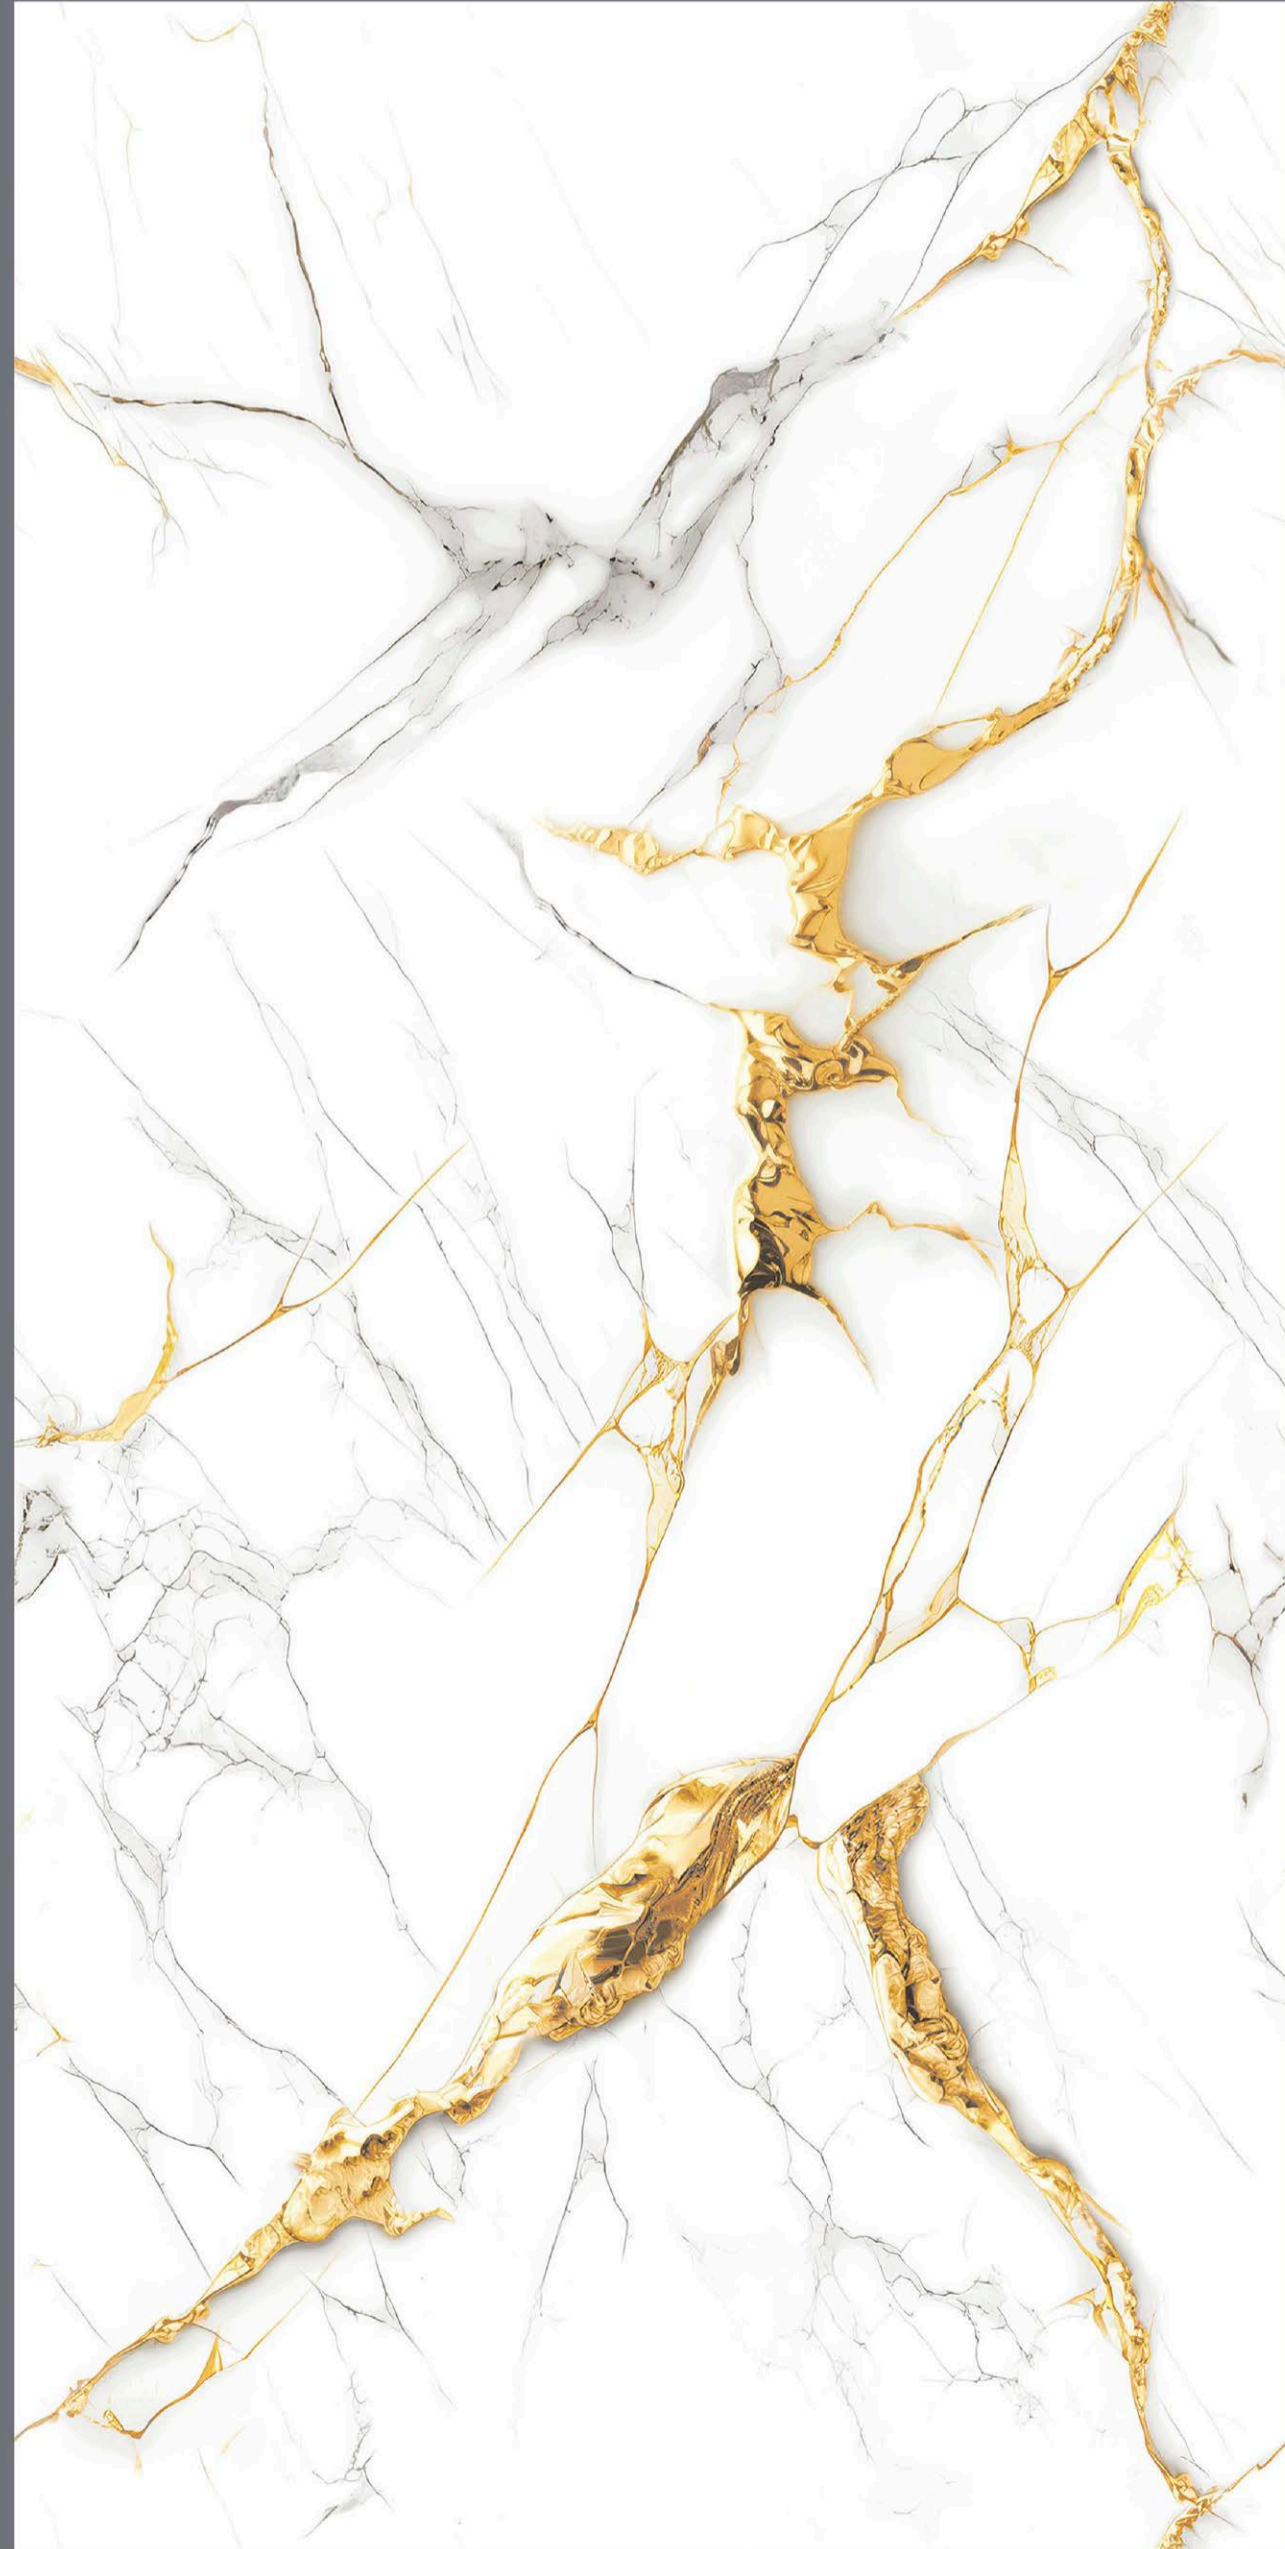

FRESTIN  
BLUE

ENDLESS  
FREESTIN YELLOW

FINISH  
INKY GLOSSY

SIZE  
600 x  
1200 mm

Random  
4 faces

FREESTIN  
YELLOW

ENDLESS  
FRIKO WHITE

FRIKO  
WHITE