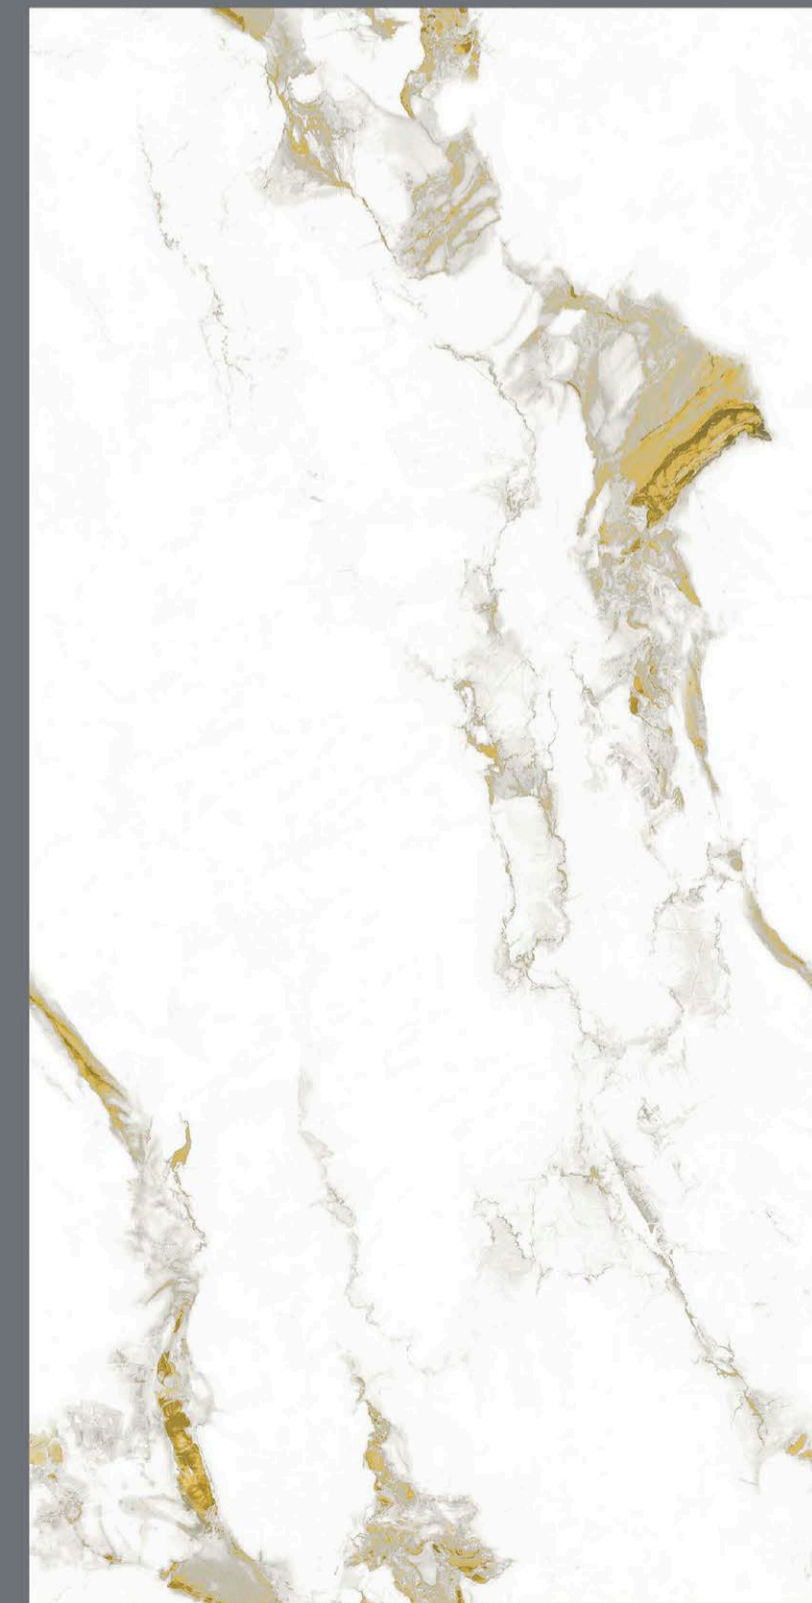

FRESTIN  
BLUE

ENDLESS  
FREESTIN YELLOW

FINISH  
INKY GLOSSY

SIZE  
600 x  
1200 mm

Random  
4 faces

FREESTIN  
YELLOW

ENDLESS  
FRIKO WHITE

FRIKO  
WHITE