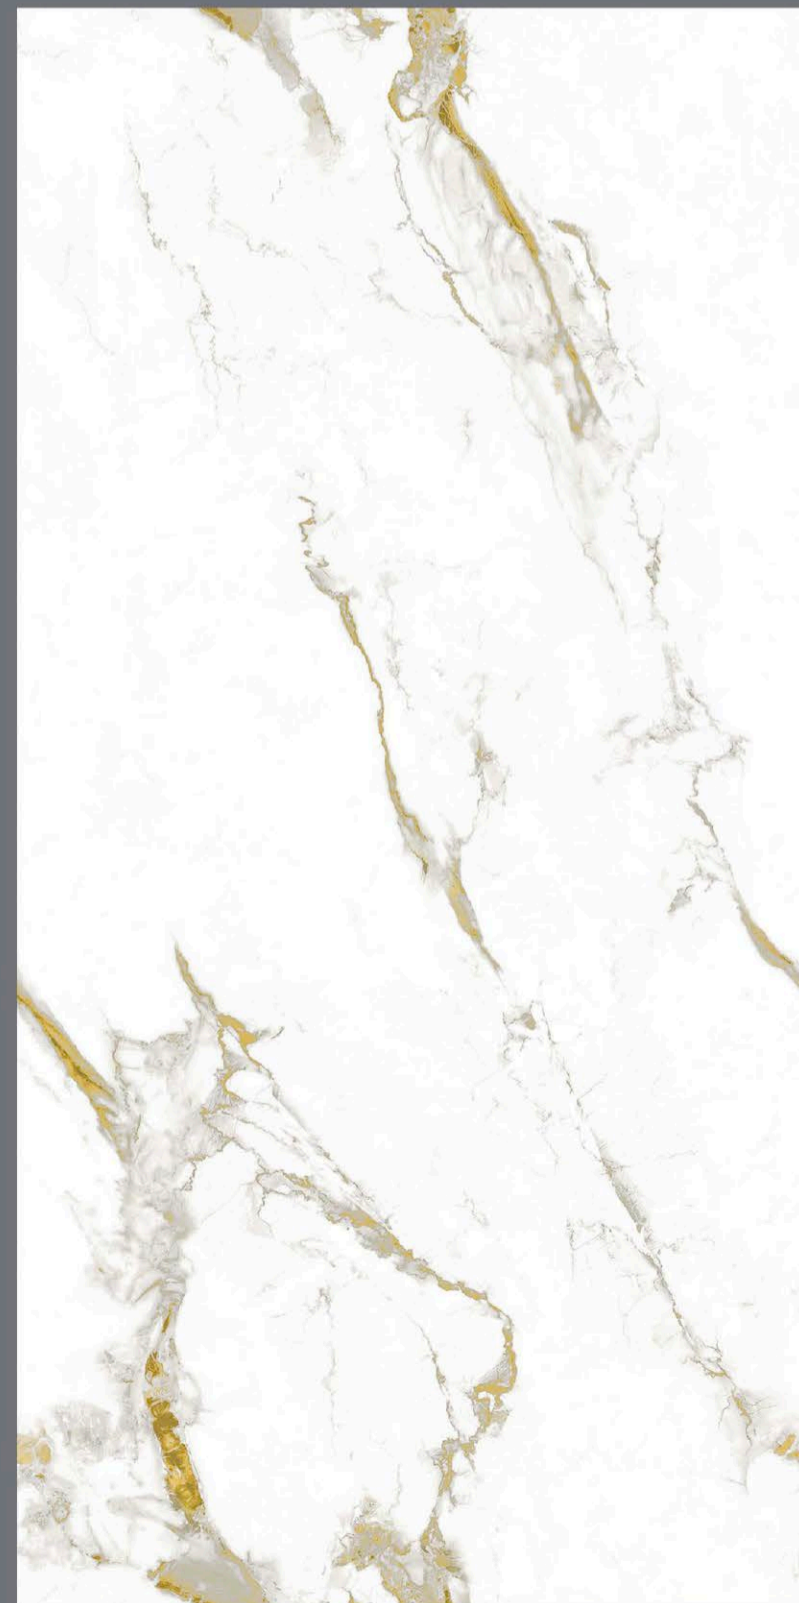

FRESTIN  
BLUE

ENDLESS  
FREESTIN YELLOW

FINISH  
INKY GLOSSY

SIZE  
600 x  
1200 mm

Random  
4 faces

FREESTIN  
YELLOW

ENDLESS  
FRIKO WHITE

FRIKO  
WHITE