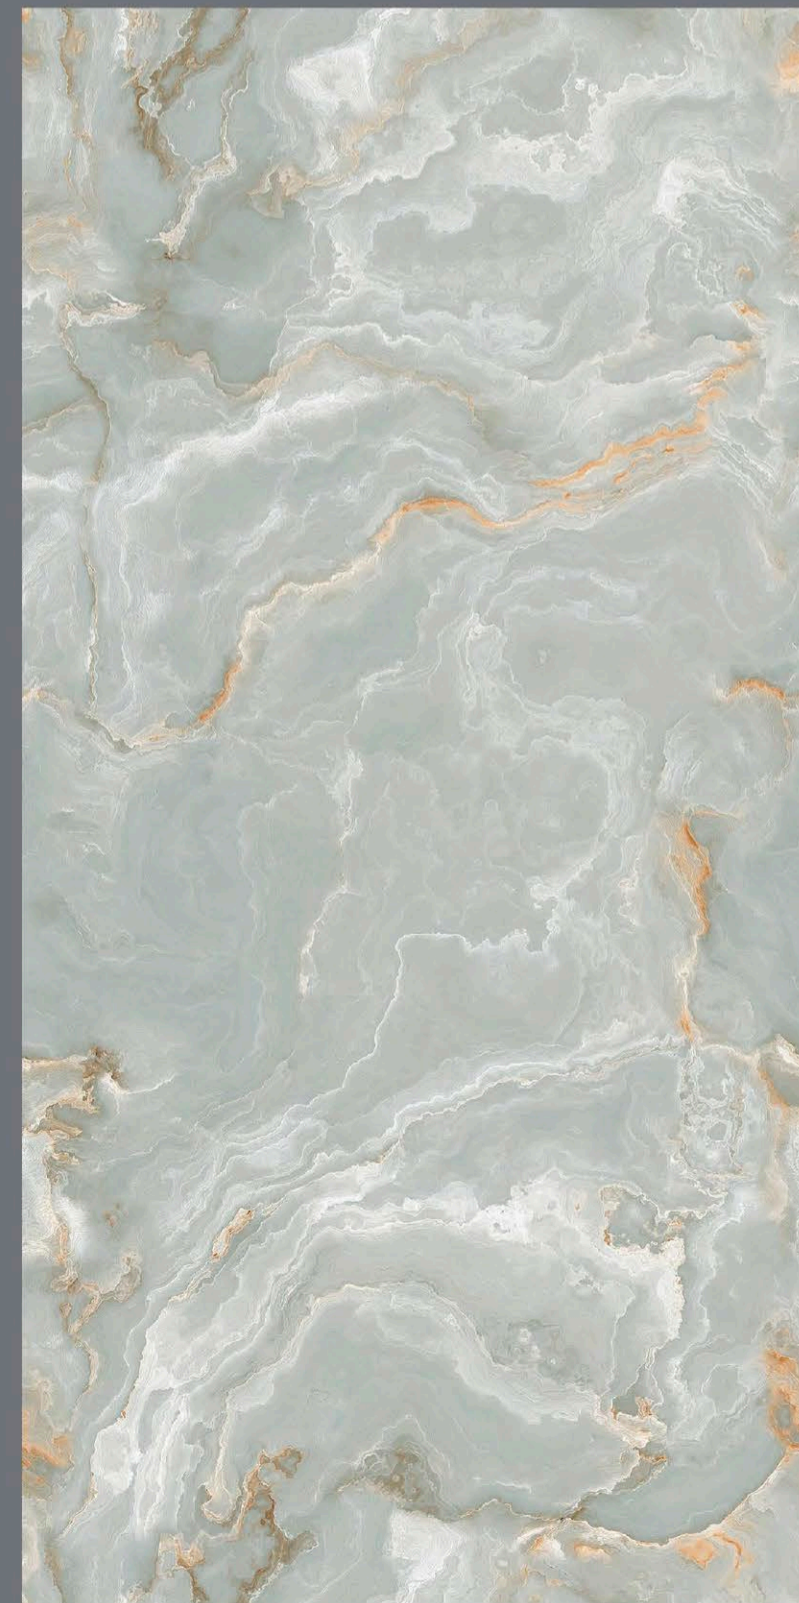

ENDLESS  
BRUGES VERDE

BRUGES  
VERDE

- FINISH  
**INKY GLOSSY**
- SIZE  
600 x  
1200 mm
- Random  
4 faces

ENDLESS  
CADIZ AQUA

CADIZ  
AQUA

- FINISH  
**INKY GLOSSY**
- SIZE  
**600 x  
1200 mm**
- Random  
**4 faces**