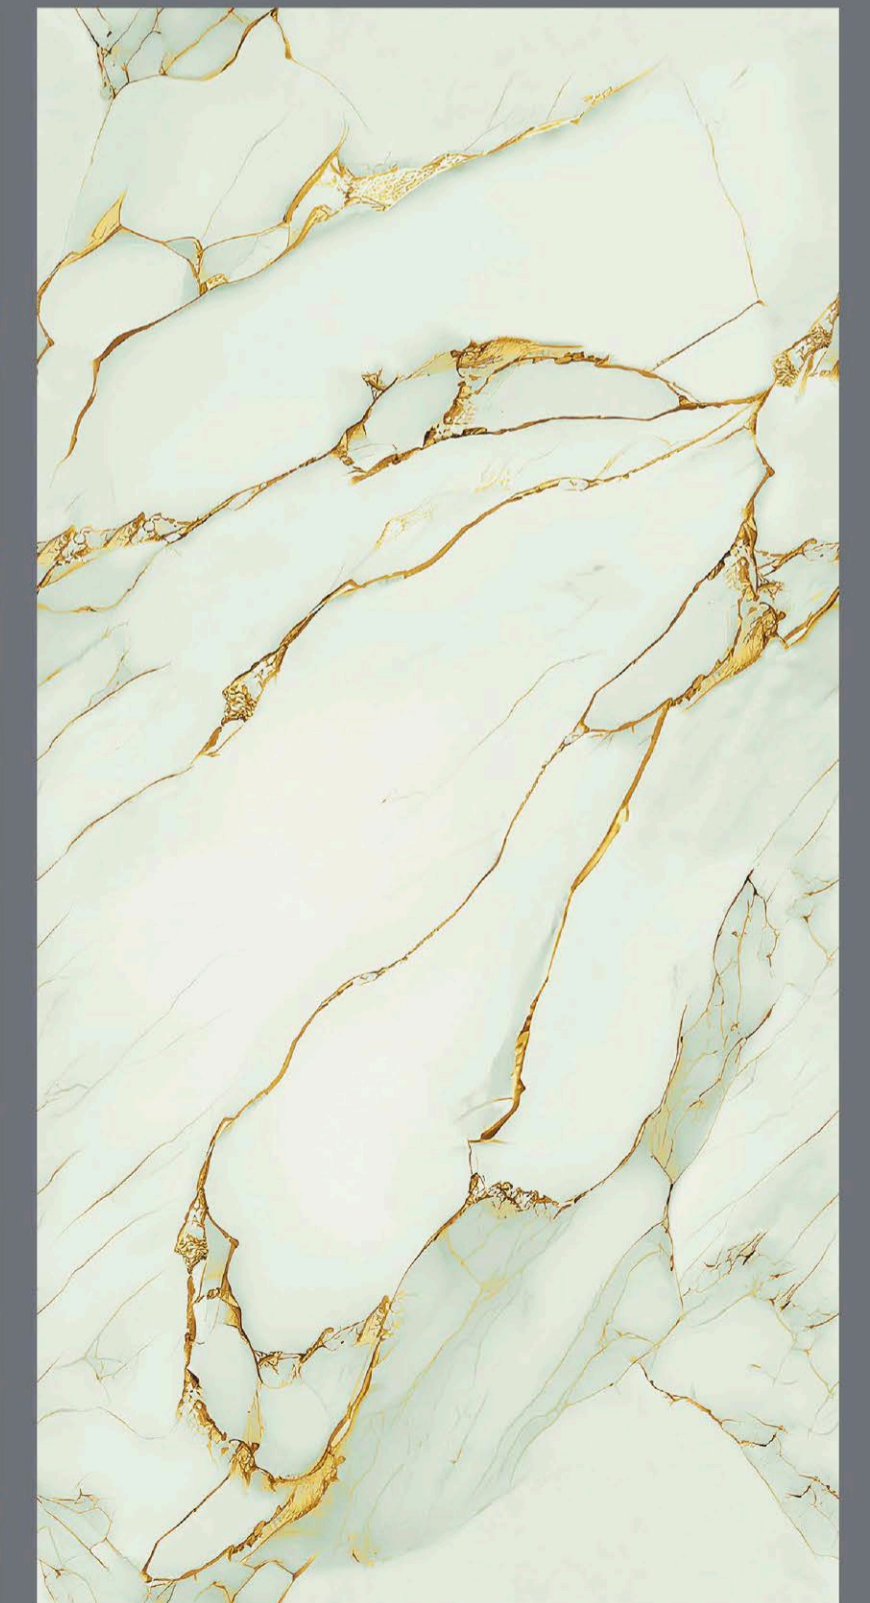

ENDLESS
FISTO GREEN

○ FINISH
INKY GLOSSY

○ SIZE
600 x
1200 mm

○ Random
2 faces

FISTO
GREEN