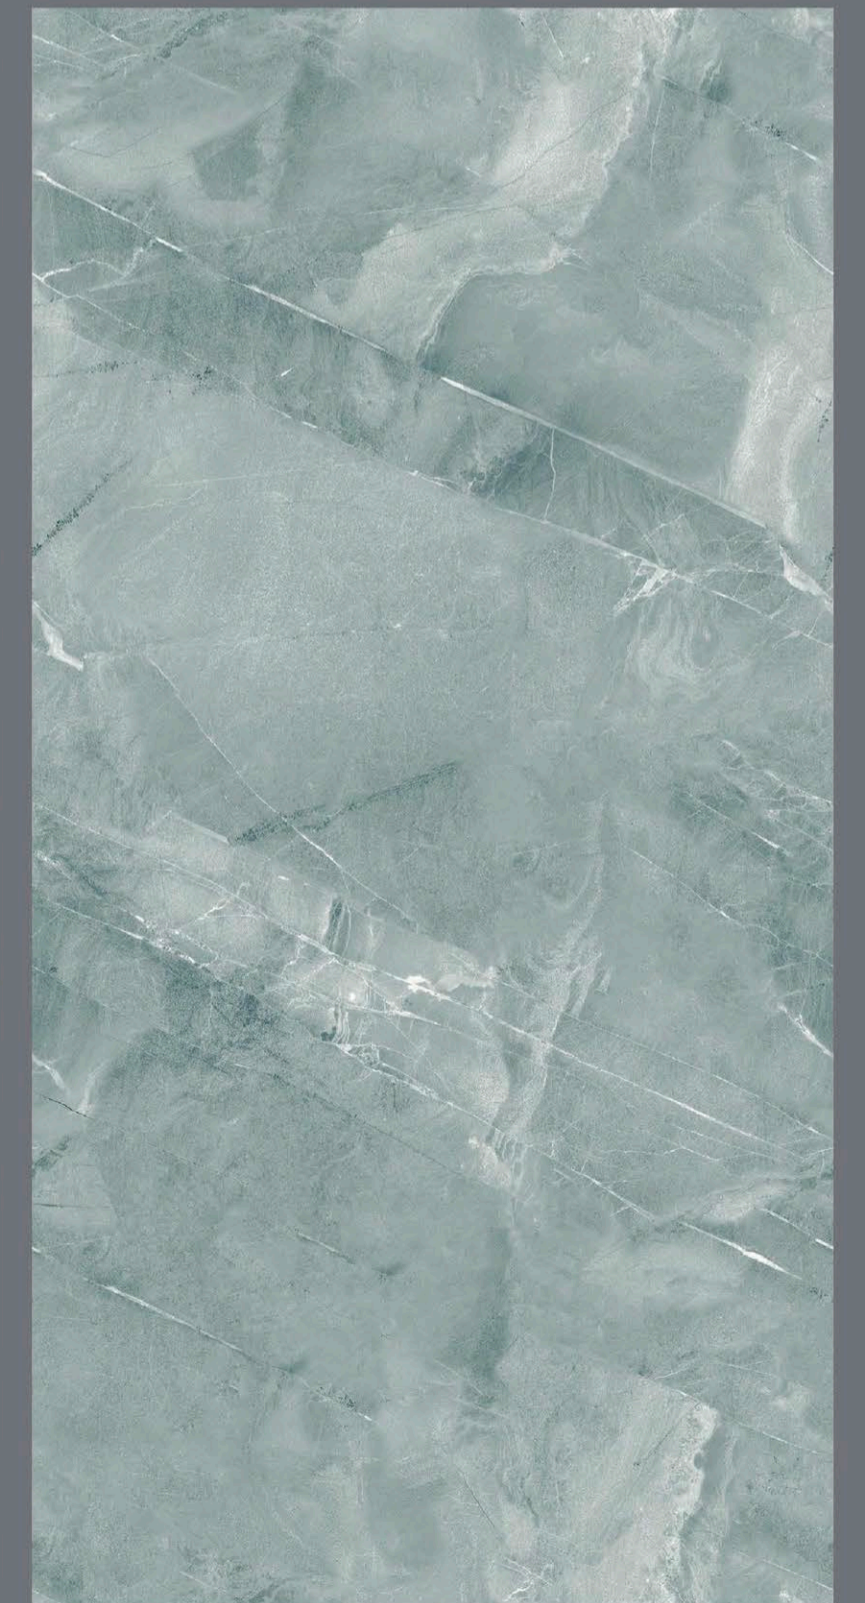

ENDLESS  
AVELIO MINT

AVELIO  
MINT

- FINISH  
**INKY GLOSSY**
- SIZE  
**600 x  
1200 mm**
- Random  
**4 faces**

ENDLESS  
BELARUS AQUA

BELARUS  
AQUA

- FINISH  
**INKY GLOSSY**
- SIZE  
**600 x  
1200 mm**
- Random  
**3 faces**