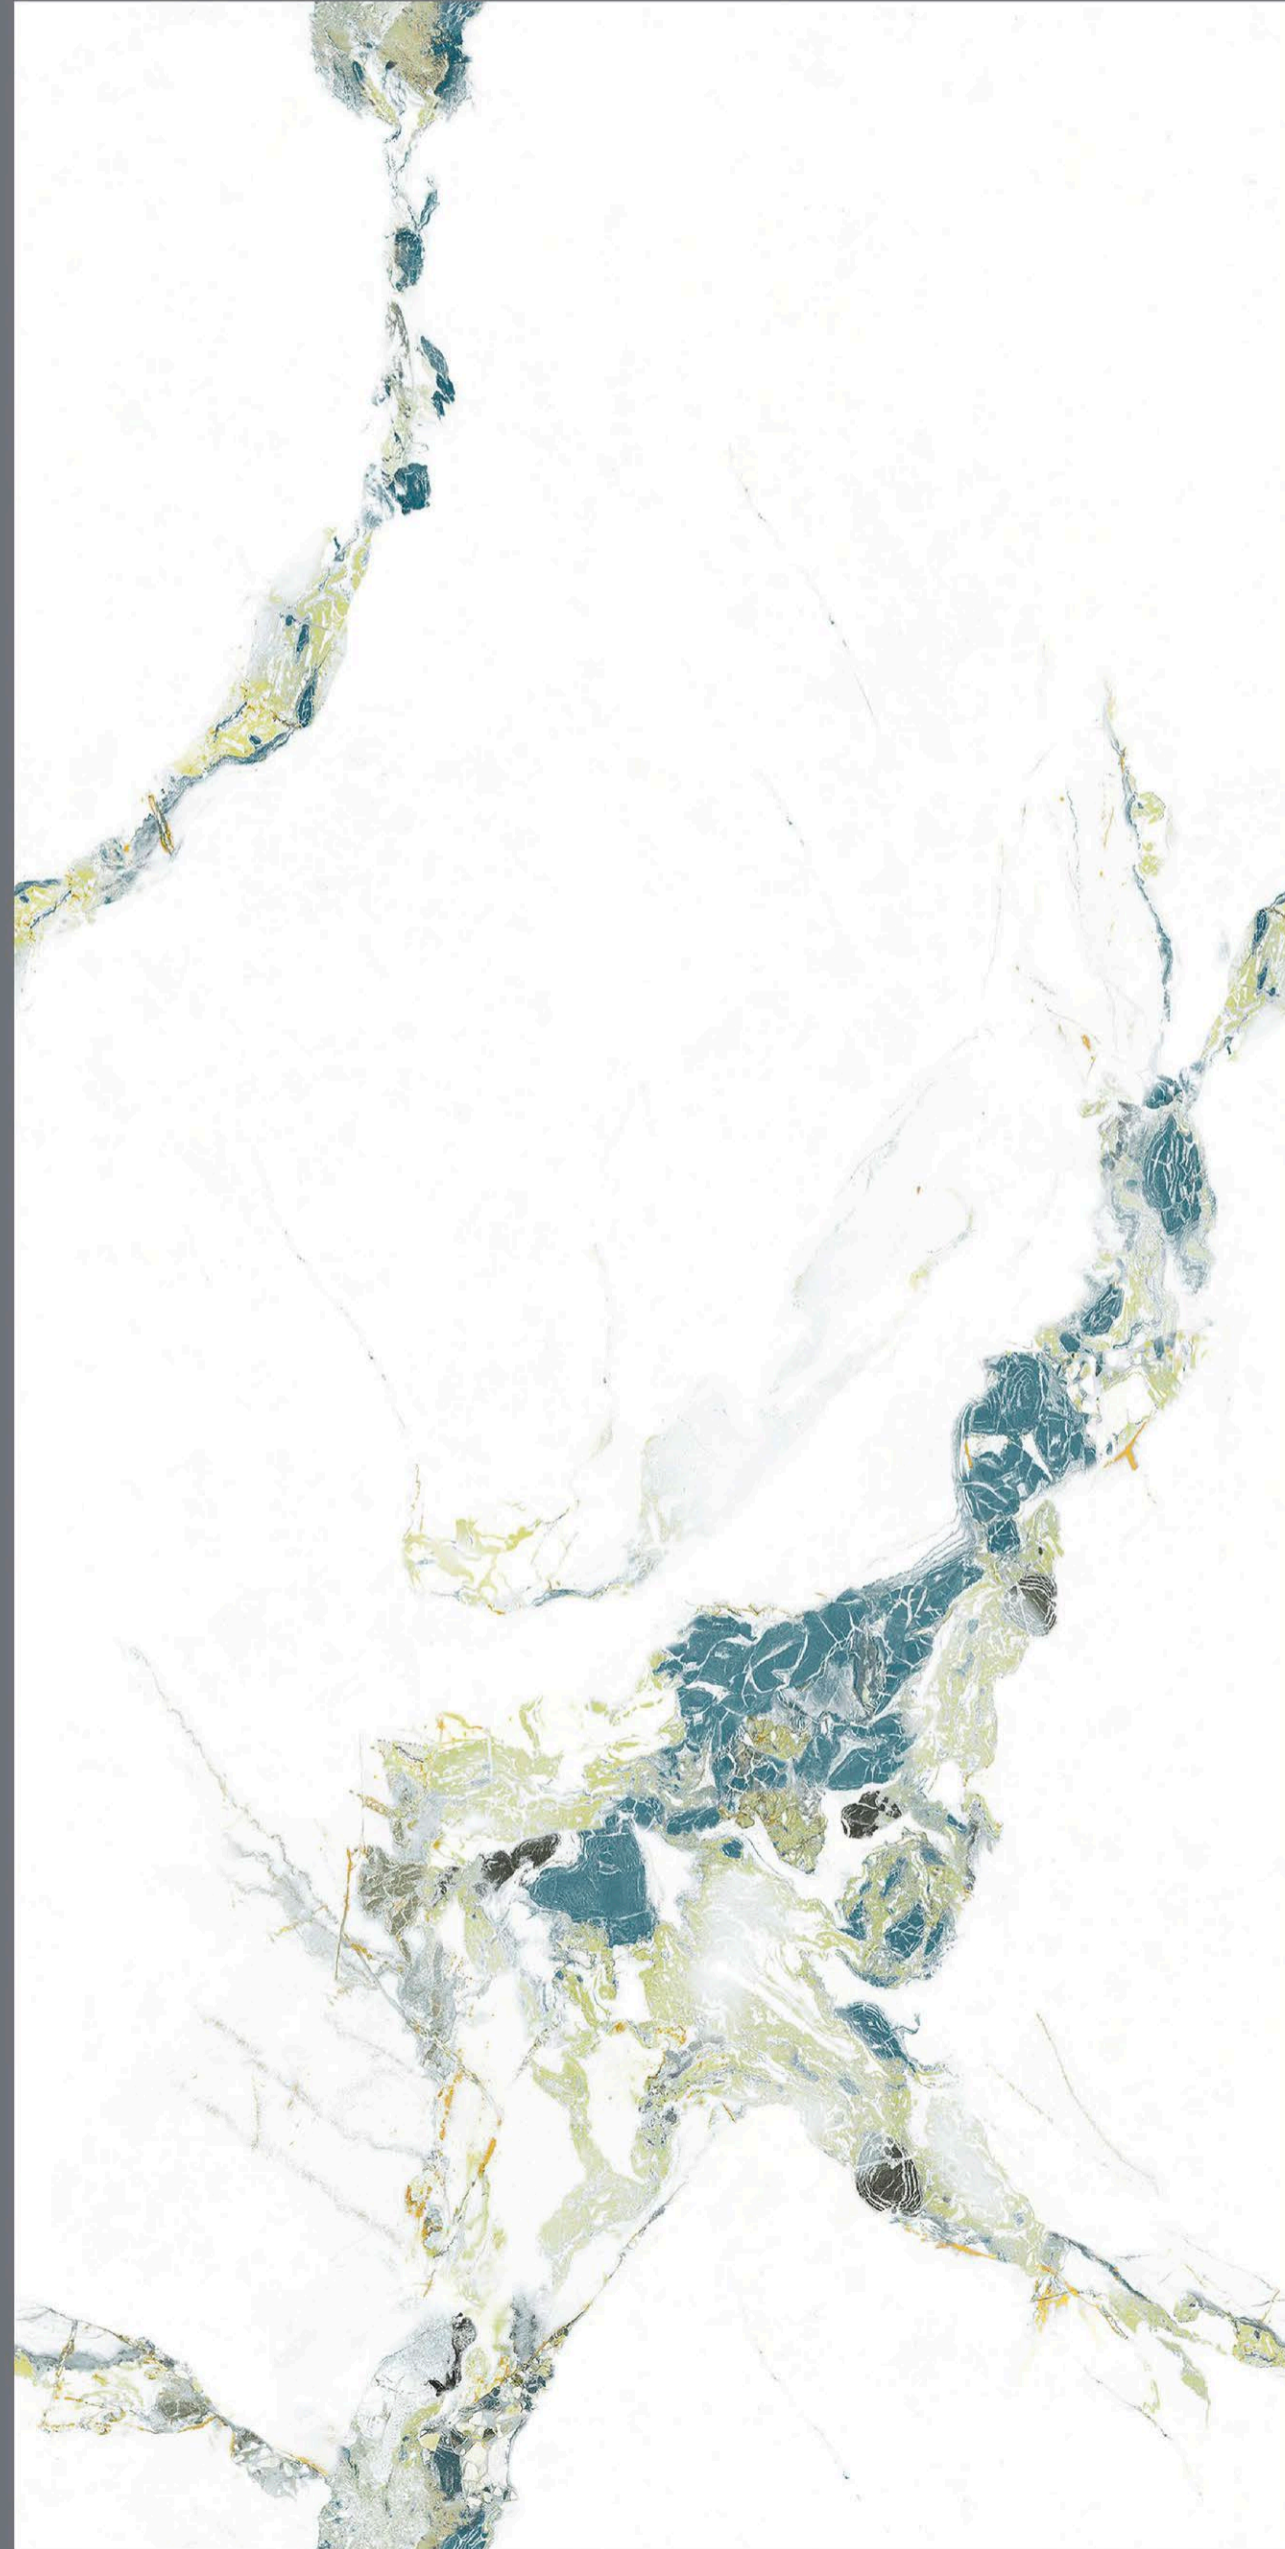

ENDLESS
BRUGES VERDE

BRUGES
VERDE