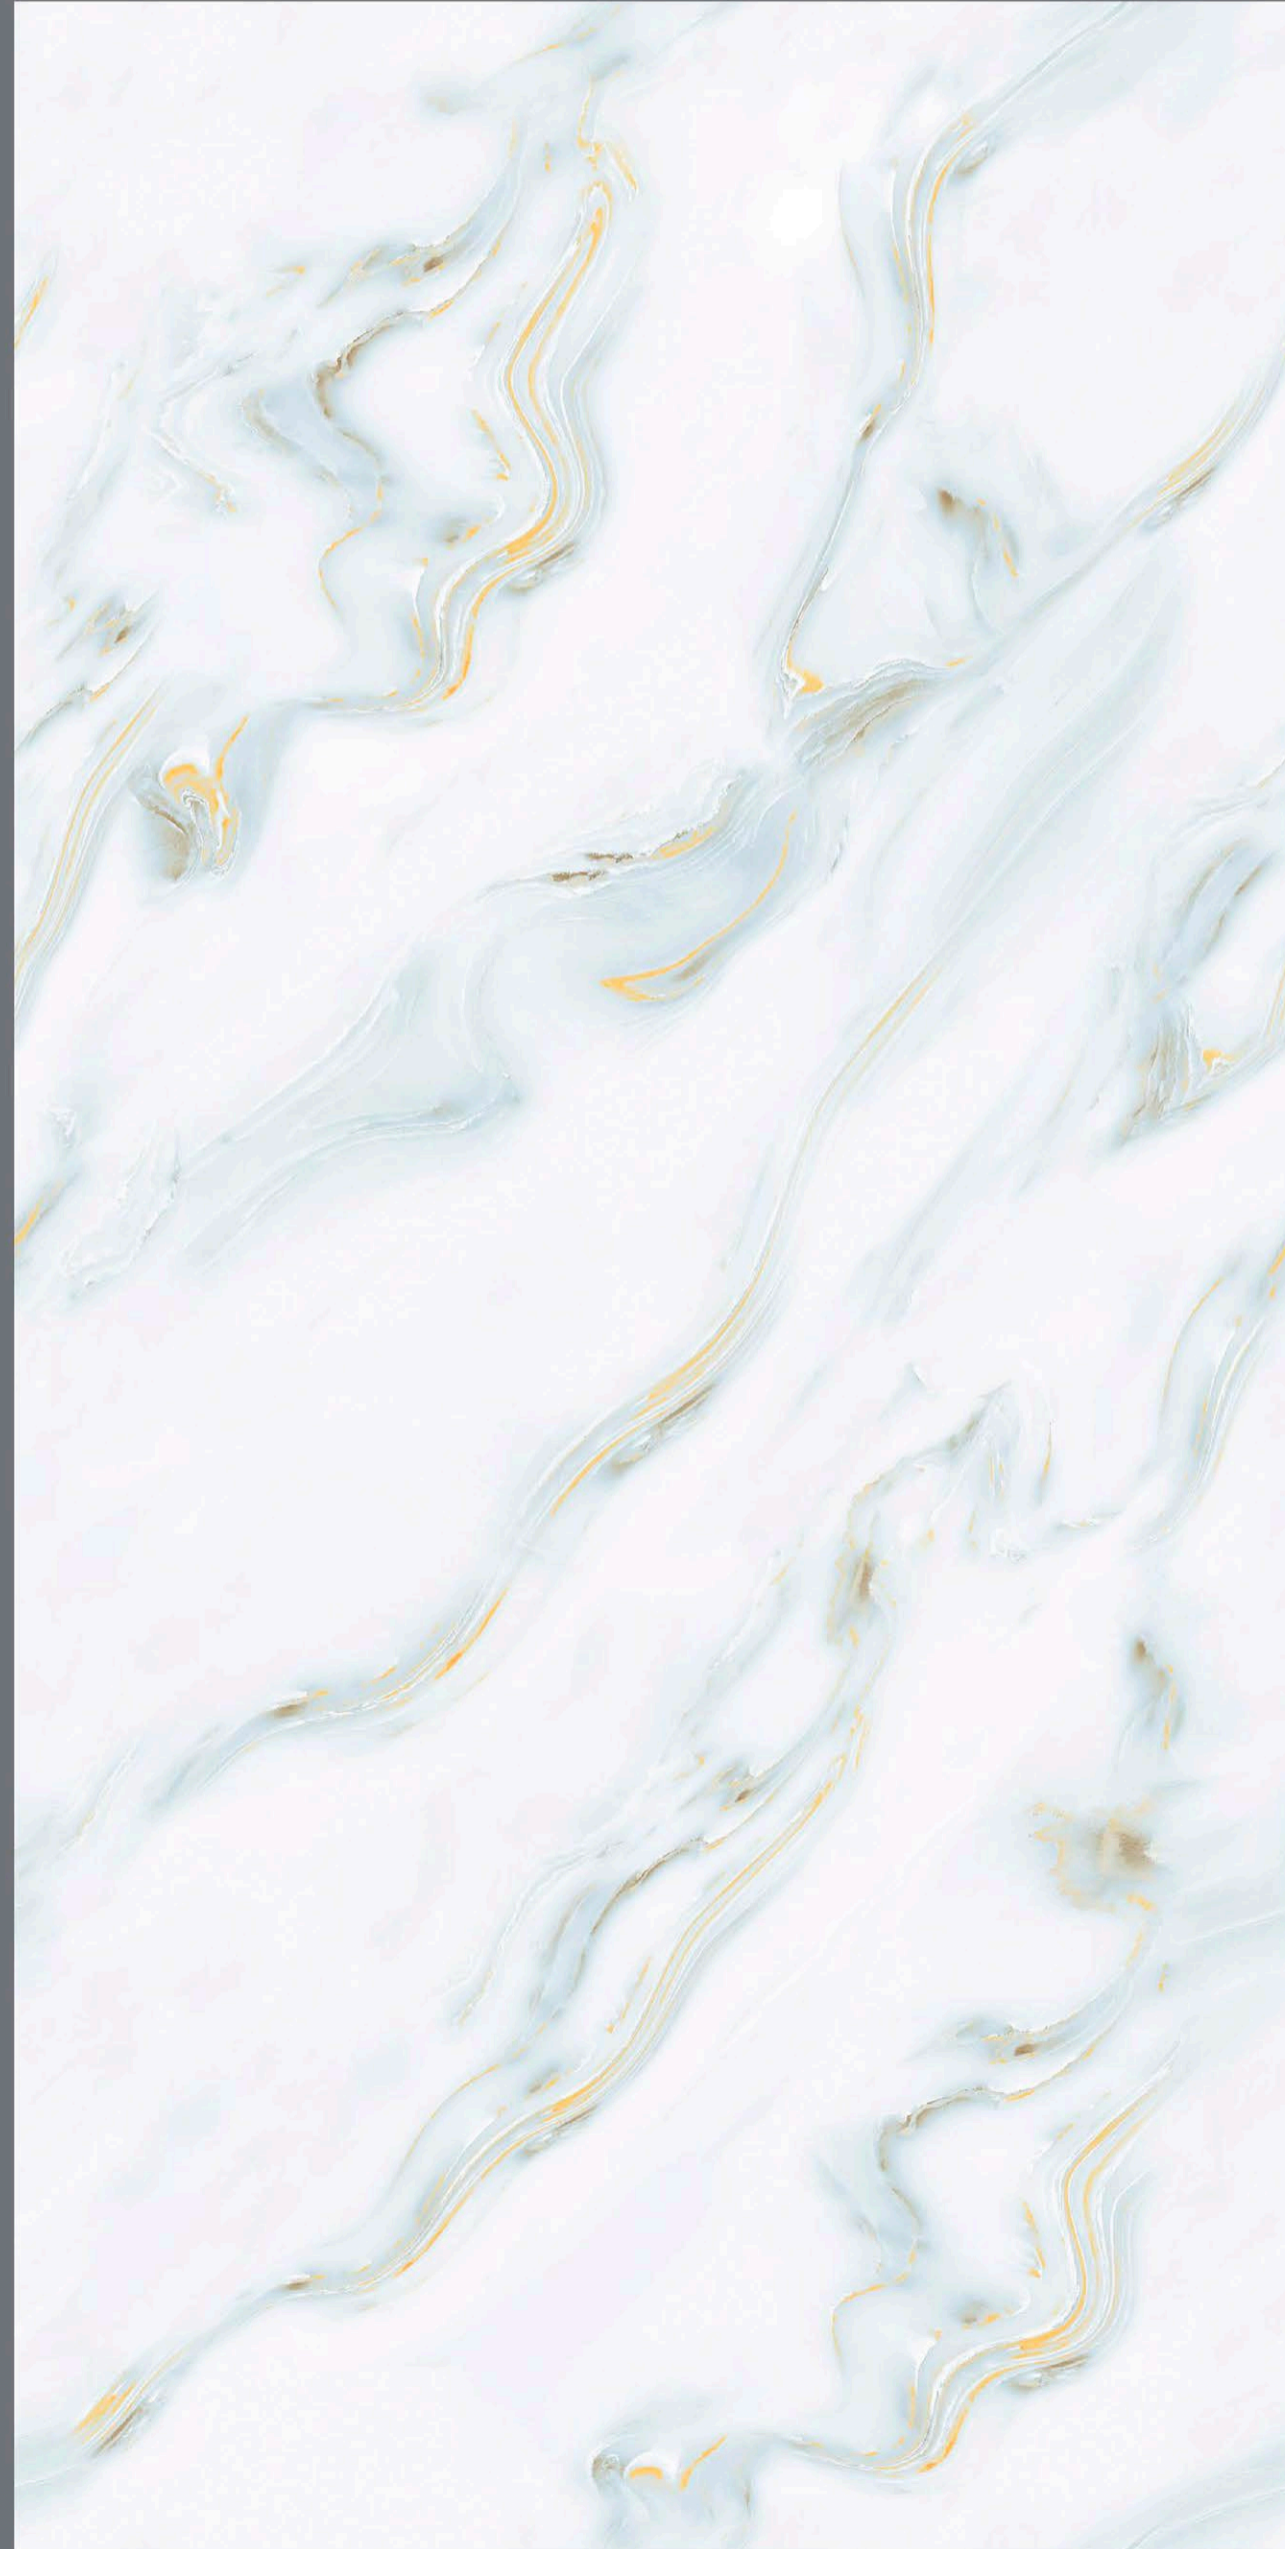

ENDLESS
KEBON AQUA

KEBON
AQUA