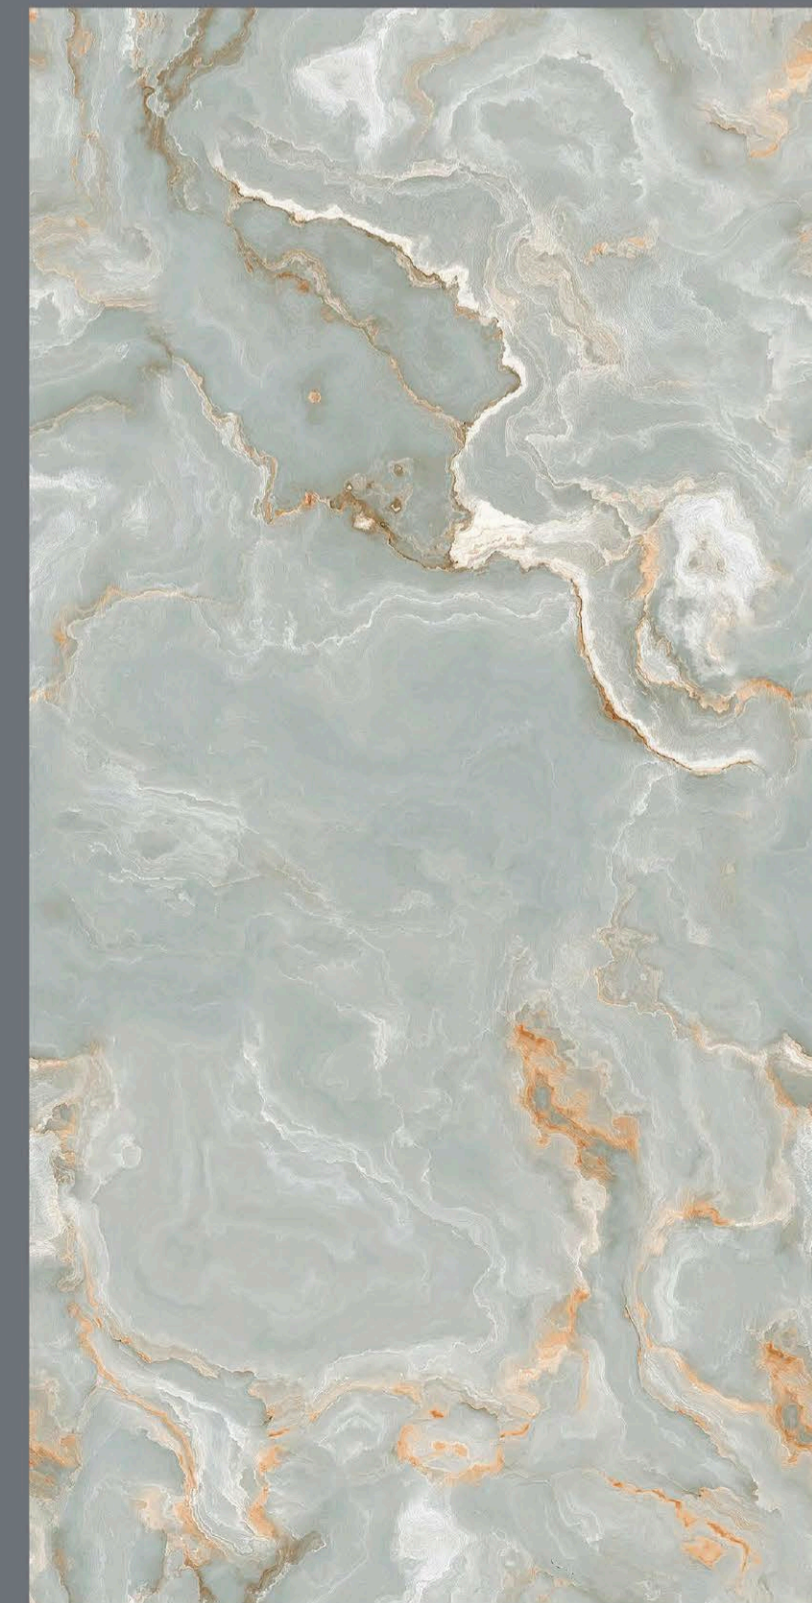

ENDLESS  
BRUGES VERDE

BRUGES  
VERDE

- FINISH  
**INKY GLOSSY**
- SIZE  
600 x  
1200 mm
- Random  
4 faces

ENDLESS  
CADIZ AQUA

CADIZ  
AQUA

- FINISH  
**INKY GLOSSY**
- SIZE  
**600 x  
1200 mm**
- Random  
**4 faces**