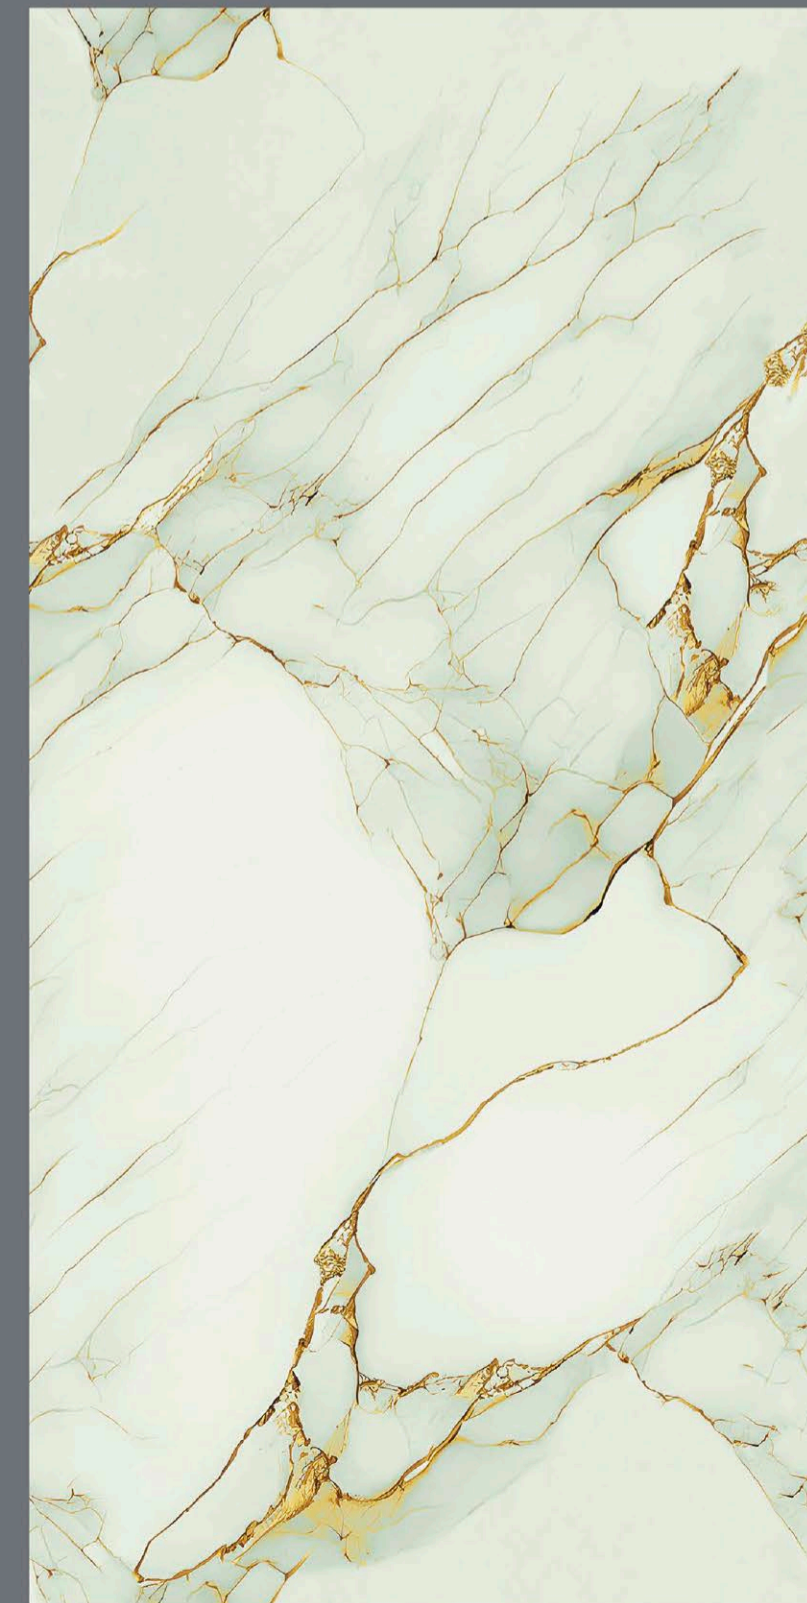

ENDLESS
FISTO GREEN

○ FINISH
INKY GLOSSY

○ SIZE
600 x
1200 mm

○ Random
2 faces

FISTO
GREEN