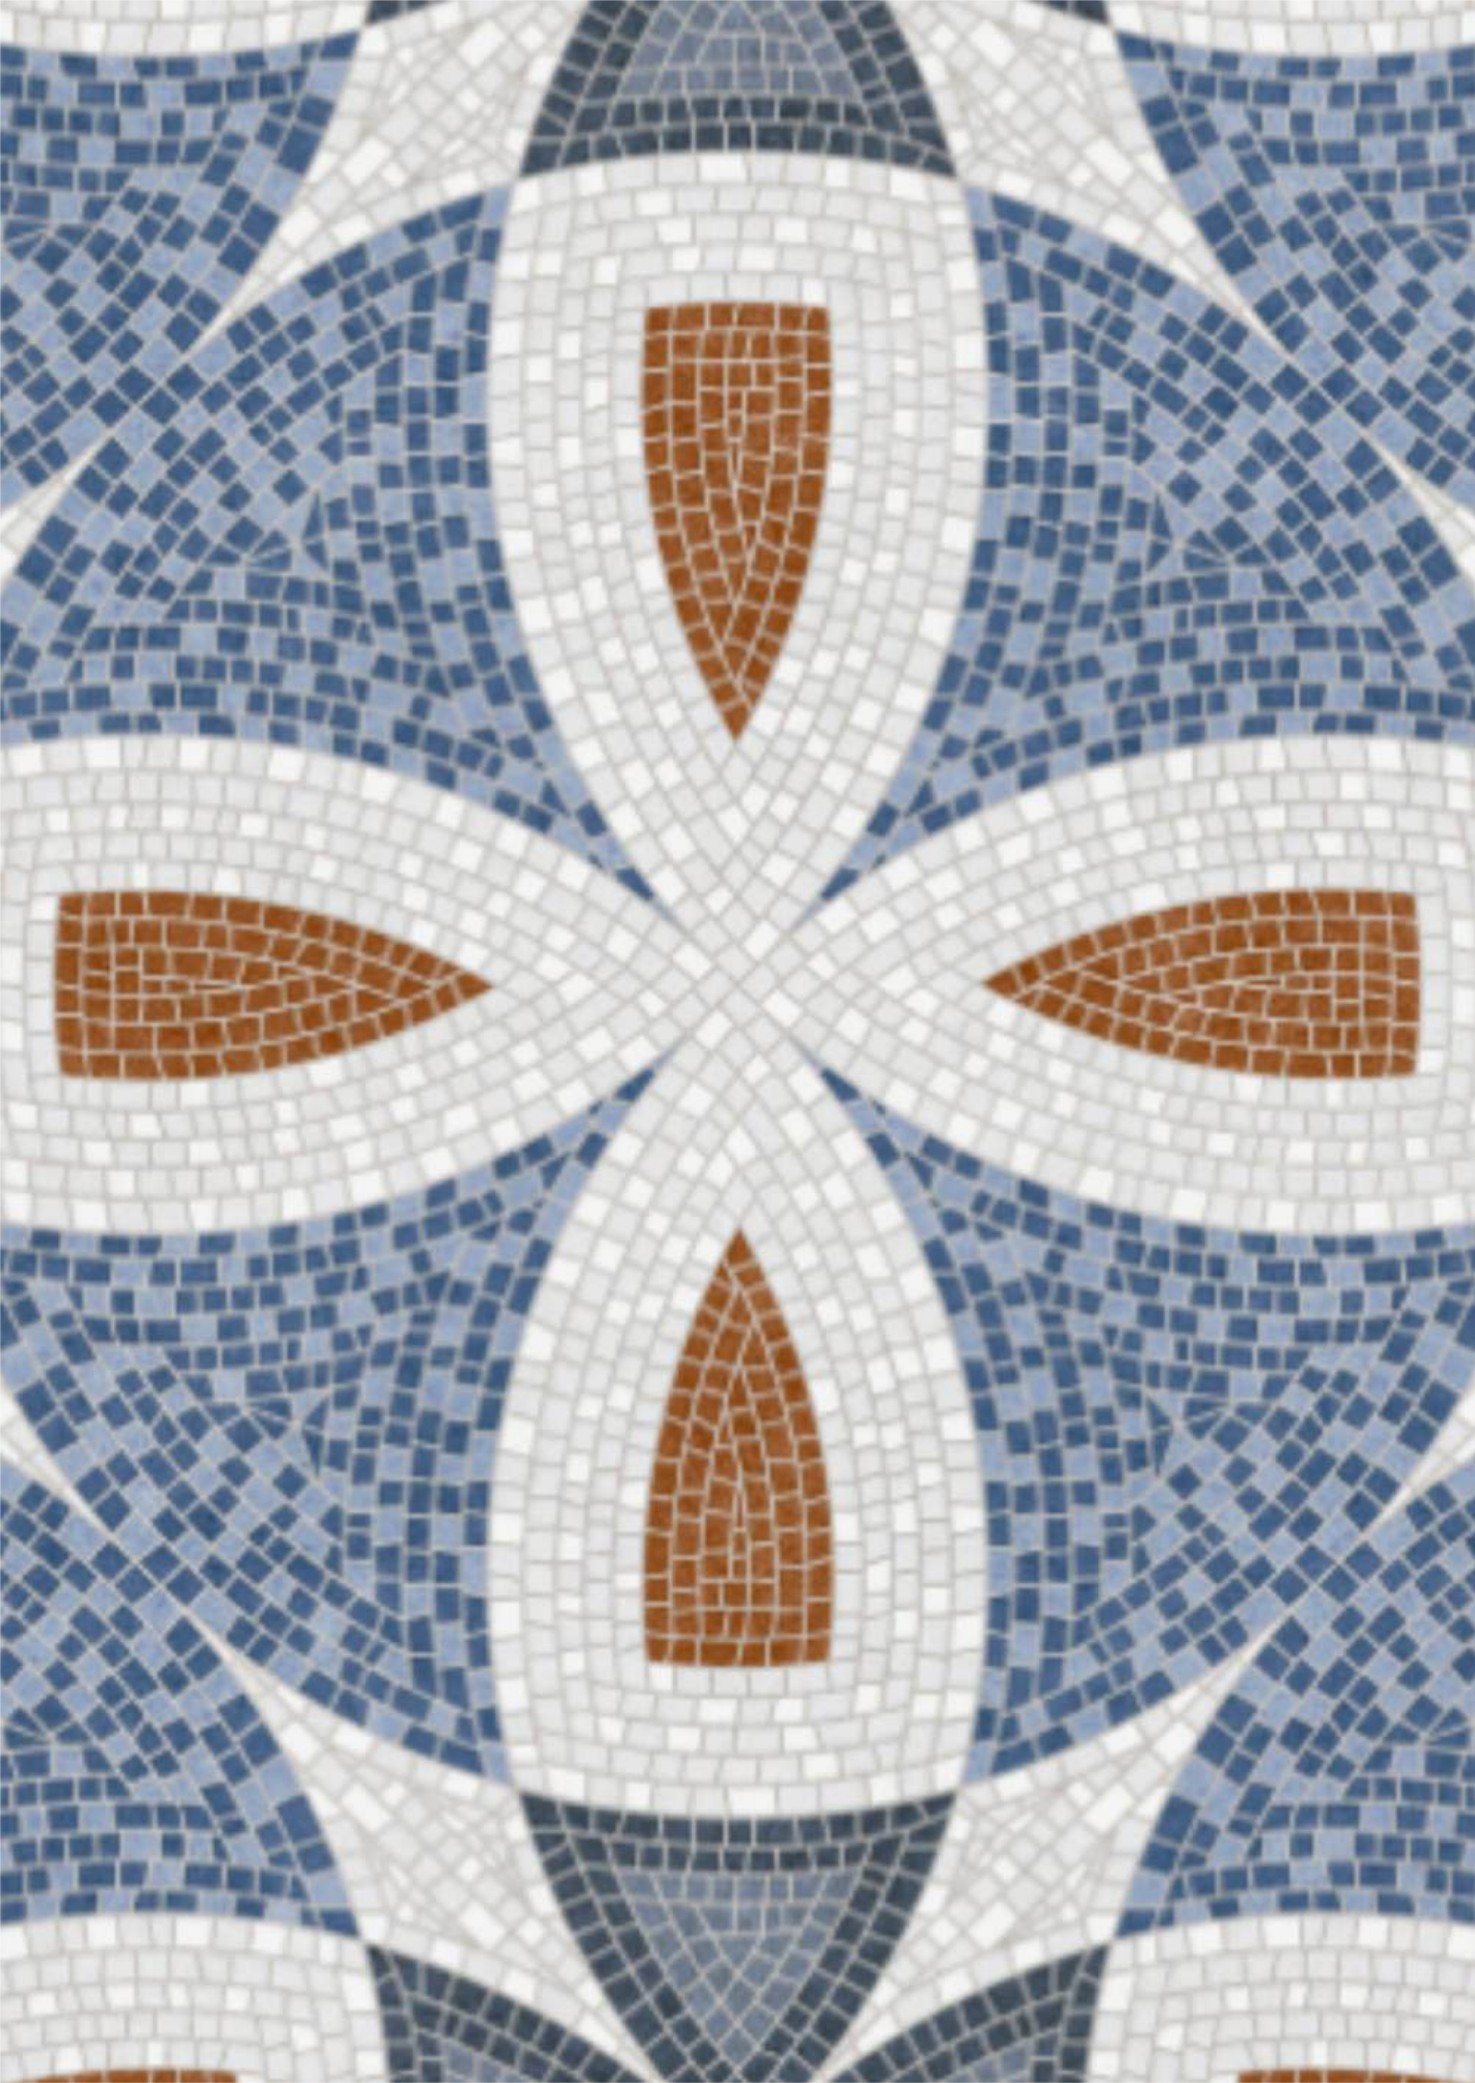

### THUMB BLACK

📏 Size :  
**600x600mm**

★ Surface :  
**Carving**

📏 Thickness :  
**8.5mm**

🔲 Random :  
**1**

← **BACK**

**THUMB BLACK**